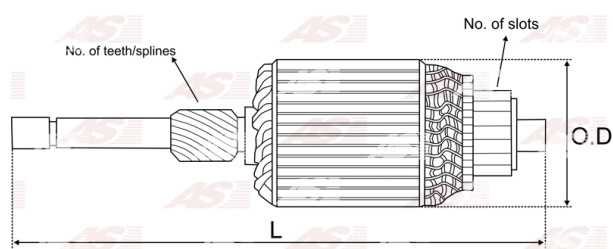

Data

AS index	SA6003
Kategória	Rotory pre štartéry
Výrobca	AS-PL
Náhrada za	Denso

Vlastnosti produktu

Počet zubov/drážok	9
Počet lamiel	23
Dĺžka [mm]	187
Priemer rotora [mm]	60
Príkion [kW]	2.5
Napätie [V]	12