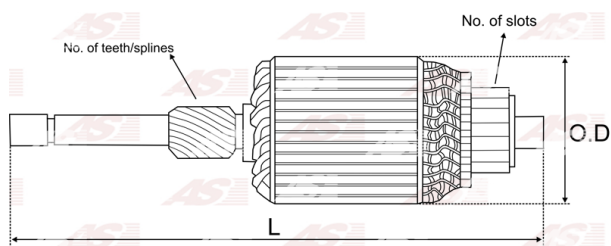

## Vlastnosti produktu

Počet zubov/drážok	9
Počet lamiel	21
Dĺžka [ mm ]	136
Priemer rotora [ mm ]	47
Príkion [ kW ]	0.9. 1.0. 1.2
Napätie [ V ]	12