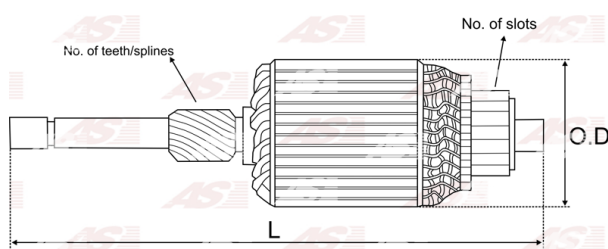

Data

AS index	SA6005
Kategória	Rotory pre štartéry
Výrobca	AS-PL
Náhrada za	Denso

Vlastnosti produktu

Počet zubov/drážok	19
Počet lamiel	23
Dĺžka [mm]	168
Priemer rotora [mm]	50
Príkion [kW]	2.0
Napätie [V]	12