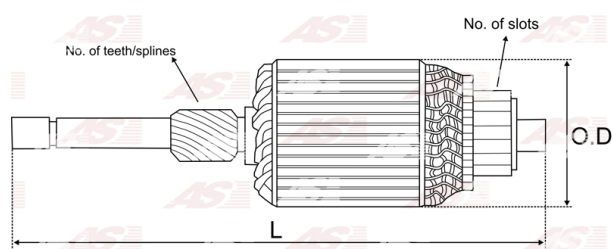

Data

AS index	SA6005
Kategória	Rotory pre štartéry
Výrobca	AS-PL
Náhrada za	Denso

Vlastnosti produktu

Počet zubov/drážok	19
Počet lamiel	23
Dĺžka [mm]	168
Priemer rotora [mm]	50
Príkion [kW]	2.0
Napätie [V]	12