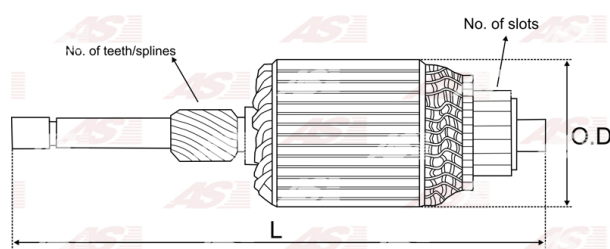

Data

| | |
|------------|---------------------|
| AS index | SA6005 |
| Kategória | Rotory pre štartéry |
| Výrobca | AS-PL |
| Náhrada za | Denso |

Vlastnosti produktu

| | |
|-----------------------|-----|
| Počet zubov/drážok | 19 |
| Počet lamiel | 23 |
| Dĺžka [mm] | 168 |
| Priemer rotora [mm] | 50 |
| Príkonnosť [kW] | 2.0 |
| Napätie [V] | 12 |