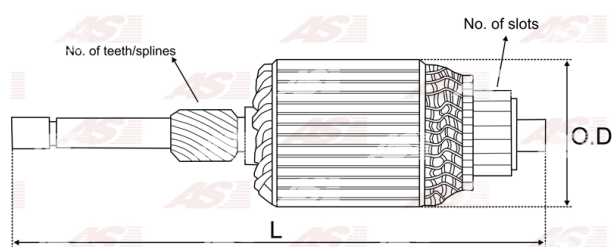

Data

AS index	SA6006
Kategória	Rotory pre štartéry
Výrobca	AS-PL
Náhrada za	Denso

Vlastnosti produktu

Počet zubov/drážok	18
Počet lamiel	23
Dĺžka [mm]	211
Priemer rotora [mm]	65
Príkion [kW]	5.5
Napätie [V]	24