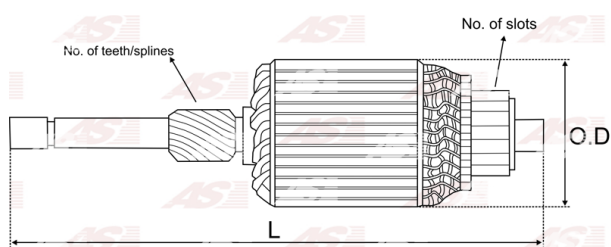

Data

AS index	SA6006
Kategória	Rotory pre štartéry
Výrobca	AS-PL
Náhrada za	Denso

Vlastnosti produktu

Počet zubov/drážok	18
Počet lamiel	23
Dĺžka [mm]	211
Priemer rotora [mm]	65
Príkion [kW]	5.5
Napätie [V]	24