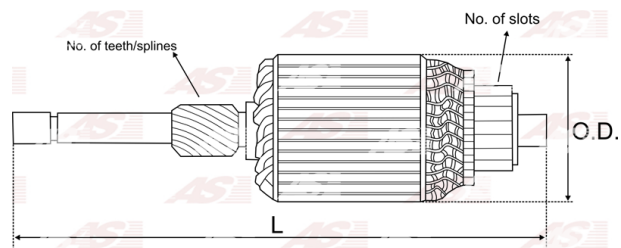

Data

AS index	SA6006
Kategória	Rotory pre štartéry
Výrobca	AS-PL
Náhrada za	Denso

Vlastnosti produktu

Počet zubov/drážok	18
Počet lamiel	23
Dĺžka [mm]	211
Priemer rotora [mm]	65
Príkion [kW]	5.5
Napätie [V]	24