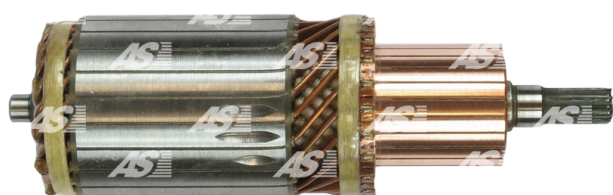

Data

AS index	SA6006
Kategória	Rotory pre štartéry
Výrobca	AS-PL
Náhrada za	Denso

Vlastnosti produktu

Počet zubov/drážok	18
Počet lamiel	23
Dĺžka [mm]	211
Priemer rotora [mm]	65
Príkion [kW]	5.5
Napätie [V]	24

Referenčné číslo (12)

Number	Výrobca
UD00734SA	AS-PL
138675	CARGO
CAR40601AS	CASCO
CQ2110302	CQ
028200-5250	DENSO
1-81121044-0	ISUZU
IM3069	ORME
1010282	POWERMAX
2033-006RS	RS
AM-9103	UNIPOINT
61-8208	WAI / TRANSCO
WSA19308	WOODAUTO

Využitie

AS-PL

Referenčné číslo	Výrobca
S6005	AS-PL

DENSO

Referenčné číslo	Výrobca
1280002450	DENSO
1280002560	DENSO
1280002740	DENSO
1280004250	DENSO
1280004682	DENSO
1280004683	DENSO
1280004684	DENSO
1280004685	DENSO
1280004687	DENSO
1280005730	DENSO
1280005731	DENSO
1280005732	DENSO
2280002200	DENSO
2280002470	DENSO
2280005000	DENSO
2280005001	DENSO
2280005052	DENSO
2280005610	DENSO
2280006560	DENSO
2280006572	DENSO
2280007380	DENSO
2280007413	DENSO
2280007550	DENSO
2280009630	DENSO
4280002370	DENSO
4280002590	DENSO