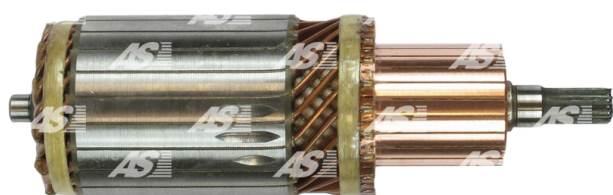

Data

AS index	SA6006
Kategória	Rotory pre štartéry
Výrobca	AS-PL
Náhrada za	Denso

Vlastnosti produktu

Počet zubov/drážok	18
Počet lamiel	23
Dĺžka [mm]	211
Priemer rotora [mm]	65
Príkion [kW]	5.5
Napätie [V]	24

Referenčné číslo (12)

Number	Výrobca
UD00734SA	AS-PL
138675	CARGO
CAR40601AS	CASCO
CQ2110302	CQ
028200-5250	DENSO
1-81121044-0	ISUZU
IM3069	ORME
1010282	POWERMAX
2033-006RS	RS
AM-9103	UNIPOINT
61-8208	WAI / TRANSPO
WSA19308	WOODAUTO

Využitie

AS-PL

Referenčné číslo	Výrobca
S6005	AS-PL

DENSO

Referenčné číslo	Výrobca
1280002450	DENSO
1280002560	DENSO
1280002740	DENSO
1280004250	DENSO
1280004682	DENSO
1280004683	DENSO
1280004684	DENSO
1280004685	DENSO
1280004687	DENSO
1280005730	DENSO
1280005731	DENSO
1280005732	DENSO
2280002200	DENSO
2280002470	DENSO
2280005000	DENSO
2280005001	DENSO
2280005052	DENSO
2280005610	DENSO
2280006560	DENSO
2280006572	DENSO
2280007380	DENSO
2280007413	DENSO
2280007550	DENSO
2280009630	DENSO
4280002370	DENSO
4280002590	DENSO