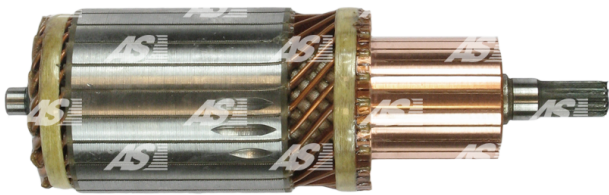

Data

AS index	SA6006
Kategória	Rotory pre štartéry
Výrobca	AS-PL
Náhrada za	Denso

Vlastnosti produktu

Počet zubov/drážok	18
Počet lamiel	23
Dĺžka [mm]	211
Priemer rotora [mm]	65
Príkion [kW]	5.5
Napätie [V]	24

Referenčné číslo (12)

Number	Výrobca
UD00734SA	AS-PL
138675	CARGO
CAR40601AS	CASCO
CQ2110302	CQ
028200-5250	DENSO
1-81121044-0	ISUZU
IM3069	ORME
1010282	POWERMAX
2033-006RS	RS
AM-9103	UNIPOINT
61-8208	WAI / TRANSCO
WSA19308	WOODAUTO

Využitie

AS-PL

Referenčné číslo	Výrobca
S6005	AS-PL

DENSO

Referenčné číslo	Výrobca
1280002450	DENSO
1280002560	DENSO
1280002740	DENSO
1280004250	DENSO
1280004682	DENSO
1280004683	DENSO
1280004684	DENSO
1280004685	DENSO
1280004687	DENSO
1280005730	DENSO
1280005731	DENSO
1280005732	DENSO
2280002200	DENSO
2280002470	DENSO
2280005000	DENSO
2280005001	DENSO
2280005052	DENSO
2280005610	DENSO
2280006560	DENSO
2280006572	DENSO
2280007380	DENSO
2280007413	DENSO
2280007550	DENSO
2280009630	DENSO
4280002370	DENSO
4280002590	DENSO