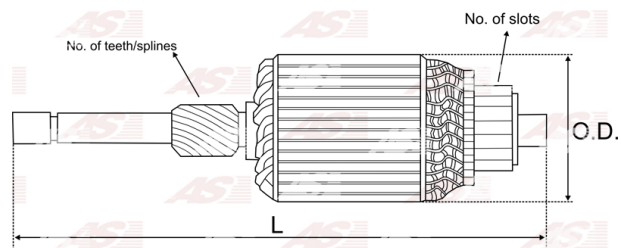

Data

AS index	SA6007
Kategória	Rotory pre štartéry
Výrobca	AS-PL
Náhrada za	Denso

Vlastnosti produktu

Počet zubov/drážok	19
Počet lamiel	23
Dĺžka [mm]	167
Priemer rotora [mm]	54
Príkion [kW]	2.2
Napätie [V]	12