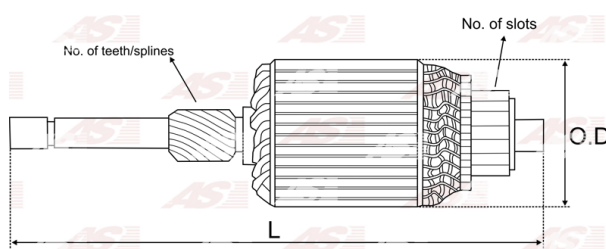

## Vlastnosti produktu

Počet zubov/drážok	11
Počet lamiel	17
Dĺžka [ mm ]	154
Priemer rotora [ mm ]	54
Príkion [ kW ]	2.2
Napätie [ V ]	12