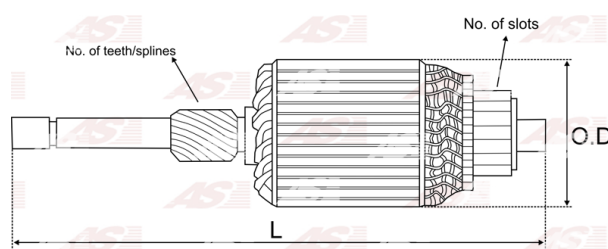

Data

| | |
|------------|---------------------|
| AS index | SA9001 |
| Kategória | Rotory pre štartéry |
| Výrobca | AS-PL |
| Náhrada za | Ford |

Vlastnosti produktu

| | |
|-----------------------|-----|
| Počet zubov/drážok | 11 |
| Počet lamiel | 17 |
| Dĺžka [mm] | 154 |
| Priemer rotora [mm] | 54 |
| Príkion [kW] | 2.2 |
| Napätie [V] | 12 |

Referenčné číslo (9)

| Number | Výrobca |
|-------------|----------|
| 230739 | CARGO |
| CAR14002PS | CASCO |
| CQ2110480 | CQ |
| XC1U11005AA | FORD |
| IM3091 | ORME |
| 1010250 | POWERMAX |
| 81010250 | POWERMAX |
| 2039-001RS | RS |
| WSA1599 | WOODAUTO |