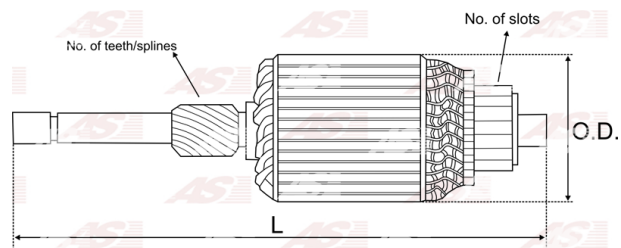

Data

AS index	SA9001
Kategória	Rotory pre štartéry
Výrobca	AS-PL
Náhrada za	Ford

Vlastnosti produktu

Počet zubov/drážok	11
Počet lamiel	17
Dĺžka [mm]	156
Priemer rotora [mm]	54
Príkonnosť [kW]	2.2
Napätie [V]	12

Referenčné číslo (9)

Number	Výrobca
230739	CARGO
CAR14002PS	CASCO
CQ2110480	CQ
XC1U11005AA	FORD
IM3091	ORME
1010250	POWERMAX
81010250	POWERMAX
2039-001RS	RS
WSA1599	WOODAUTO

Využitie

AS-PL

Referenčné číslo	Výrobca
S9001	AS-PL
S9035	AS-PL