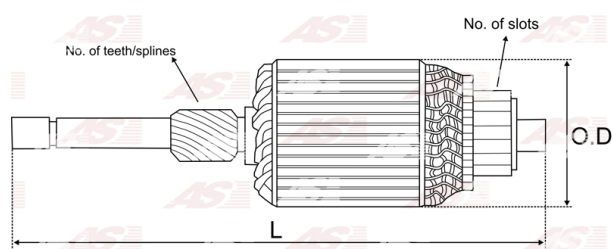

## Vlastnosti produktu

Počet zubov/drážok	11
Počet lamiel	23
Dĺžka [ mm ]	190
Priemer rotora [ mm ]	59.5
Príkonnosť [ kW ]	5.5
Napätie [ V ]	24