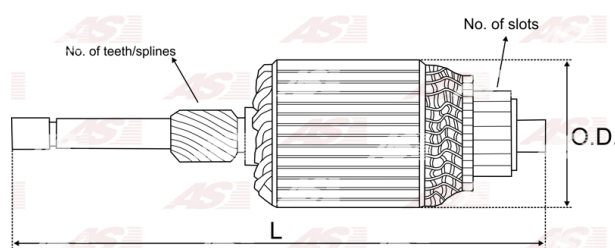

Data

AS index	SA9003
Kategória	Rotory pre štartéry
Výrobca	AS-PL
Náhrada za	Ford

Vlastnosti produktu

Počet zubov/drážok	11
Počet lamiel	28
Dĺžka [mm]	129
Priemer rotora [mm]	55.5
Napätie [V]	12

Referenčné číslo (16)

Number	Výrobca
136634	CARGO
CAR14001AS	CASCO
CQ2110305	CQ
E90Z11005A	FORD
E90Z11005A	FORD
F2PZ11005A	FORD
SM475	FORD
SM482	FORD
IM3066	ORME
1017267	POWERMAX
81017267	POWERMAX
2039-003RS	RS
AM-2801	UNIPOINT
61-210	WAI / TRANSPO
61-210-1	WAI / TRANSPO
WSA1597	WOODAUTO