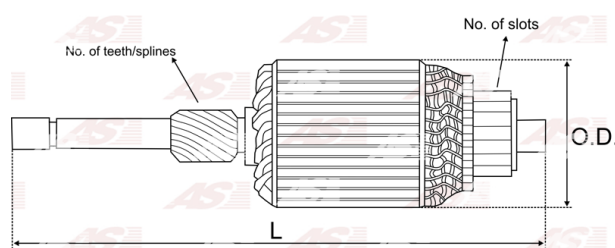

## Vlastnosti produktu

Počet zubov/drážok	11
Počet lamiel	28
Dĺžka [ mm ]	129
Priemer rotora [ mm ]	55.5
Napätie [ V ]	12