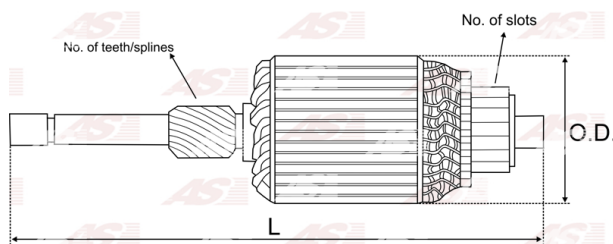

Data

AS index	SA9003
Kategória	Rotory pre štartéry
Výrobca	AS-PL
Náhrada za	Ford

Vlastnosti produktu

Počet zubov/drážok	11
Počet lamiel	28
Dĺžka [mm]	129
Priemer rotora [mm]	55.5
Napätie [V]	12

Referenčné číslo (16)

Number	Výrobca
136634	CARGO
CAR14001AS	CASCO
CQ2110305	CQ
E90Z11005A	FORD
E90Z11005A	FORD
F2PZ11005A	FORD
SM475	FORD
SM482	FORD
IM3066	ORME
1017267	POWERMAX
81017267	POWERMAX
2039-003RS	RS
AM-2801	UNIPOINT
61-210	WAI / TRANSPO
61-210-1	WAI / TRANSPO
WSA1597	WOODAUTO