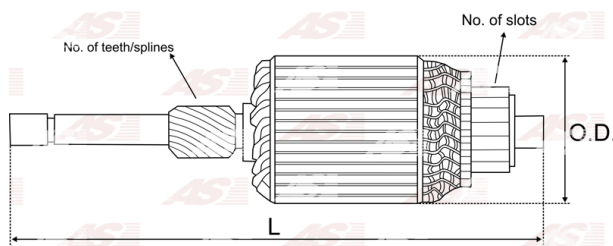

Data

AS index	SA9003
Kategória	Rotory pre štartéry
Výrobca	AS-PL
Náhrada za	Ford

Vlastnosti produktu

Počet zubov/drážok	11
Počet lamiel	28
Dĺžka [mm]	129
Priemer rotora [mm]	55.5
Napätie [V]	12

Referenčné číslo (16)

Number	Výrobca
136634	CARGO
CAR14001AS	CASCO
CQ2110305	CQ
E90Z11005A	FORD
E90Z11005A	FORD
F2PZ11005A	FORD
SM475	FORD
SM482	FORD
IM3066	ORME
1017267	POWERMAX
81017267	POWERMAX
2039-003RS	RS
AM-2801	UNIPOINT
61-210	WAI / TRANSPO
61-210-1	WAI / TRANSPO
WSA1597	WOODAUTO