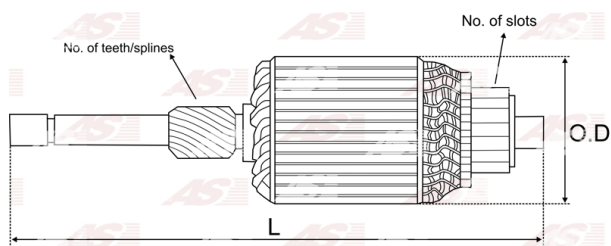

Data

AS index	SA9004
Kategória	Rotory pre štartéry
Výrobca	AS-PL
Náhrada za	Sawafuji

Vlastnosti produktu

Počet zubov/drážok	8
Počet lamiel	25
Dĺžka [mm]	160
Priemer rotora [mm]	58
Príkion [kW]	4.5
Napätie [V]	24

Referenčné číslo (8)

Number	Výrobca
234106	CARGO
CAR37600PS	CASCO
CQ2110511	CQ
28160-1490	HINO
IM3076	ORME
2039-004RS	RS
1320-077-00X0	SAWAFUJI
1320-077-01X0	SAWAFUJI

Využitie

SAWAFUJI

Referenčné číslo	Výrobca
03504020217	SAWAFUJI
03504020228	SAWAFUJI
03504020247	SAWAFUJI
03504020251	SAWAFUJI
03504020257	SAWAFUJI
03504020260	SAWAFUJI
03504020270	SAWAFUJI
03514020116	SAWAFUJI