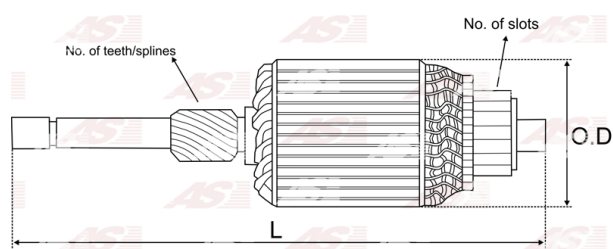

Data

AS index	SA9004
Kategória	Rotory pre štartéry
Výrobca	AS-PL
Náhrada za	Sawafuji

Vlastnosti produktu

Počet zubov/drážok	8
Počet lamiel	25
Dĺžka [mm]	160
Priemer rotora [mm]	58
Príkion [kW]	4.5
Napätie [V]	24

Referenčné číslo (8)

Number	Výrobca
234106	CARGO
CAR37600PS	CASCO
CQ2110511	CQ
28160-1490	HINO
IM3076	ORME
2039-004RS	RS
1320-077-00X0	SAWAFUJI
1320-077-01X0	SAWAFUJI

Využitie

SAWAFUJI

Referenčné číslo	Výrobca
03504020217	SAWAFUJI
03504020228	SAWAFUJI
03504020247	SAWAFUJI
03504020251	SAWAFUJI
03504020257	SAWAFUJI
03504020260	SAWAFUJI
03504020270	SAWAFUJI
03514020116	SAWAFUJI