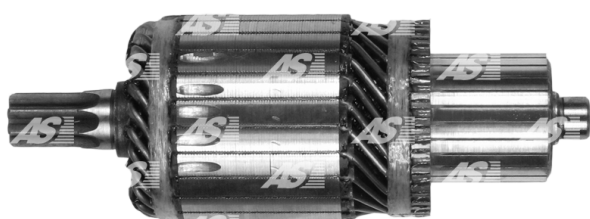

## Data

AS index	SA9004
Kategória	Rotory štartéra
Výrobca	AS-PL
Náhrada za	Sawafuji

## Vlastnosti produktu

Počet zubov/drážok	8
Počet lamiel	25
Dĺžka [ mm ]	160
Priemer rotora [ mm ]	58
Príkion [ kW ]	4.5
Napätie [ V ]	24

## Referenčné číslo (8)

Number	Výrobca
234106	CARGO
CAR37600PS	CASCO
CQ2110511	CQ
28160-1490	HINO
IM3076	ORME
2039-004RS	RS
1320-077-00X0	SAWAFUJI
1320-077-01X0	SAWAFUJI