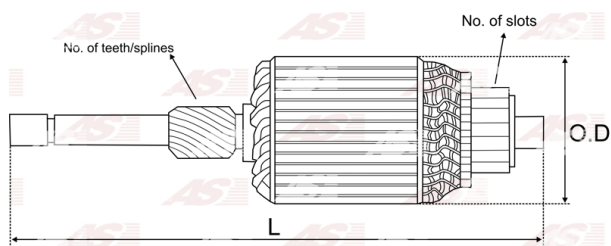

Data

AS index	SA9005
Kategória	Rotory pre štartéry
Výrobca	AS-PL
Náhrada za	Sawafuji

Vlastnosti produktu

Počet zubov/drážok	12
Počet lamiel	21
Dĺžka [mm]	207.40
Priemer rotora [mm]	65.00
Príkonnosť [kW]	6
Napätie [V]	24

Referenčné číslo (10)

Number	Výrobca
138964	CARGO
CAR37602AS	CASCO
CQ2110304	CQ
23302-99216	NISSAN
IM3085	ORME
1017519	POWERMAX
2039-005RS	RS
1320-097-00X0	SAWAFUJI
28160-1560	TOYOTA
WSA19315	WOODAUTO

Využitie