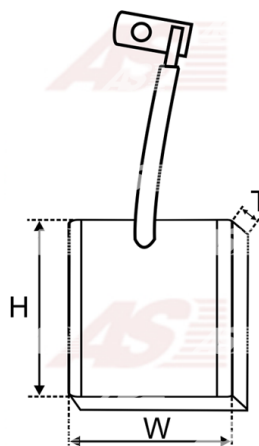

## Vlastnosti produktu

Napätie [ V ]	12
Grubość. [ mm ]	5.5
Šírka [ mm ]	15
výška [ mm ]	14