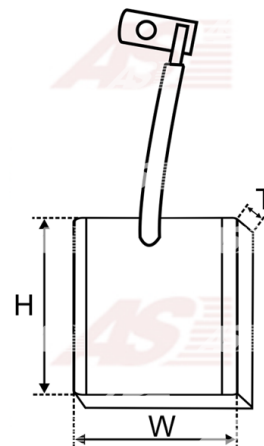

Data

AS index	SB1001
Kategória	Uhlíky pre štartéry
Výrobca	AS-PL
Náhrada za	Delco

Vlastnosti produktu

Napätie [V]	12
Grubość. [mm]	5.5
Šírka [mm]	15
výška [mm]	14

Referenčné číslo (8)

Number	Výrobca
140755	CARGO
CQ2040074	CQ
1852898	DELCO
RX911	IKA
1015720	POWERMAX
2072-008RS	RS
68-139	WAI / TRANSPO
SBR57147	WOODAUTO

Využitie

DELCO

Referenčné číslo	Výrobca
21020892	DELCO
21021648	DELCO
9000700	DELCO
9000751	DELCO
9000756	DELCO
9000758	DELCO
9000802	DELCO
X16478	DELCO