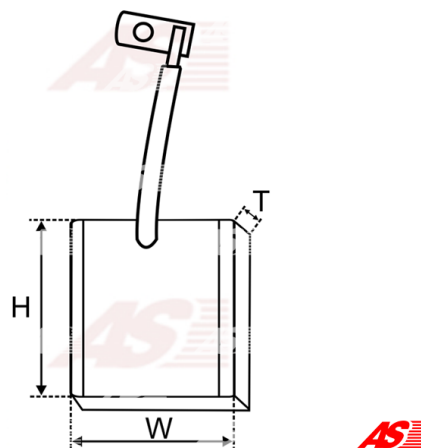

Data

AS index	SB1002
Kategória	Uhlíky pre štartéry
Výrobca	AS-PL
Náhrada za	Delco

Vlastnosti produktu

Napätie [V]	12
Grubość. [mm]	6
Šírka [mm]	16
výška [mm]	14

Referenčné číslo (10)

Number	Výrobca
140813	CARGO
CQ2040012	CQ
CQ2040023	CQ
CQ2040433	CQ
3471625	DELCO
RX120 2	IKA
RX120/0 2	IKA
2072-001RS	RS
2072-009RS	RS
SBR585	WOODAUTO