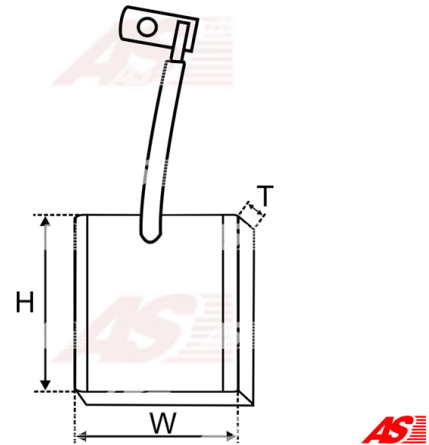

## Vlastnosti produktu

Napätie [ V ]	12
Grubość. [ mm ]	6
Šírka [ mm ]	16
výška [ mm ]	14