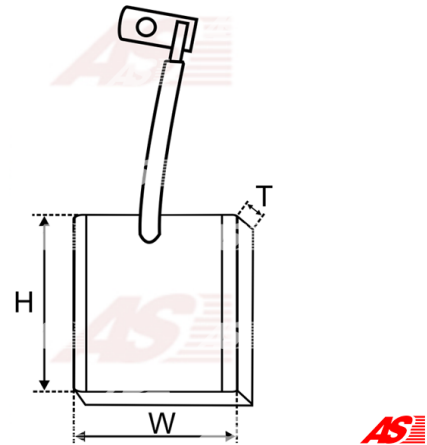

Data

AS index	SB1002
Kategória	Uhlíky pre štartéry
Výrobca	AS-PL
Náhrada za	Delco

Vlastnosti produktu

Napätie [V]	12
Grubość. [mm]	6
Šírka [mm]	16
výška [mm]	14

Referenčné číslo (10)

Number	Výrobca
140813	CARGO
CQ2040012	CQ
CQ2040023	CQ
CQ2040433	CQ
3471625	DELCO
RX120 2	IKA
RX120/0 2	IKA
2072-001RS	RS
2072-009RS	RS
SBR585	WOODAUTO