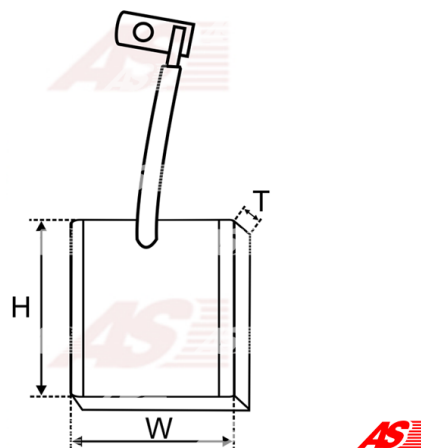

Data

| | |
|------------|---------------------|
| AS index | SB1002 |
| Kategória | Uhlíky pre štartéry |
| Výrobca | AS-PL |
| Náhrada za | Delco |

Vlastnosti produktu

| | |
|-----------------|----|
| Napätie [V] | 12 |
| Grubość. [mm] | 6 |
| Šírka [mm] | 16 |
| výška [mm] | 14 |

Referenčné číslo (10)

| Number | Výrobca |
|------------|----------|
| 140813 | CARGO |
| CQ2040012 | CQ |
| CQ2040023 | CQ |
| CQ2040433 | CQ |
| 3471625 | DELCO |
| RX120 2 | IKA |
| RX120/0 2 | IKA |
| 2072-001RS | RS |
| 2072-009RS | RS |
| SBR585 | WOODAUTO |