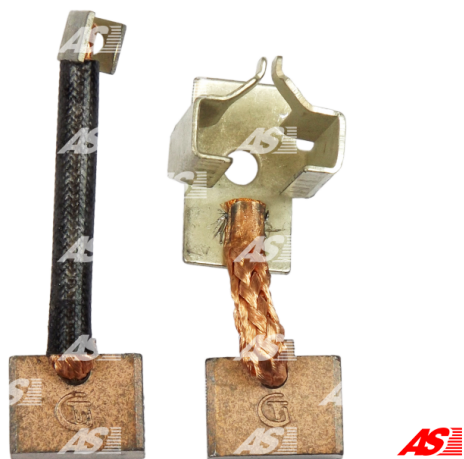

Data

| | |
|------------|---------------------|
| AS index | SB1002 |
| Kategória | Uhlíky pre štartéry |
| Výrobca | AS-PL |
| Náhrada za | Delco |

Vlastnosti produktu

| | |
|-----------------|----|
| Napätie [V] | 12 |
| Grubość. [mm] | 6 |
| Šírka [mm] | 16 |
| výška [mm] | 14 |

Referenčné číslo (10)

| Number | Výrobca |
|------------|----------|
| 140813 | CARGO |
| CQ2040012 | CQ |
| CQ2040023 | CQ |
| CQ2040433 | CQ |
| 3471625 | DELCO |
| RX120 2 | IKA |
| RX120/0 2 | IKA |
| 2072-001RS | RS |
| 2072-009RS | RS |
| SBR585 | WOODAUTO |