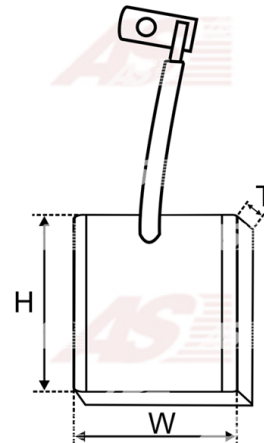

Data

AS index	SB1004
Kategória	Uhlíky pre štartéry
Výrobca	AS-PL
Náhrada za	Delco

Vlastnosti produktu

Napätie [V]	12
Grubość. [mm]	6
Šírka [mm]	16
výška [mm]	14

Referenčné číslo (8)

Number	Výrobca
140815	CARGO
CQ2040023	CQ
CQ2040090	CQ
3471783	DELCO
3471834	DELCO
RX120/0 4	IKA
2072-011RS	RS
SBR586	WOODAUTO

Využitie

DELCO

Referenčné číslo	Výrobca
175	DELCO
176	DELCO
3471153	DELCO
3471154	DELCO
3471155	DELCO
3471162	DELCO
3471164	DELCO
3471165	DELCO
3471169	DELCO
3471170	DELCO
3471173	DELCO

3471174	DELCO
3471175	DELCO
3471176	DELCO