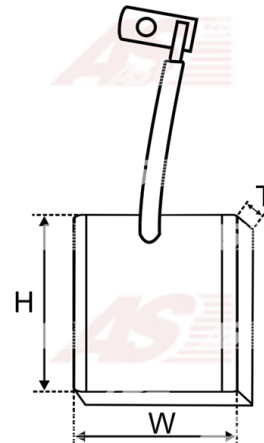

## Vlastnosti produktu

Napätie [ V ]	12
Grubość. [ mm ]	6
Šírka [ mm ]	16
výška [ mm ]	14