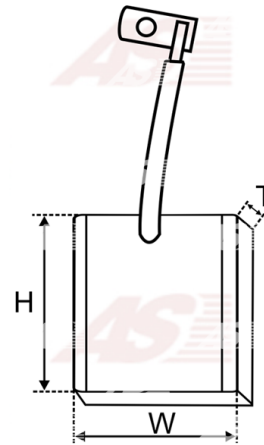

## Vlastnosti produktu

Napätie [ V ]	12
Grubość. [ mm ]	6
Šírka [ mm ]	16
výška [ mm ]	14