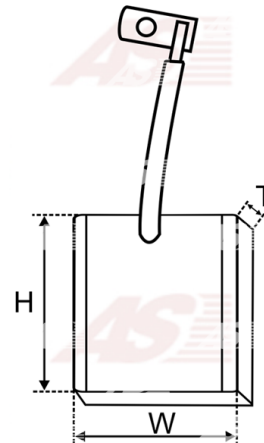

## Vlastnosti produktu

Napätie [ V ]	12
Grubość. [ mm ]	5
Šírka [ mm ]	16
výška [ mm ]	11