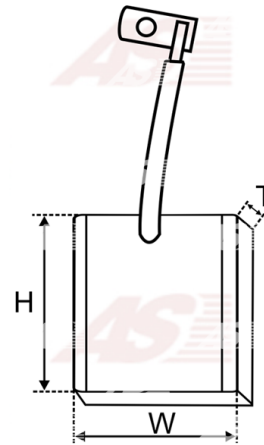

Data

AS index	SB1005
Kategória	Uhlíky pre štartéry
Výrobca	AS-PL
Náhrada za	Delco

Vlastnosti produktu

Napätie [V]	12
Grubość. [mm]	5
Šírka [mm]	16
výška [mm]	11

Referenčné číslo (7)

Number	Výrobca
141045	CARGO
CQ2040086	CQ
10484034	DELCO
1016010	POWERMAX
2072-012RS	RS
68-140	WAI / TRANSPO
SBR57150	WOODAUTO

Využitie

DELCO

Referenčné číslo	Výrobca
9000772	DELCO
9000785	DELCO
9000791	DELCO
9000794	DELCO
9000795	DELCO
9000817	DELCO
9000824	DELCO
9000884	DELCO
96208782	DELCO
96208783	DELCO
96208785	DELCO
96450663	DELCO