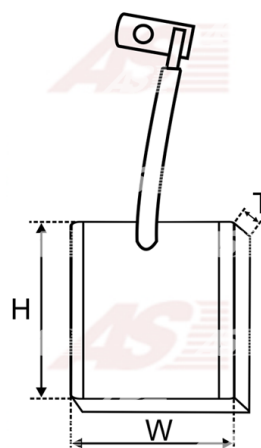

Data

AS index	SB1005
Kategória	Uhlíky pre štartéry
Výrobca	AS-PL
Náhrada za	Delco

Vlastnosti produktu

Napätie [V]	12
Grubość. [mm]	5
Šírka [mm]	16
výška [mm]	11

Referenčné číslo (7)

Number	Výrobca
141045	CARGO
CQ2040086	CQ
10484034	DELCO
1016010	POWERMAX
2072-012RS	RS
68-140	WAI / TRANSPO
SBR57150	WOODAUTO

Využitie

DELCO

Referenčné číslo	Výrobca
9000772	DELCO
9000785	DELCO
9000791	DELCO
9000794	DELCO
9000795	DELCO
9000817	DELCO
9000824	DELCO
9000884	DELCO
96208782	DELCO
96208783	DELCO
96208785	DELCO
96450663	DELCO