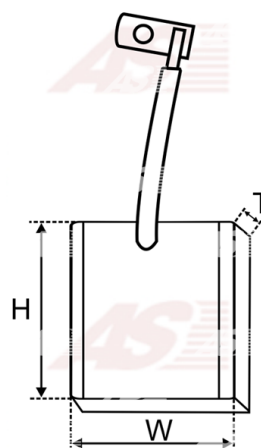

## Vlastnosti produktu

Napätie [ V ]	12
Grubość. [ mm ]	5
Šírka [ mm ]	16
výška [ mm ]	11