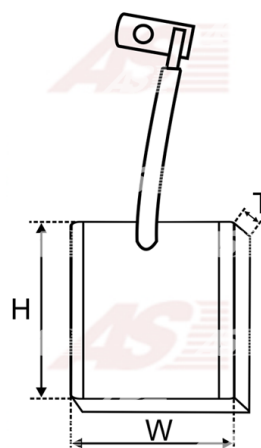

Data

AS index	SB2001
Kategória	Uhlíky pre štartéry
Výrobca	AS-PL
Náhrada za	Hitachi

Vlastnosti produktu

Napätie [V]	12
Grubość. [mm]	7
Šírka [mm]	11
výška [mm]	18

Referenčné číslo (33)

Number	Výrobca
BRX75003	ASHDOWN INGRAM
140334	CARGO
532735	CIVIC/DA PARTS
CQ2040127	CQ
2114-33122	HITACHI
2114-4313	HITACHI
2114-43133	HITACHI
2114-5312	HITACHI
2114-5313	HITACHI
2114-63124	HITACHI
2114-8312	HITACHI
2114-83124	HITACHI
2114-8313	HITACHI
9402-1408	HITACHI
9402-1409	HITACHI
JASX57-58	IKA
JHTSX-17	JAPANESE
JHTSX-38	JAPANESE
TAJ100	LUCAS
23379-1000	NISSAN
23379-16E01	NISSAN
23379-2100	NISSAN
23380-16E01	NISSAN
23380-21000	NISSAN
76-606	PAN PACIFIC
1016541	POWERMAX
81016541	POWERMAX