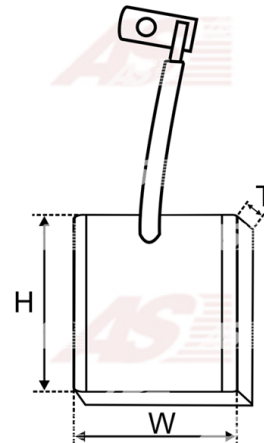

Data

AS index	SB2002
Kategória	Uhlíky pre štartéry
Výrobca	AS-PL
Náhrada za	Hitachi

Vlastnosti produktu

Napätie [V]	12
Grubość. [mm]	7
Šírka [mm]	11
výška [mm]	16

Referenčné číslo (35)

Number	Výrobca
BRX75003	ASHDOWN INGRAM
140336	CARGO
532731	CIVIC/DA PARTS
CQ2040103	CQ
2114-13123	HITACHI
2114-19003	HITACHI
2114-2315	HITACHI
2114-29003	HITACHI
2114-3315	HITACHI
2114-5312	HITACHI
2114-6313	HITACHI
2114-83121	HITACHI
2114-8313	HITACHI
2114-93121	HITACHI
2114-93122	HITACHI
2144-83121	HITACHI
31215-634-005	HONDA
31216-634-005	HONDA
JASX66-67	IKA
JHTSX-28	JAPANESE
TAJ101	LUCAS
23379-M0100	NISSAN
23380-M0100	NISSAN
1017422	POWERMAX
2074-002RS	RS
49206-5501	SUBARU
49207-1001	SUBARU