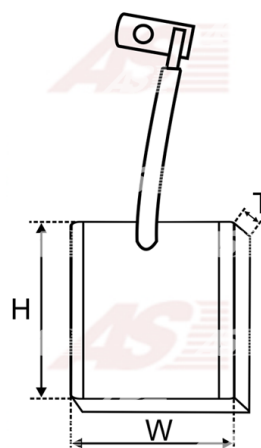

Data

AS index	SB2002
Kategória	Uhlíky pre štartéry
Výrobca	AS-PL
Náhrada za	Hitachi

Vlastnosti produktu

Napätie [V]	12
Grubość. [mm]	7
Šírka [mm]	11
výška [mm]	16

Referenčné číslo (35)

Number	Výrobca
BRX75003	ASHDOWN INGRAM
140336	CARGO
532731	CIVIC/DA PARTS
CQ2040103	CQ
2114-13123	HITACHI
2114-19003	HITACHI
2114-2315	HITACHI
2114-29003	HITACHI
2114-3315	HITACHI
2114-5312	HITACHI
2114-6313	HITACHI
2114-83121	HITACHI
2114-8313	HITACHI
2114-93121	HITACHI
2114-93122	HITACHI
2144-83121	HITACHI
31215-634-005	HONDA
31216-634-005	HONDA
JASX66-67	IKA
JHTSX-28	JAPANESE
TAJ101	LUCAS
23379-M0100	NISSAN
23380-M0100	NISSAN
1017422	POWERMAX
2074-002RS	RS
49206-5501	SUBARU
49207-1001	SUBARU

49207-5501	SUBARU
94208-2940	SUBARU
94208-300	SUBARU
68-8104	WAI / TRANSPO
68-8105	WAI / TRANSPO
68-8108	WAI / TRANSPO
68-8110	WAI / TRANSPO
SBR5509	WOODAUTO

Využitie

HITACHI

Referenčné číslo	Výrobca
S10863	HITACHI
S10883A	HITACHI
S10889	HITACHI
S114141	HITACHI
S114149	HITACHI
S114152	HITACHI
S114155	HITACHI
S114160	HITACHI
S114160A	HITACHI
S114160B	HITACHI
S114160D	HITACHI
S114160E	HITACHI
S114160F	HITACHI
S114160G	HITACHI
S114160H	HITACHI
S114161	HITACHI
S114161B	HITACHI
S114161E	HITACHI
S114161F	HITACHI
S114163	HITACHI
S114163B	HITACHI
S114163E	HITACHI
S114163F	HITACHI
S114164	HITACHI
S114164A	HITACHI
S114171	HITACHI
S114174	HITACHI
S114181	HITACHI
S114182G	HITACHI
S114192	HITACHI
S114202	HITACHI
S114203	HITACHI
S114207	HITACHI
S114208	HITACHI
S114210	HITACHI
S114218	HITACHI
S114218A	HITACHI
S114219	HITACHI
S114227	HITACHI
S114229	HITACHI
S114229E	HITACHI
S114229F	HITACHI
S114232A	HITACHI