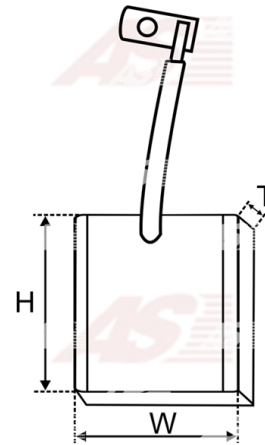

Data

AS index	SB2005
Kategória	Uhlíky pre štartéry
Výrobca	AS-PL
Náhrada za	Hitachi

Vlastnosti produktu

Napätie [V]	12
Grubość. [mm]	7
Šírka [mm]	19
výška [mm]	15.5

Referenčné číslo (19)

Number	Výrobca
BRX73121	ASHDOWN INGRAM
140379	CARGO
532723	CIVIC/DA PARTS
CQ2040041	CQ
CQ2040041 BOX	CQ
CQ2140257	CQ
2130-13111	HITACHI
2130-3315	HITACHI
2130-7312	HITACHI
2240-1311	HITACHI
2240-1312	HITACHI
JASX74-75	IKA
JHTSX-37	JAPANESE
76-077	PAN PACIFIC
1014570	POWERMAX
2074-005RS	RS
68-8118	WAI / TRANSPO
68-8119	WAI / TRANSPO
SBR57186	WOODAUTO