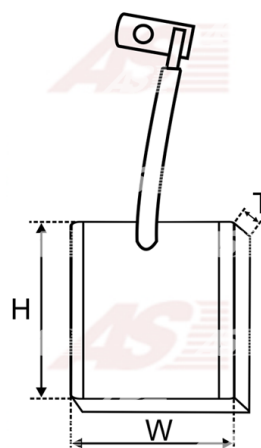

Data

AS index	SB2006
Kategória	Uhlíky pre štartéry
Výrobca	AS-PL
Náhrada za	Hitachi

Vlastnosti produktu

Napätie [V]	12
Grubość. [mm]	7.00
Šírka [mm]	18.60
výška [mm]	16.20/16.80

Referenčné číslo (25)

Number	Výrobca
UD101775B	AS-PL
BRX73121	ASHDOWN INGRAM
140567	CARGO
532723	CIVIC/DA PARTS
CQ2040040	CQ
CQ2040040 BOX	CQ
2130-23112	HITACHI
2130-43111	HITACHI
2130-43112	HITACHI
2130-53112	HITACHI
2130-63112	HITACHI
2130-73111	HITACHI
2130-73112	HITACHI
2240-1311	HITACHI
2240-1312	HITACHI
JASX74	IKA
8-94136900-0	ISUZU
JHTSX-40	JAPANESE
23380-10G00	NISSAN
76-077	PAN PACIFIC
1014531	POWERMAX
2074-006RS	RS
68-8119	WAI / TRANSP
68-8120	WAI / TRANSP
SBR5553	WOODAUTO