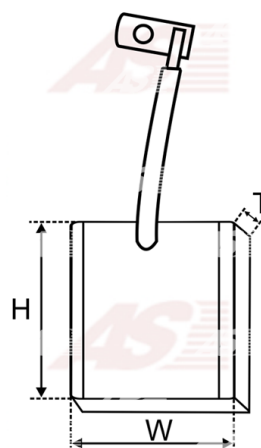

Data

AS index	SB2006
Kategória	Uhlíky pre štartéry
Výrobca	AS-PL
Náhrada za	Hitachi

Vlastnosti produktu

Napätie [V]	12
Grubość. [mm]	7
Šírka [mm]	19
výška [mm]	16

Referenčné číslo (25)

Number	Výrobca
UD101775B	AS-PL
BRX73121	ASHDOWN INGRAM
140567	CARGO
532723	CIVIC/DA PARTS
CQ2040040	CQ
CQ2040040 BOX	CQ
2130-23112	HITACHI
2130-43111	HITACHI
2130-43112	HITACHI
2130-53112	HITACHI
2130-63112	HITACHI
2130-73111	HITACHI
2130-73112	HITACHI
2240-1311	HITACHI
2240-1312	HITACHI
JASX74	IKA
8-94136900-0	ISUZU
JHTSX-40	JAPANESE
23380-10G00	NISSAN
76-077	PAN PACIFIC
1014531	POWERMAX
2074-006RS	RS
68-8119	WAI / TRANSP
68-8120	WAI / TRANSP
SBR5553	WOODAUTO