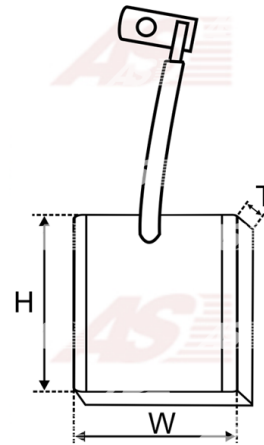

Data

AS index	SB2007
Kategória	Uhlíky pre štartéry
Výrobca	AS-PL
Náhrada za	Hitachi

Vlastnosti produktu

Napätie [V]	12
Grubość. [mm]	7
Šírka [mm]	11
výška [mm]	16

Referenčné číslo (23)

Number	Výrobca
140785	CARGO
140786	CARGO
2114-13123	HITACHI
2114-63121	HITACHI
2114-63123	HITACHI
2114-73122	HITACHI
2114-83121	HITACHI
2114-93122	HITACHI
JASX50-51	IKA
23380-42L60	NISSAN
23380-57M60	NISSAN
23380-77A01	NISSAN
1016998	POWERMAX
2074-007RS	RS
2074-008RS	RS
68-8110	WAI / TRANSPO
68-8122	WAI / TRANSPO
68-8123	WAI / TRANSPO
68-8124	WAI / TRANSPO
68-8125	WAI / TRANSPO
68-8133	WAI / TRANSPO
SBR5582	WOODAUTO
SBR5583	WOODAUTO