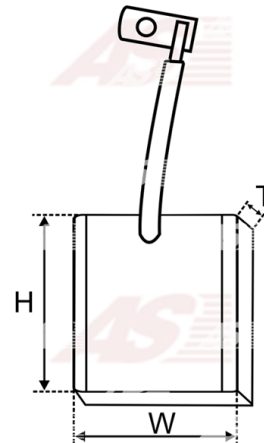

Data

AS index	SB2007
Kategória	Uhlíky pre štartéry
Výrobca	AS-PL
Náhrada za	Hitachi

Vlastnosti produktu

Napätie [V]	12
Grubość. [mm]	7
Šírka [mm]	11
výška [mm]	16

Referenčné číslo (23)

Number	Výrobca
140785	CARGO
140786	CARGO
2114-13123	HITACHI
2114-63121	HITACHI
2114-63123	HITACHI
2114-73122	HITACHI
2114-83121	HITACHI
2114-93122	HITACHI
JASX50-51	IKA
23380-42L60	NISSAN
23380-57M60	NISSAN
23380-77A01	NISSAN
1016998	POWERMAX
2074-007RS	RS
2074-008RS	RS
68-8110	WAI / TRANSPO
68-8122	WAI / TRANSPO
68-8123	WAI / TRANSPO
68-8124	WAI / TRANSPO
68-8125	WAI / TRANSPO
68-8133	WAI / TRANSPO
SBR5582	WOODAUTO
SBR5583	WOODAUTO

Využitie

HITACHI

Referenčné číslo	Výrobca
S114418	HITACHI
S114419	HITACHI
S114419A	HITACHI
S114424	HITACHI
S114424A	HITACHI
S114501	HITACHI
S114501A	HITACHI
S114509	HITACHI
S114523	HITACHI
S114525A	HITACHI
S114526	HITACHI
S114526A	HITACHI
S114526B	HITACHI
S114528	HITACHI
S114530	HITACHI
S114533	HITACHI
S114534	HITACHI
S114535	HITACHI
S114705	HITACHI
S114705A	HITACHI
S114705B	HITACHI
S114705C	HITACHI