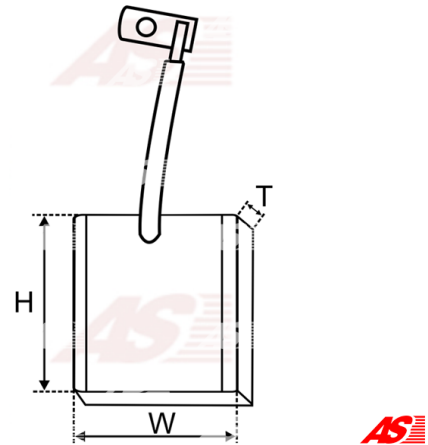

Data

AS index	SB2008
Kategória	Uhlíky pre štartéry
Výrobca	AS-PL
Náhrada za	Hitachi

Vlastnosti produktu

Napätie [V]	12
Grubość. [mm]	7
Šírka [mm]	11
výška [mm]	16

Referenčné číslo (20)

Number	Výrobca
140785	CARGO
140786	CARGO
CQ2040038	CQ
2114-13123	HITACHI
2114-63121	HITACHI
2114-63123	HITACHI
2114-73122	HITACHI
2114-83121	HITACHI
2114-93122	HITACHI
JASX50-51	JAPANESE
23380-42L60	NISSAN
23380-57M60	NISSAN
23380-77A01	NISSAN
2074-007RS	RS
2074-008RS	RS
68-8122	WAI / TRANSPO
68-8123	WAI / TRANSPO
68-8133	WAI / TRANSPO
SBR5582	WOODAUTO
SBR5583	WOODAUTO