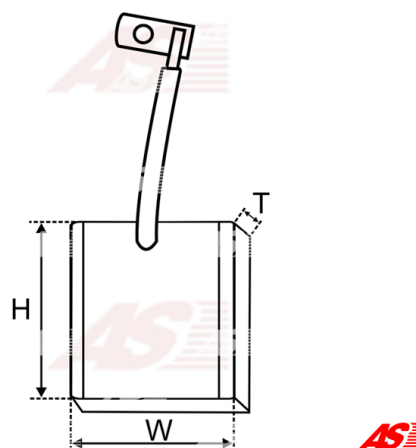

Data

AS index	SB2009
Kategória	Uhlíky pre štartéry
Výrobca	AS-PL
Náhrada za	Hitachi

Vlastnosti produktu

Napätie [V]	12
Grubość. [mm]	4.5
Šírka [mm]	14
výška [mm]	15.2

Referenčné číslo (28)

Number	Výrobca
140852	CARGO
140922	CARGO
CQ2040039	CQ
CQ2040234	CQ
2114-33127	HITACHI
2114-43125	HITACHI
2114-43127	HITACHI
2114-53125	HITACHI
2114-63125	HITACHI
2114-83125	HITACHI
0.1964.1	IKA
JASX 54-55	IKA
JASX54-55	IKA
23379-1E400	NISSAN
23379-1P100	NISSAN
1014406	POWERMAX
1015056	POWERMAX
81015056	POWERMAX
2074-009RS	RS
68-8128	WAI / TRANSPO
68-8128-1	WAI / TRANSPO
68-8129	WAI / TRANSPO
68-8129-1	WAI / TRANSPO
68-8136	WAI / TRANSPO
68-8136-1	WAI / TRANSPO
68-8137	WAI / TRANSPO
JASX49-61	WAI / TRANSPO