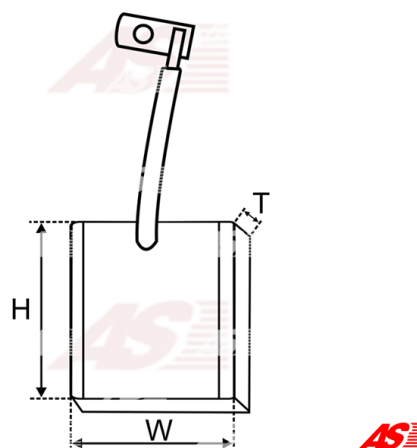

Data

AS index	SB2009
Kategória	Uhlíky pre štartéry
Výrobca	AS-PL
Náhrada za	Hitachi

Vlastnosti produktu

Napätie [V]	12
Grubość. [mm]	4.5
Šírka [mm]	14
výška [mm]	15.2

Referenčné číslo (28)

Number	Výrobca
140852	CARGO
140922	CARGO
CQ2040039	CQ
CQ2040234	CQ
2114-33127	HITACHI
2114-43125	HITACHI
2114-43127	HITACHI
2114-53125	HITACHI
2114-63125	HITACHI
2114-83125	HITACHI
0.1964.1	IKA
JASX 54-55	IKA
JASX54-55	IKA
23379-1E400	NISSAN
23379-1P100	NISSAN
1014406	POWERMAX
1015056	POWERMAX
81015056	POWERMAX
2074-009RS	RS
68-8128	WAI / TRANSPO
68-8128-1	WAI / TRANSPO
68-8129	WAI / TRANSPO
68-8129-1	WAI / TRANSPO
68-8136	WAI / TRANSPO
68-8136-1	WAI / TRANSPO
68-8137	WAI / TRANSPO
JASX49-61	WAI / TRANSPO