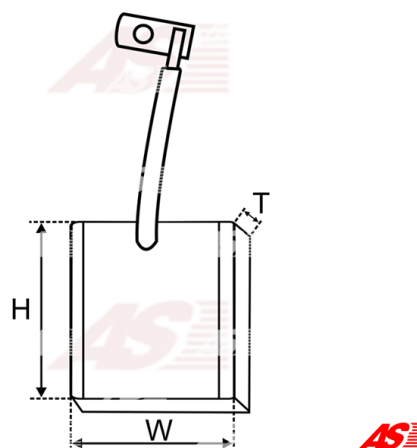

## Vlastnosti produktu

Napätie [ V ]	12
Grubość. [ mm ]	4.5
Šírka [ mm ]	14
výška [ mm ]	17