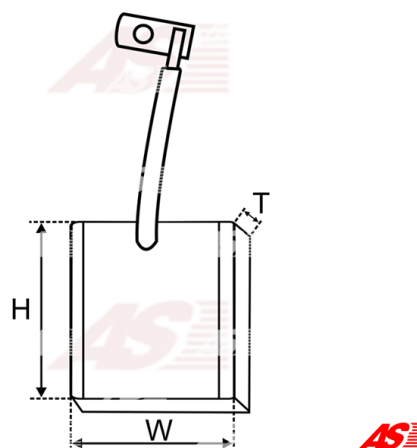

## Vlastnosti produktu

Napätie [ V ]	12
Grubość. [ mm ]	4.5
Šírka [ mm ]	14
výška [ mm ]	15.2