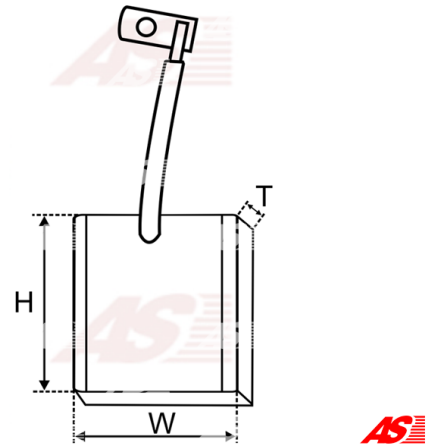

## Vlastnosti produktu

Napätie [ V ]	12
Grubość. [ mm ]	4.5
Šírka [ mm ]	14
výška [ mm ]	15.3