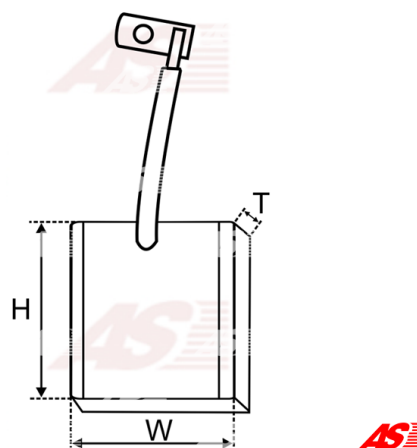

Data

AS index	SB2010
Kategória	Uhlíky pre štartéry
Výrobca	AS-PL
Náhrada za	Hitachi

Vlastnosti produktu

Napätie [V]	12
Grubość. [mm]	4.5
Šírka [mm]	14
výška [mm]	17

Referenčné číslo (15)

Number	Výrobca
140953	CARGO
CQ2040039	CQ
CQ2040078	CQ
2114-53126	HITACHI
2114-63126	HITACHI
JASX49-61	IKA
23379-0M300	NISSAN
23380-0M300	NISSAN
1015095	POWERMAX
2074-010RS	RS
68-8129	WAI / TRANSPO
68-8129-1	WAI / TRANSPO
68-8137	WAI / TRANSPO
JASX54-55	WAI / TRANSPO
SBR57191	WOODAUTO