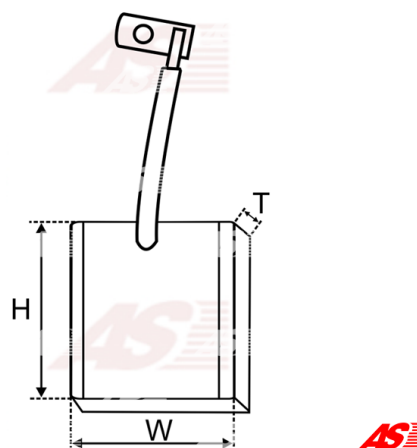

Data

AS index	SB2010
Kategória	Uhlíky pre štartéry
Výrobca	AS-PL
Náhrada za	Hitachi

Vlastnosti produktu

Napätie [V]	12
Grubość. [mm]	4.5
Šírka [mm]	14
výška [mm]	15.3

Referenčné číslo (15)

Number	Výrobca
140953	CARGO
CQ2040039	CQ
CQ2040078	CQ
2114-53126	HITACHI
2114-63126	HITACHI
JASX49-61	IKA
23379-0M300	NISSAN
23380-0M300	NISSAN
1015095	POWERMAX
2074-010RS	RS
68-8129	WAI / TRANSPO
68-8129-1	WAI / TRANSPO
68-8137	WAI / TRANSPO
JASX54-55	WAI / TRANSPO
SBR57191	WOODAUTO