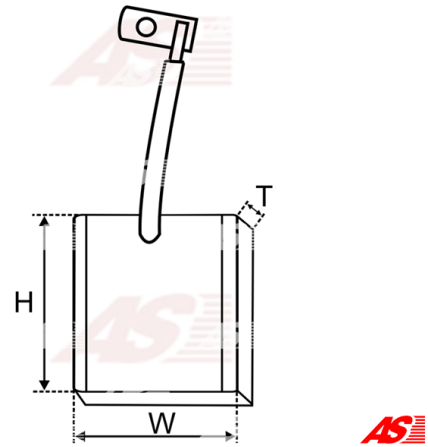

## Vlastnosti produktu

Napätie [ V ]	12
Grubość. [ mm ]	4.5
Šírka [ mm ]	14
výška [ mm ]	17