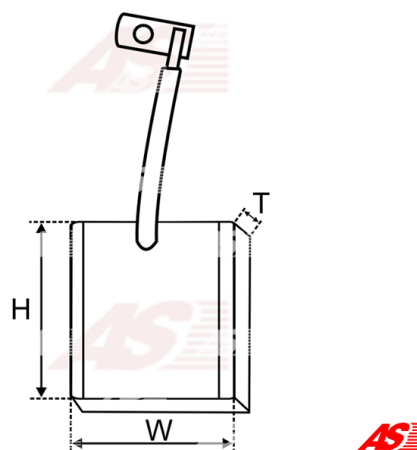

Data

AS index	SB2010
Kategória	Uhlíky pre štartéry
Výrobca	AS-PL
Náhrada za	Hitachi

Vlastnosti produktu

Napätie [V]	12
Grubość. [mm]	4.5
Šírka [mm]	14
výška [mm]	17

Referenčné číslo (15)

Number	Výrobca
140953	CARGO
CQ2040039	CQ
CQ2040078	CQ
2114-53126	HITACHI
2114-63126	HITACHI
JASX49-61	IKA
23379-0M300	NISSAN
23380-0M300	NISSAN
1015095	POWERMAX
2074-010RS	RS
68-8129	WAI / TRANSPO
68-8129-1	WAI / TRANSPO
68-8137	WAI / TRANSPO
JASX54-55	WAI / TRANSPO
SBR57191	WOODAUTO