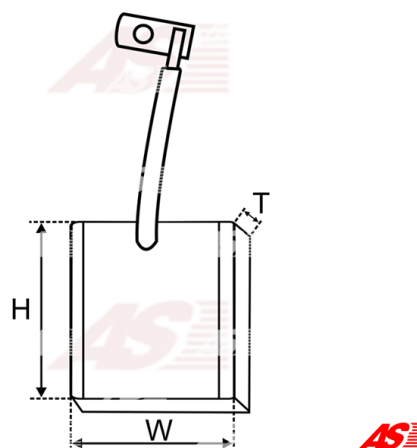

Data

AS index	SB2011
Kategória	Uhlíky pre štartéry
Výrobca	AS-PL
Náhrada za	Hitachi

Vlastnosti produktu

Napätie [V]	12
Grubość. [mm]	7
Šírka [mm]	11
výška [mm]	16

Referenčné číslo (11)

Number	Výrobca
140933	CARGO
CQ2040252	CQ
2114-23124	HITACHI
2114-83121	HITACHI
2114-93121	HITACHI
JASX64-65-67	JAPANESE
1012120	POWERMAX
2074-011RS	RS
68-8110	WAI / TRANSPO
68-8126	WAI / TRANSPO
SBR57189	WOODAUTO