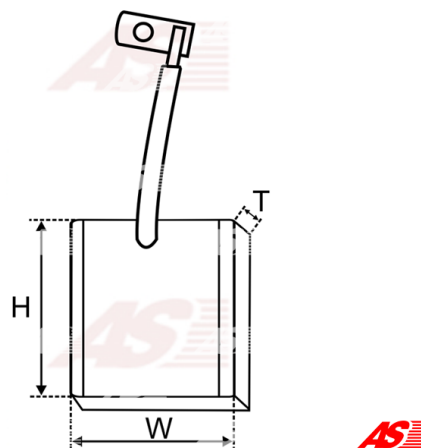

Data

AS index	SB2011
Kategória	Uhlíky pre štartéry
Výrobca	AS-PL
Náhrada za	Hitachi

Vlastnosti produktu

Napätie [V]	12
Grubość. [mm]	7
Šírka [mm]	11
výška [mm]	16

Referenčné číslo (11)

Number	Výrobca
140933	CARGO
CQ2040252	CQ
2114-23124	HITACHI
2114-83121	HITACHI
2114-93121	HITACHI
JASX64-65-67	JAPANESE
1012120	POWERMAX
2074-011RS	RS
68-8110	WAI / TRANSCO
68-8126	WAI / TRANSCO
SBR57189	WOODAUTO