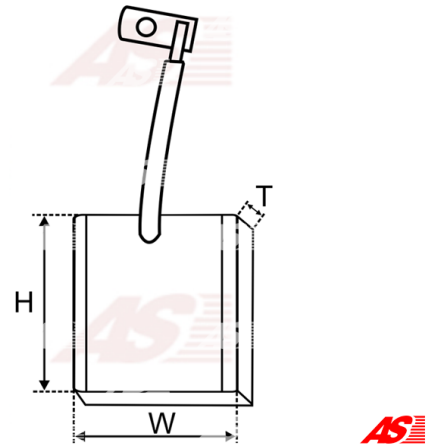

Data

AS index	SB4002
Kategória	Uhlíky pre štartéry
Výrobca	AS-PL
Náhrada za	Lucas

Vlastnosti produktu

Napätie [V]	12
Grubość. [mm]	7
Šírka [mm]	13.7
výška [mm]	11.5

Referenčné číslo (9)

Number	Výrobca
140481	CARGO
CQ2040279	CQ
LASX77-78-74	IKA
60600911	LUCAS
60600961	LUCAS
1015606	POWERMAX
2075-023RS	RS
LASX87-77-78	WAI / TRANSPO
SBR5935	WOODAUTO

LUCAS

Referenčné číslo	Výrobca
26009	LUCAS
26587	LUCAS
26600	LUCAS
26601	LUCAS
26602	LUCAS
26605	LUCAS
26614	LUCAS
26616	LUCAS
26618	LUCAS
26619	LUCAS
26622	LUCAS
26624	LUCAS
26626	LUCAS
26648	LUCAS
26649	LUCAS
26655	LUCAS
26656	LUCAS
26657	LUCAS
26667	LUCAS
26678	LUCAS
26679	LUCAS
26681	LUCAS
26686	LUCAS
26689	LUCAS
26695	LUCAS
26699	LUCAS
26805	LUCAS
26806	LUCAS
26809	LUCAS
26810	LUCAS
26815	LUCAS
26816	LUCAS
26820	LUCAS
26823	LUCAS
26824	LUCAS
26827	LUCAS
26829	LUCAS
26830	LUCAS
26831	LUCAS
26832	LUCAS
26833	LUCAS
26836	LUCAS