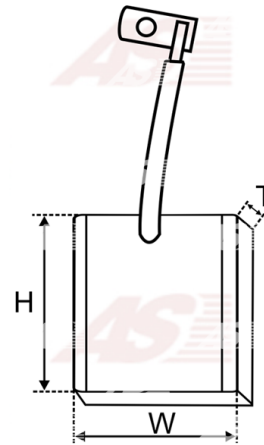

## Vlastnosti produktu

Napätie [ V ]	12
Grubość. [ mm ]	7
Šírka [ mm ]	13.7
výška [ mm ]	11.5