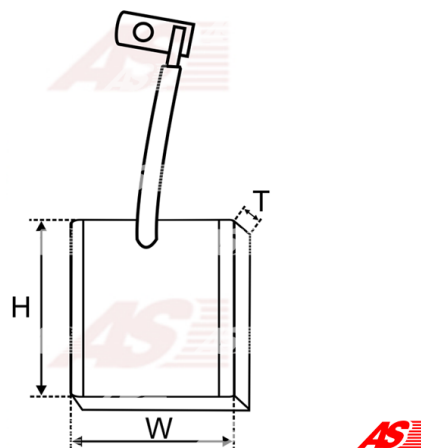

## Vlastnosti produktu

Napätie [ V ]	12
Grubość. [ mm ]	7
Šírka [ mm ]	13.7
výška [ mm ]	12