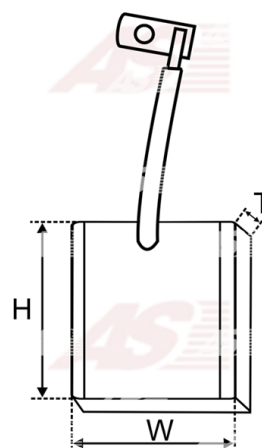

Data

AS index	SB4003
Kategória	Uhlíky pre štartéry
Výrobca	AS-PL
Náhrada za	Lucas

Vlastnosti produktu

Napätie [V]	12
Grubość. [mm]	7
Šírka [mm]	13.7
výška [mm]	12

Referenčné číslo (6)

Number	Výrobca
140897	CARGO
TAB136	LUCAS
1015150	POWERMAX
2075-024RS	RS
LASX86-79-80	WAI / TRANSPO
SBR5934	WOODAUTO

Využitie

LUCAS

Referenčné číslo	Výrobca
26604	LUCAS
26604E	LUCAS
26604J	LUCAS
26606	LUCAS
26606E	LUCAS
26606H	LUCAS
26607	LUCAS
26607E	LUCAS
26607J	LUCAS
26631	LUCAS
26631A	LUCAS
26631D	LUCAS
26633	LUCAS