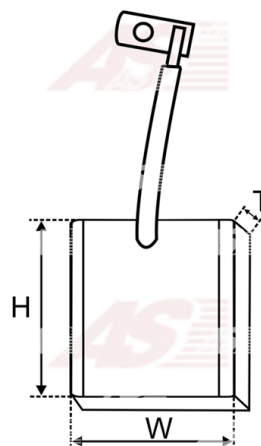

## Vlastnosti produktu

Napätie [ V ]	12
Grubość. [ mm ]	7
Šírka [ mm ]	13.7
výška [ mm ]	12

### LUCAS

Referenčné číslo	Výrobca
26604	LUCAS
26604E	LUCAS
26604J	LUCAS
26606	LUCAS
26606E	LUCAS
26606H	LUCAS
26607	LUCAS
26607E	LUCAS
26607J	LUCAS
26631	LUCAS
26631A	LUCAS
26631D	LUCAS
26633	LUCAS

26633A	LUCAS
26633B	LUCAS
26645	LUCAS
26645E	LUCAS
26646	LUCAS
26646B	LUCAS
26646D	LUCAS
26647	LUCAS
26647A	LUCAS
26647E	LUCAS
26659	LUCAS
26659B	LUCAS
26659D	LUCAS
26660	LUCAS
26660B	LUCAS
26660D	LUCAS
26662	LUCAS
26662A	LUCAS
26663	LUCAS
26663A	LUCAS
26690	LUCAS
26692	LUCAS
26693	LUCAS
26694	LUCAS
26696	LUCAS
26702	LUCAS
27034	LUCAS
27045	LUCAS