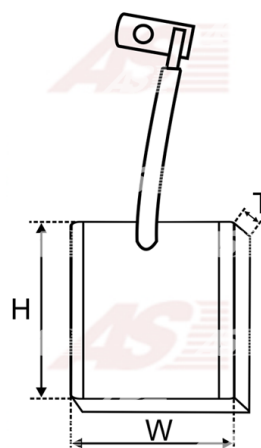

Data

AS index	SB4003
Kategória	Uhlíky pre štartéry
Výrobca	AS-PL
Náhrada za	Lucas

Vlastnosti produktu

Napätie [V]	12
Grubość. [mm]	7
Šírka [mm]	13.7
výška [mm]	12

Referenčné číslo (6)

Number	Výrobca
140897	CARGO
TAB136	LUCAS
1015150	POWERMAX
2075-024RS	RS
LASX86-79-80	WAI / TRANSPO
SBR5934	WOODAUTO

Využitie

LUCAS

Referenčné číslo	Výrobca
26604	LUCAS
26604E	LUCAS
26604J	LUCAS
26606	LUCAS
26606E	LUCAS
26606H	LUCAS
26607	LUCAS
26607E	LUCAS
26607J	LUCAS
26631	LUCAS
26631A	LUCAS
26631D	LUCAS
26633	LUCAS