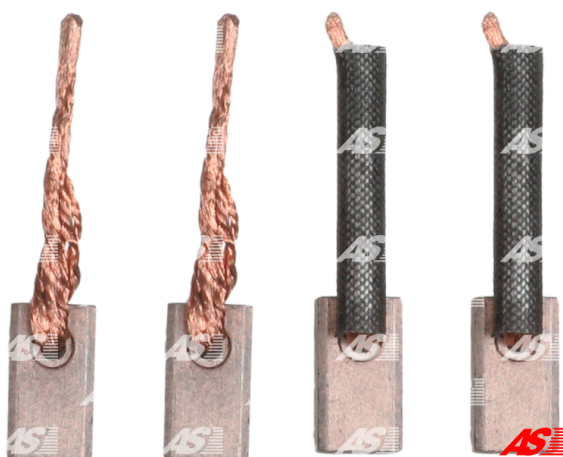

Data

AS index	SB5001
Kategória	Uhlíky pre štartéry
Výrobca	AS-PL
Náhrada za	Mitsubishi

Vlastnosti produktu

Napätie [V]	12
Grubość. [mm]	6.8
Šírka [mm]	10
výška [mm]	17

Referenčné číslo (30)

Number	Výrobca
BRX71834	ASHDOWN INGRAM
140349	CARGO
532750	CIVIC/DA PARTS
CQ2040132	CQ
36173-11140	HYUNDAI / KIA
JASX82-83	IKA
JMTSX-49	JAPANESE
JMTSX-49N	JAPANESE
TAJ209	LUCAS
E301-24-753	MAZDA
E501-24-753	MAZDA
M648C14870	MITSUBISHI
M648C14871	MITSUBISHI
M648C14970	MITSUBISHI
M648C14971	MITSUBISHI
M648C15070	MITSUBISHI
M648C16970	MITSUBISHI
M648C16971	MITSUBISHI
MD607554	MITSUBISHI
MD607556	MITSUBISHI
23380-M8310	NISSAN
23380-M8311	NISSAN
83-528	PAN PACIFIC
1016782	POWERMAX
2076-001RS	RS
49206-5804	SUBARU
49207-5804	SUBARU

68-8209	WAI / TRANSP
68-8305	WAI / TRANSP
SBR5523	WOODAUTO

Využitie

AS-PL

Referenčné číslo	Výrobca
S5025	AS-PL

HITACHI

Referenčné číslo	Výrobca
S114389A	HITACHI

HYUNDAI / KIA

Referenčné číslo	Výrobca
3610011110	HYUNDAI / KIA
3610011120	HYUNDAI / KIA
3610011130	HYUNDAI / KIA
3610011140	HYUNDAI / KIA
3610011150	HYUNDAI / KIA
3610021740	HYUNDAI / KIA
3610021770	HYUNDAI / KIA
3610022000	HYUNDAI / KIA
KB30318400	HYUNDAI / KIA
KB30818400	HYUNDAI / KIA
KK37018400A	HYUNDAI / KIA
KK40118400	HYUNDAI / KIA
KKY0218400	HYUNDAI / KIA
MB30118400C	HYUNDAI / KIA
OB65818400	HYUNDAI / KIA
OK90018400B	HYUNDAI / KIA