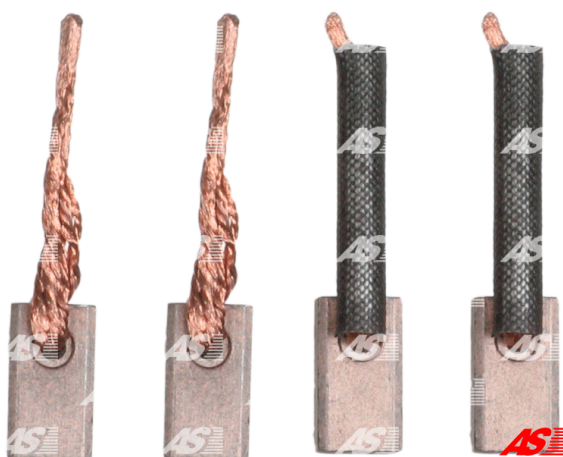

Data

AS index	SB5001
Kategória	Uhlíky pre štartéry
Výrobca	AS-PL
Náhrada za	Mitsubishi

Vlastnosti produktu

Napätie [V]	12
Grubość. [mm]	6.8
Šírka [mm]	10
výška [mm]	17

Referenčné číslo (30)

Number	Výrobca
BRX71834	ASHDOWN INGRAM
140349	CARGO
532750	CIVIC/DA PARTS
CQ2040132	CQ
36173-11140	HYUNDAI / KIA
JASX82-83	IKA
JMTSX-49	JAPANESE
JMTSX-49N	JAPANESE
TAJ209	LUCAS
E301-24-753	MAZDA
E501-24-753	MAZDA
M648C14870	MITSUBISHI
M648C14871	MITSUBISHI
M648C14970	MITSUBISHI
M648C14971	MITSUBISHI
M648C15070	MITSUBISHI
M648C16970	MITSUBISHI
M648C16971	MITSUBISHI
MD607554	MITSUBISHI
MD607556	MITSUBISHI
23380-M8310	NISSAN
23380-M8311	NISSAN
83-528	PAN PACIFIC
1016782	POWERMAX
2076-001RS	RS
49206-5804	SUBARU
49207-5804	SUBARU

68-8209	WAI / TRANSPO
68-8305	WAI / TRANSPO
SBR5523	WOODAUTO

Využitie

AS-PL

Referenčné číslo	Výrobca
S5025	AS-PL

HITACHI

Referenčné číslo	Výrobca
S114389A	HITACHI

HYUNDAI / KIA

Referenčné číslo	Výrobca
3610011110	HYUNDAI / KIA
3610011120	HYUNDAI / KIA
3610011130	HYUNDAI / KIA
3610011140	HYUNDAI / KIA
3610011150	HYUNDAI / KIA
3610021740	HYUNDAI / KIA
3610021770	HYUNDAI / KIA
3610022000	HYUNDAI / KIA
KB30318400	HYUNDAI / KIA
KB30818400	HYUNDAI / KIA
KK37018400A	HYUNDAI / KIA
KK40118400	HYUNDAI / KIA
KKY0218400	HYUNDAI / KIA
MB30118400C	HYUNDAI / KIA
OB6S818400	HYUNDAI / KIA
OK90018400B	HYUNDAI / KIA