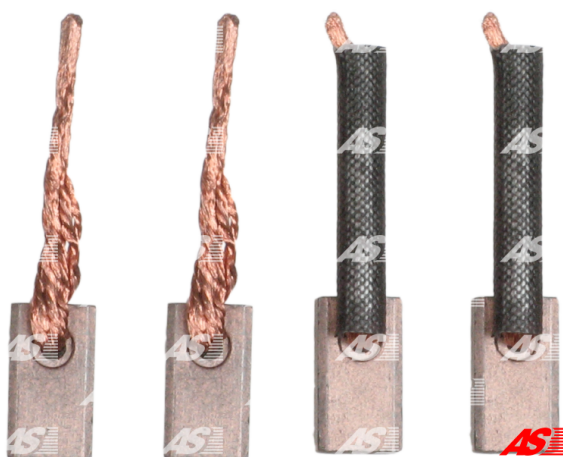

Data

AS index	SB5001
Kategória	Uhlíky pre štartéry
Výrobca	AS-PL
Náhrada za	Mitsubishi

Vlastnosti produktu

Napätie [V]	12
Grubość. [mm]	6.8
Šírka [mm]	10
výška [mm]	17

Referenčné číslo (30)

Number	Výrobca
BRX71834	ASHDOWN INGRAM
140349	CARGO
532750	CIVIC/DA PARTS
CQ2040132	CQ
36173-11140	HYUNDAI / KIA
JASX82-83	IKA
JMTSX-49	JAPANESE
JMTSX-49N	JAPANESE
TAJ209	LUCAS
E301-24-753	MAZDA
E501-24-753	MAZDA
M648C14870	MITSUBISHI
M648C14871	MITSUBISHI
M648C14970	MITSUBISHI
M648C14971	MITSUBISHI
M648C15070	MITSUBISHI
M648C16970	MITSUBISHI
M648C16971	MITSUBISHI
MD607554	MITSUBISHI
MD607556	MITSUBISHI
23380-M8310	NISSAN
23380-M8311	NISSAN
83-528	PAN PACIFIC
1016782	POWERMAX
2076-001RS	RS
49206-5804	SUBARU
49207-5804	SUBARU

68-8209	WAI / TRANSPO
68-8305	WAI / TRANSPO
SBR5523	WOODAUTO

Využitie

AS-PL

Referenčné číslo	Výrobca
S5025	AS-PL

HITACHI

Referenčné číslo	Výrobca
S114389A	HITACHI

HYUNDAI / KIA

Referenčné číslo	Výrobca
3610011110	HYUNDAI / KIA
3610011120	HYUNDAI / KIA
3610011130	HYUNDAI / KIA
3610011140	HYUNDAI / KIA
3610011150	HYUNDAI / KIA
3610021740	HYUNDAI / KIA
3610021770	HYUNDAI / KIA
3610022000	HYUNDAI / KIA
KB30318400	HYUNDAI / KIA
KB30818400	HYUNDAI / KIA
KK37018400A	HYUNDAI / KIA
KK40118400	HYUNDAI / KIA
KKY0218400	HYUNDAI / KIA
MB30118400C	HYUNDAI / KIA
OB65818400	HYUNDAI / KIA
OK90018400B	HYUNDAI / KIA