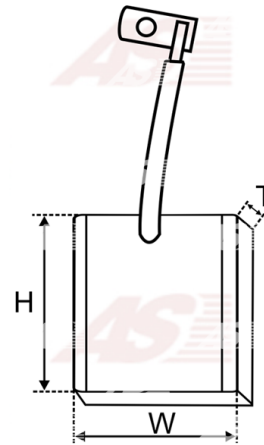

Data

AS index	SB5002
Kategória	Uhlíky pre štartéry
Výrobca	AS-PL
Náhrada za	Mitsubishi

Vlastnosti produktu

Napätie [V]	12
Grubość. [mm]	6.8
Šírka [mm]	18
výška [mm]	18

Referenčné číslo (20)

Number	Výrobca
BRX75071	ASHDOWN INGRAM
140387	CARGO
532753	CIVIC/DA PARTS
CQ2040046	CQ
CQ2040046 BOX	CQ
JASX98-99	IKA
JMTSX-55	JAPANESE
8599-24-750	MAZDA
M648C15372	MITSUBISHI
M648C15472	MITSUBISHI
M648C26371	MITSUBISHI
M648C28671	MITSUBISHI
M648X28271	MITSUBISHI
MD618460	MITSUBISHI
ME700140	MITSUBISHI
83-632	PAN PACIFIC
1012981	POWERMAX
2076-002RS	RS
68-8300	WAI / TRANSPO
SBR5565	WOODAUTO