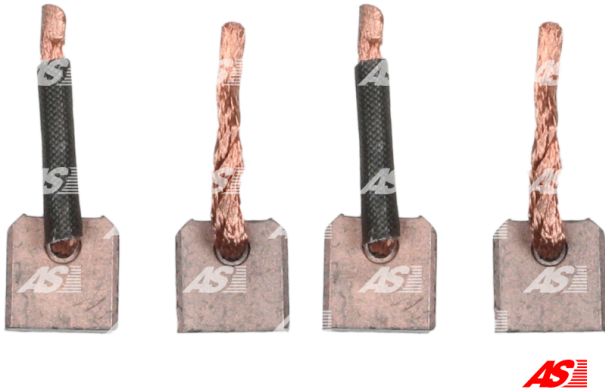

Data

AS index	SB5002
Kategória	Uhlíky pre štartéry
Výrobca	AS-PL
Náhrada za	Mitsubishi

Vlastnosti produktu

Napätie [V]	12
Grubość. [mm]	6.8
Šírka [mm]	18
výška [mm]	18

Referenčné číslo (20)

Number	Výrobca
BRX75071	ASHDOWN INGRAM
140387	CARGO
532753	CIVIC/DA PARTS
CQ2040046	CQ
CQ2040046 BOX	CQ
JASX98-99	IKA
JMTSX-55	JAPANESE
8599-24-750	MAZDA
M648C15372	MITSUBISHI
M648C15472	MITSUBISHI
M648C26371	MITSUBISHI
M648C28671	MITSUBISHI
M648X28271	MITSUBISHI
MD618460	MITSUBISHI
ME700140	MITSUBISHI
83-632	PAN PACIFIC
1012981	POWERMAX
2076-002RS	RS
68-8300	WAI / TRANSPO
SBR5565	WOODAUTO

Využitie

AS-PL

Referenčné číslo	Výrobca
S5171	AS-PL
SBH5006	AS-PL

HYUNDAI / KIA

Referenčné číslo	Výrobca
3610042010	HYUNDAI / KIA
3610042011	HYUNDAI / KIA
3610042050	HYUNDAI / KIA
OK71118400	HYUNDAI / KIA
OK71F18400B	HYUNDAI / KIA

MANDO

Referenčné číslo	Výrobca
HQ808670	MANDO
HSG120500	MANDO
HSG120510	MANDO
HSG232500	MANDO

MITSUBISHI

Referenčné číslo	Výrobca
3446603100	MITSUBISHI
3446610103	MITSUBISHI
3446620101	MITSUBISHI
M002T54371	MITSUBISHI
M002T54372	MITSUBISHI
M002T54571	MITSUBISHI
M002T54572	MITSUBISHI
M002T54771	MITSUBISHI
M002T54881	MITSUBISHI
M002T54882	MITSUBISHI
M002T56171	MITSUBISHI
M002T56181	MITSUBISHI
M002T56182	MITSUBISHI
M002T56185	MITSUBISHI
M002T56272	MITSUBISHI
M002T56471	MITSUBISHI
M002T56472	MITSUBISHI
M002T56475	MITSUBISHI
M002T57271	MITSUBISHI
M002T57273	MITSUBISHI
M002T57371	MITSUBISHI
M002T57771	MITSUBISHI
M002T57773	MITSUBISHI
M002T61071	MITSUBISHI
M002T61072	MITSUBISHI
M002T61171	MITSUBISHI
M002T61271	MITSUBISHI
M002T62271	MITSUBISHI