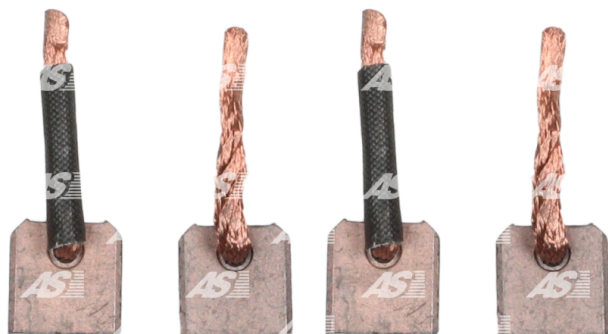

**Data**

AS index	SB5002
Kategória	Kefy štartérov
Výrobca	AS-PL
Náhrada za	Mitsubishi

Vlastnosti produktu

Napätie [V]	12
Grubość. [mm]	6.8
Šírka [mm]	18
výška [mm]	18

**Referenčné číslo (20)**

Number	Výrobca
BRX75071	ASHDOWN INGRAM
140387	CARGO
532753	CIVIC/DA PARTS
CQ2040046	CQ
CQ2040046 BOX	CQ
JASX98-99	IKA
JMTSX-55	JAPANESE
8599-24-750	MAZDA
M648C15372	MITSUBISHI
M648C15472	MITSUBISHI
M648C26371	MITSUBISHI
M648C28671	MITSUBISHI
M648X28271	MITSUBISHI
MD618460	MITSUBISHI
ME700140	MITSUBISHI
83-632	PAN PACIFIC
1012981	POWERMAX
2076-002RS	RS
68-8300	WAI / TRANSPO
SBR5565	WOODAUTO

Využitie

AS-PL

Referenčné číslo	Výrobca
S3062	AS-PL
S5005	AS-PL
S5171	AS-PL
SBH5006	AS-PL

HYUNDAI / KIA

Referenčné číslo	Výrobca
3610042010	HYUNDAI / KIA
3610042011	HYUNDAI / KIA
3610042050	HYUNDAI / KIA
OK71118400	HYUNDAI / KIA
OK71F18400B	HYUNDAI / KIA

MANDO

Referenčné číslo	Výrobca
HQ808670	MANDO
HSG120500	MANDO
HSG120510	MANDO
HSG232500	MANDO

MITSUBISHI

Referenčné číslo	Výrobca
3446603100	MITSUBISHI
3446610103	MITSUBISHI
3446620101	MITSUBISHI
M002T54371	MITSUBISHI
M002T54372	MITSUBISHI
M002T54571	MITSUBISHI
M002T54572	MITSUBISHI
M002T54771	MITSUBISHI
M002T54881	MITSUBISHI
M002T54882	MITSUBISHI
M002T56171	MITSUBISHI
M002T56181	MITSUBISHI
M002T56182	MITSUBISHI
M002T56185	MITSUBISHI
M002T56272	MITSUBISHI
M002T56471	MITSUBISHI
M002T56472	MITSUBISHI
M002T56475	MITSUBISHI
M002T57271	MITSUBISHI
M002T57273	MITSUBISHI
M002T57371	MITSUBISHI
M002T57771	MITSUBISHI
M002T57773	MITSUBISHI
M002T61071	MITSUBISHI
M002T61072	MITSUBISHI
M002T61171	MITSUBISHI