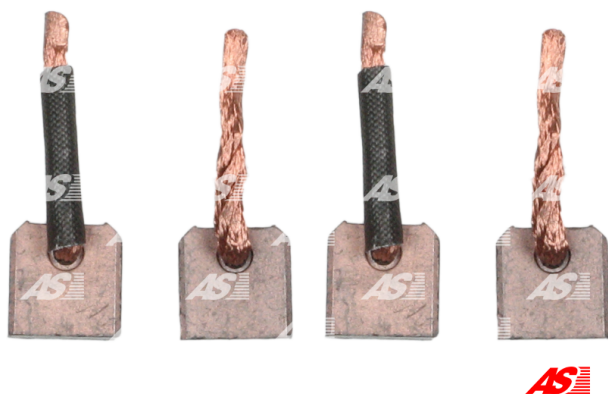

Data

AS index	SB5002
Kategória	Uhlíky pre štartéry
Výrobca	AS-PL
Náhrada za	Mitsubishi

Vlastnosti produktu

Napätie [V]	12
Grubość. [mm]	6.8
Šírka [mm]	18
výška [mm]	18

Referenčné číslo (20)

Number	Výrobca
BRX75071	ASHDOWN INGRAM
140387	CARGO
532753	CIVIC/DA PARTS
CQ2040046	CQ
CQ2040046 BOX	CQ
JASX98-99	IKA
JMTSX-55	JAPANESE
8599-24-750	MAZDA
M648C15372	MITSUBISHI
M648C15472	MITSUBISHI
M648C26371	MITSUBISHI
M648C28671	MITSUBISHI
M648X28271	MITSUBISHI
MD618460	MITSUBISHI
ME700140	MITSUBISHI
83-632	PAN PACIFIC
1012981	POWERMAX
2076-002RS	RS
68-8300	WAI / TRANSPO
SBR5565	WOODAUTO

Využitie

AS-PL

Referenčné číslo	Výrobca
S5171	AS-PL
SBH5006	AS-PL

HYUNDAI / KIA

Referenčné číslo	Výrobca
3610042010	HYUNDAI / KIA
3610042011	HYUNDAI / KIA
3610042050	HYUNDAI / KIA
OK71118400	HYUNDAI / KIA
OK71F18400B	HYUNDAI / KIA

MANDO

Referenčné číslo	Výrobca
HQ808670	MANDO
HSG120500	MANDO
HSG120510	MANDO
HSG232500	MANDO

MITSUBISHI

Referenčné číslo	Výrobca
3446603100	MITSUBISHI
3446610103	MITSUBISHI
3446620101	MITSUBISHI
M002T54371	MITSUBISHI
M002T54372	MITSUBISHI
M002T54571	MITSUBISHI
M002T54572	MITSUBISHI
M002T54771	MITSUBISHI
M002T54881	MITSUBISHI
M002T54882	MITSUBISHI
M002T56171	MITSUBISHI
M002T56181	MITSUBISHI
M002T56182	MITSUBISHI
M002T56185	MITSUBISHI
M002T56272	MITSUBISHI
M002T56471	MITSUBISHI
M002T56472	MITSUBISHI
M002T56475	MITSUBISHI
M002T57271	MITSUBISHI
M002T57273	MITSUBISHI
M002T57371	MITSUBISHI
M002T57771	MITSUBISHI
M002T57773	MITSUBISHI
M002T61071	MITSUBISHI
M002T61072	MITSUBISHI
M002T61171	MITSUBISHI
M002T61271	MITSUBISHI
M002T62271	MITSUBISHI