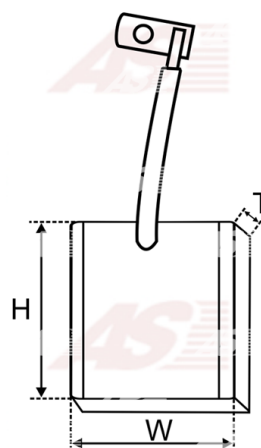

Data

AS index	SB5002
Kategória	Uhlíky pre štartéry
Výrobca	AS-PL
Náhrada za	Mitsubishi

Vlastnosti produktu

Napätie [V]	12
Grubość. [mm]	6.8
Šírka [mm]	18
výška [mm]	18

Referenčné číslo (20)

Number	Výrobca
BRX75071	ASHDOWN INGRAM
140387	CARGO
532753	CIVIC/DA PARTS
CQ2040046	CQ
CQ2040046 BOX	CQ
JASX98-99	IKA
JMTSX-55	JAPANESE
8599-24-750	MAZDA
M648C15372	MITSUBISHI
M648C15472	MITSUBISHI
M648C26371	MITSUBISHI
M648C28671	MITSUBISHI
M648X28271	MITSUBISHI
MD618460	MITSUBISHI
ME700140	MITSUBISHI
83-632	PAN PACIFIC
1012981	POWERMAX
2076-002RS	RS
68-8300	WAI / TRANSPO
SBR5565	WOODAUTO