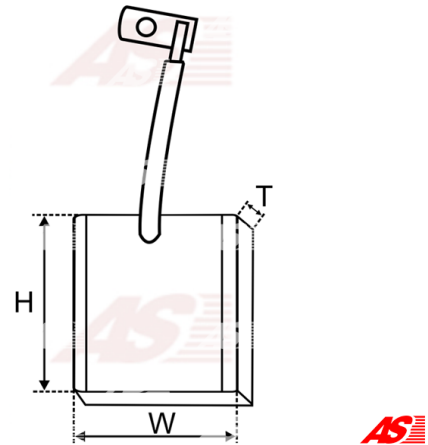

Data

AS index	SB5004
Kategória	Uhlíky pre štartéry
Výrobca	AS-PL
Náhrada za	Mitsubishi

Vlastnosti produktu

Napätie [V]	12
Grubość. [mm]	4.5
Šírka [mm]	18
výška [mm]	17.5

Referenčné číslo (14)

Number	Výrobca
140560	CARGO
CQ2040036	CQ
CQ2040036 BOX	CQ
JASX42-43	IKA
M647C00272	MITSUBISHI
M647C00371	MITSUBISHI
M647C00372	MITSUBISHI
M647C00671	MITSUBISHI
1014493	POWERMAX
2076-004RS	RS
68-8311	WAI / TRANSCO
68-8314	WAI / TRANSCO
68-8317	WAI / TRANSCO
SBR5566	WOODAUTO