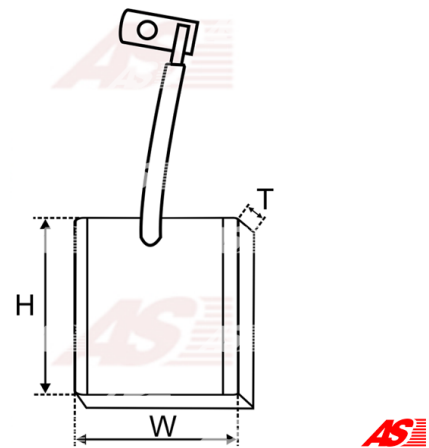

Data

AS index	SB5004
Kategória	Uhlíky pre štartéry
Výrobca	AS-PL
Náhrada za	Mitsubishi

Vlastnosti produktu

Napätie [V]	12
Grubość. [mm]	4.5
Šírka [mm]	18
výška [mm]	17.5

Referenčné číslo (14)

Number	Výrobca
140560	CARGO
CQ2040036	CQ
CQ2040036 BOX	CQ
JASX42-43	IKA
M647C00272	MITSUBISHI
M647C00371	MITSUBISHI
M647C00372	MITSUBISHI
M647C00671	MITSUBISHI
1014493	POWERMAX
2076-004RS	RS
68-8311	WAI / TRANSCO
68-8314	WAI / TRANSCO
68-8317	WAI / TRANSCO
SBR5566	WOODAUTO