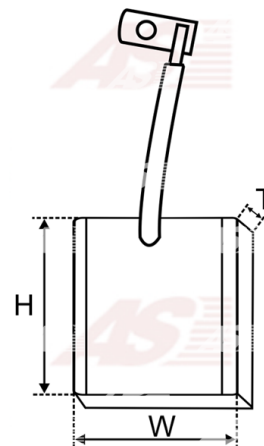

Data

AS index	SB5005
Kategória	Uhlíky pre štartéry
Výrobca	AS-PL
Náhrada za	Mitsubishi

Vlastnosti produktu

Napätie [V]	12
Grubość. [mm]	4.5
Šírka [mm]	12
výška [mm]	17.5

Referenčné číslo (14)

Number	Výrobca
140561	CARGO
CQ2040036	CQ
CQ2040170	CQ
JASX40-41	IKA
M647C00271	MITSUBISHI
M647C00272	MITSUBISHI
M647C00571	MITSUBISHI
M647C00573	MITSUBISHI
M647X02971	MITSUBISHI
MD611731	MITSUBISHI
1015488	POWERMAX
2076-005RS	RS
68-8313	WAI / TRANSPO
SBR5567	WOODAUTO