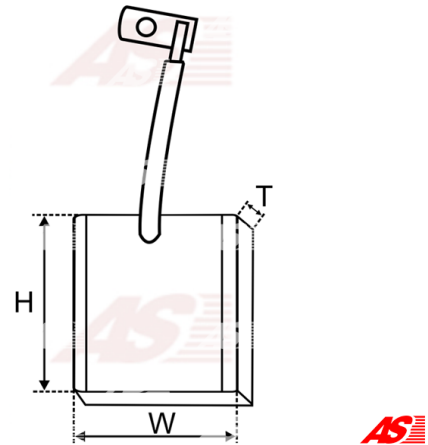

Data

AS index	SB5005
Kategória	Uhlíky pre štartéry
Výrobca	AS-PL
Náhrada za	Mitsubishi

Vlastnosti produktu

Napätie [V]	12
Grubość. [mm]	4.5
Šírka [mm]	12
výška [mm]	17.5

Referenčné číslo (14)

Number	Výrobca
140561	CARGO
CQ2040036	CQ
CQ2040170	CQ
JASX40-41	IKA
M647C00271	MITSUBISHI
M647C00272	MITSUBISHI
M647C00571	MITSUBISHI
M647C00573	MITSUBISHI
M647X02971	MITSUBISHI
MD611731	MITSUBISHI
1015488	POWERMAX
2076-005RS	RS
68-8313	WAI / TRANSPO
SBR5567	WOODAUTO