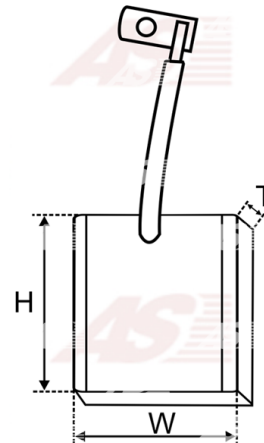

Data

AS index	SB5005
Kategória	Uhlíky pre štartéry
Výrobca	AS-PL
Náhrada za	Mitsubishi

Vlastnosti produktu

Napätie [V]	12
Grubość. [mm]	4.5
Šírka [mm]	12
výška [mm]	17.5

Referenčné číslo (14)

Number	Výrobca
140561	CARGO
CQ2040036	CQ
CQ2040170	CQ
JASX40-41	IKA
M647C00271	MITSUBISHI
M647C00272	MITSUBISHI
M647C00571	MITSUBISHI
M647C00573	MITSUBISHI
M647X02971	MITSUBISHI
MD611731	MITSUBISHI
1015488	POWERMAX
2076-005RS	RS
68-8313	WAI / TRANSPO
SBR5567	WOODAUTO