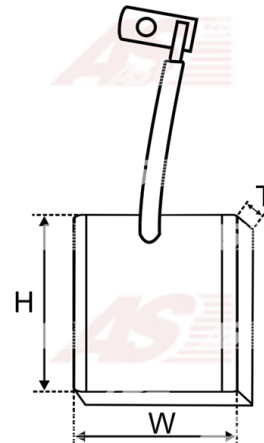

## Vlastnosti produktu

Napätie [ V ]	12
Grubość. [ mm ]	4.5
Šírka [ mm ]	12
výška [ mm ]	17.5