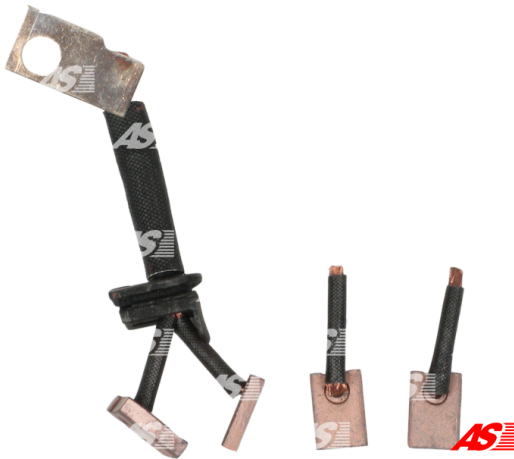

Data

AS index	SB5005
Kategória	Uhlíky pre štartéry
Výrobca	AS-PL
Náhrada za	Mitsubishi

Vlastnosti produktu

Napätie [V]	12
Grubość. [mm]	4.5
Šírka [mm]	12
výška [mm]	17.5

Referenčné číslo (14)

Number	Výrobca
140561	CARGO
CQ2040036	CQ
CQ2040170	CQ
JASX40-41	IKA
M647C00271	MITSUBISHI
M647C00272	MITSUBISHI
M647C00571	MITSUBISHI
M647C00573	MITSUBISHI
M647X02971	MITSUBISHI
MD611731	MITSUBISHI
1015488	POWERMAX
2076-005RS	RS
68-8313	WAI / TRANSPO
SBR5567	WOODAUTO

Využitie

HYUNDAI / KIA

Referenčné číslo	Výrobca
3610035050	HYUNDAI / KIA

MANDO

Referenčné číslo	Výrobca
MP112041	MANDO

MITSUBISHI

Referenčné číslo	Výrobca
M000T71681	MITSUBISHI
M001M70685	MITSUBISHI
M001M70881	MITSUBISHI
M001M70981	MITSUBISHI
M001M71281	MITSUBISHI
M001M71481	MITSUBISHI
M001M71681	MITSUBISHI
M001M71781	MITSUBISHI
M001M71881	MITSUBISHI
M001M72086	MITSUBISHI
M001M72087	MITSUBISHI
M001M72181	MITSUBISHI
M001M72182	MITSUBISHI
M001M72281	MITSUBISHI
M001M72981	MITSUBISHI
M001Q71281	MITSUBISHI
M001T60181	MITSUBISHI
M001T60581	MITSUBISHI
M001T61181	MITSUBISHI
M001T70381	MITSUBISHI
M001T70481	MITSUBISHI
M001T70483	MITSUBISHI
M001T70681	MITSUBISHI
M001T70685	MITSUBISHI
M001T70685A	MITSUBISHI
M001T70686	MITSUBISHI
M001T70687	MITSUBISHI
M001T70881	MITSUBISHI
M001T70881A	MITSUBISHI
M001T70981	MITSUBISHI
M001T70981A	MITSUBISHI
M001T71081	MITSUBISHI
M001T71281	MITSUBISHI
M001T71281A	MITSUBISHI
M001T71281B	MITSUBISHI
M001T71481	MITSUBISHI
M001T71481A	MITSUBISHI
M001T71681A	MITSUBISHI
M001T71781	MITSUBISHI
M001T71781A	MITSUBISHI
M001T71881	MITSUBISHI
M001T71881A	MITSUBISHI
M001T72081	MITSUBISHI
M001T72086	MITSUBISHI
M001T72086A	MITSUBISHI
M001T72087A	MITSUBISHI
M001T72088	MITSUBISHI
M001T72181	MITSUBISHI