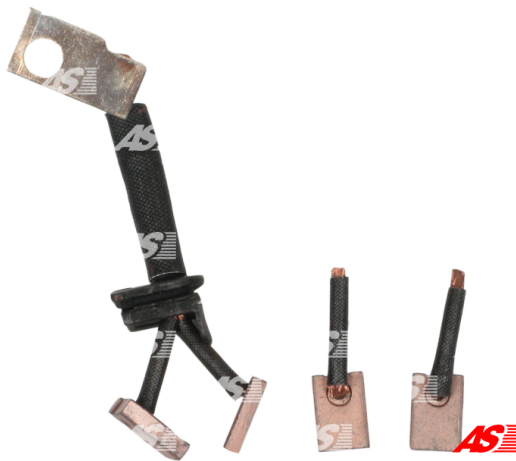

Data

AS index	SB5005
Kategória	Uhlíky pre štartéry
Výrobca	AS-PL
Náhrada za	Mitsubishi

Vlastnosti produktu

Napätie [V]	12
Grubość. [mm]	4.5
Šírka [mm]	12
výška [mm]	17.5

Referenčné číslo (14)

Number	Výrobca
140561	CARGO
CQ2040036	CQ
CQ2040170	CQ
JASX40-41	IKA
M647C00271	MITSUBISHI
M647C00272	MITSUBISHI
M647C00571	MITSUBISHI
M647C00573	MITSUBISHI
M647X02971	MITSUBISHI
MD611731	MITSUBISHI
1015488	POWERMAX
2076-005RS	RS
68-8313	WAI / TRANSPO
SBR5567	WOODAUTO

Využitie

HYUNDAI / KIA

Referenčné číslo	Výrobca
3610035050	HYUNDAI / KIA

MANDO

Referenčné číslo	Výrobca
MP112041	MANDO

MITSUBISHI

Referenčné číslo	Výrobca
M000T71681	MITSUBISHI
M001M70685	MITSUBISHI
M001M70881	MITSUBISHI
M001M70981	MITSUBISHI
M001M71281	MITSUBISHI
M001M71481	MITSUBISHI
M001M71681	MITSUBISHI
M001M71781	MITSUBISHI
M001M71881	MITSUBISHI
M001M72086	MITSUBISHI
M001M72087	MITSUBISHI
M001M72181	MITSUBISHI
M001M72182	MITSUBISHI
M001M72281	MITSUBISHI
M001M72981	MITSUBISHI
M001Q71281	MITSUBISHI
M001T60181	MITSUBISHI
M001T60581	MITSUBISHI
M001T61181	MITSUBISHI
M001T70381	MITSUBISHI
M001T70481	MITSUBISHI
M001T70483	MITSUBISHI
M001T70681	MITSUBISHI
M001T70685	MITSUBISHI
M001T70685A	MITSUBISHI
M001T70686	MITSUBISHI
M001T70687	MITSUBISHI
M001T70881	MITSUBISHI
M001T70881A	MITSUBISHI
M001T70981	MITSUBISHI
M001T70981A	MITSUBISHI
M001T71081	MITSUBISHI
M001T71281	MITSUBISHI
M001T71281A	MITSUBISHI
M001T71281B	MITSUBISHI
M001T71481	MITSUBISHI
M001T71481A	MITSUBISHI
M001T71681A	MITSUBISHI
M001T71781	MITSUBISHI
M001T71781A	MITSUBISHI
M001T71881	MITSUBISHI
M001T71881A	MITSUBISHI
M001T72081	MITSUBISHI
M001T72086	MITSUBISHI
M001T72086A	MITSUBISHI
M001T72087A	MITSUBISHI
M001T72088	MITSUBISHI
M001T72181	MITSUBISHI