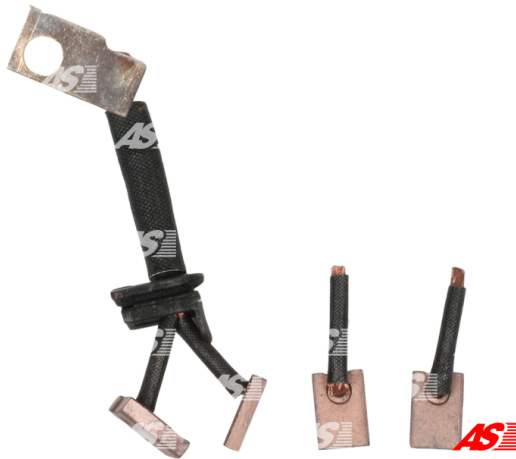

Data

AS index	SB5005
Kategória	Uhlíky pre štartéry
Výrobca	AS-PL
Náhrada za	Mitsubishi

Vlastnosti produktu

Napätie [V]	12
Grubość. [mm]	4.5
Šírka [mm]	12
výška [mm]	17.5

Referenčné číslo (14)

Number	Výrobca
140561	CARGO
CQ2040036	CQ
CQ2040170	CQ
JASX40-41	IKA
M647C00271	MITSUBISHI
M647C00272	MITSUBISHI
M647C00571	MITSUBISHI
M647C00573	MITSUBISHI
M647X02971	MITSUBISHI
MD611731	MITSUBISHI
1015488	POWERMAX
2076-005RS	RS
68-8313	WAI / TRANSPO
SBR5567	WOODAUTO

Využitie

HYUNDAI / KIA

Referenčné číslo	Výrobca
3610035050	HYUNDAI / KIA

MANDO

Referenčné číslo	Výrobca
MP112041	MANDO

MITSUBISHI

Referenčné číslo	Výrobca
M000T71681	MITSUBISHI
M001M70685	MITSUBISHI
M001M70881	MITSUBISHI
M001M70981	MITSUBISHI
M001M71281	MITSUBISHI
M001M71481	MITSUBISHI
M001M71681	MITSUBISHI
M001M71781	MITSUBISHI
M001M71881	MITSUBISHI
M001M72086	MITSUBISHI
M001M72087	MITSUBISHI
M001M72181	MITSUBISHI
M001M72182	MITSUBISHI
M001M72281	MITSUBISHI
M001M72981	MITSUBISHI
M001Q71281	MITSUBISHI
M001T60181	MITSUBISHI
M001T60581	MITSUBISHI
M001T61181	MITSUBISHI
M001T70381	MITSUBISHI
M001T70481	MITSUBISHI
M001T70483	MITSUBISHI
M001T70681	MITSUBISHI
M001T70685	MITSUBISHI
M001T70685A	MITSUBISHI
M001T70686	MITSUBISHI
M001T70687	MITSUBISHI
M001T70881	MITSUBISHI
M001T70881A	MITSUBISHI
M001T70981	MITSUBISHI
M001T70981A	MITSUBISHI
M001T71081	MITSUBISHI
M001T71281	MITSUBISHI
M001T71281A	MITSUBISHI
M001T71281B	MITSUBISHI
M001T71481	MITSUBISHI
M001T71481A	MITSUBISHI
M001T71681A	MITSUBISHI
M001T71781	MITSUBISHI
M001T71781A	MITSUBISHI
M001T71881	MITSUBISHI
M001T71881A	MITSUBISHI
M001T72081	MITSUBISHI
M001T72086	MITSUBISHI
M001T72086A	MITSUBISHI
M001T72087A	MITSUBISHI
M001T72088	MITSUBISHI
M001T72181	MITSUBISHI