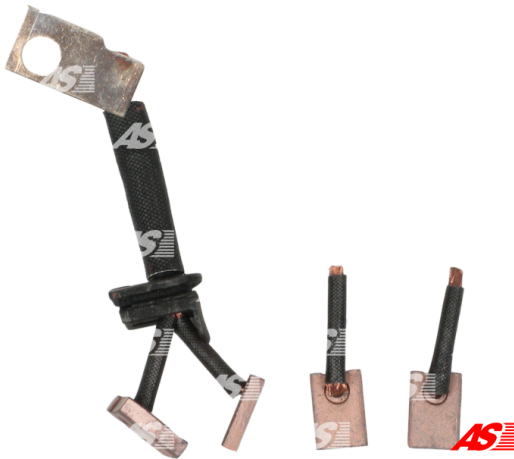

## Data

AS index	SB5005
Kategória	Uhlíky pre štartéry
Výrobca	AS-PL
Náhrada za	Mitsubishi

## Vlastnosti produktu

Napätie [ V ]	12
Grubość. [ mm ]	4.5
Šírka [ mm ]	12
výška [ mm ]	17.5

## Referenčné číslo (14)

Number	Výrobca
140561	CARGO
CQ2040036	CQ
CQ2040170	CQ
JASX40-41	IKA
M647C00271	MITSUBISHI
M647C00272	MITSUBISHI
M647C00571	MITSUBISHI
M647C00573	MITSUBISHI
M647X02971	MITSUBISHI
MD611731	MITSUBISHI
1015488	POWERMAX
2076-005RS	RS
68-8313	WAI / TRANSPO
SBR5567	WOODAUTO