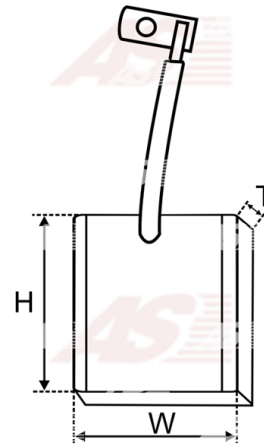

Data

AS index	SB5007
Kategória	Uhlíky pre štartéry
Výrobca	AS-PL
Náhrada za	Mitsubishi

Vlastnosti produktu

Napätie [V]	12
Grubość. [mm]	6.8
Šírka [mm]	12
výška [mm]	17

Referenčné číslo (21)

Number	Výrobca
UD10168SB	AS-PL
BRX70104	ASHDOWN INGRAM
140347	CARGO
532742	CIVIC/DA PARTS
CQ2040133	CQ
JASX69-70	IKA
JASX70	JAPANESE
JMTSX-36	JAPANESE
TAJ203	LUCAS
0222-24-753	MAZDA
0426-24-753	MAZDA
M648C10371	MITSUBISHI
M648C13770	MITSUBISHI
MD602468	MITSUBISHI
MD602470	MITSUBISHI
MD607389	MITSUBISHI
83-601	PAN PACIFIC
1015703	POWERMAX
2076-007RS	RS
68-8300	WAI / TRANSPO
SBR5520	WOODAUTO