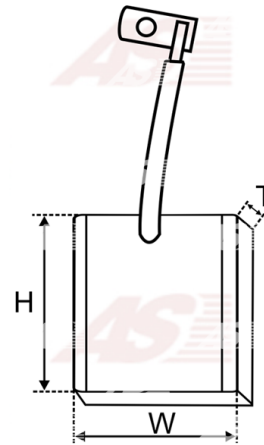

Data

AS index	SB5007
Kategória	Uhlíky pre štartéry
Výrobca	AS-PL
Náhrada za	Mitsubishi

Vlastnosti produktu

Napätie [V]	12
Grubość. [mm]	6.8
Šírka [mm]	12
výška [mm]	17

Referenčné číslo (21)

Number	Výrobca
UD101685B	AS-PL
BRX70104	ASHDOWN INGRAM
140347	CARGO
532742	CIVIC/DA PARTS
CQ2040133	CQ
JASX69-70	IKA
JASX70	JAPANESE
JMTSX-36	JAPANESE
TAJ203	LUCAS
0222-24-753	MAZDA
0426-24-753	MAZDA
M648C10371	MITSUBISHI
M648C13770	MITSUBISHI
MD602468	MITSUBISHI
MD602470	MITSUBISHI
MD607389	MITSUBISHI
83-601	PAN PACIFIC
1015703	POWERMAX
2076-007RS	RS
68-8300	WAI / TRANSPO
SBR5520	WOODAUTO

Využitie