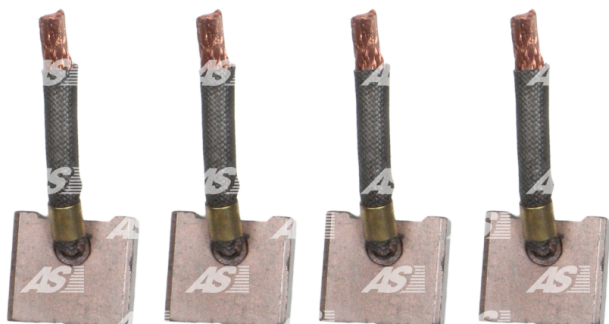

Data

AS index	SB5008
Kategória	Uhlíky pre štartéry
Výrobca	AS-PL
Náhrada za	Mitsubishi

Vlastnosti produktu

Napätie [V]	12
Grubość. [mm]	8
Šírka [mm]	20
výška [mm]	18

Referenčné číslo (12)

Number	Výrobca
140348	CARGO
CQ2040115	CQ
JASX38	IKA
JASX90	JAPANESE
JMTSX-48	JAPANESE
0706-24-556	MAZDA
M648C25271	MITSUBISHI
M648C25273	MITSUBISHI
23378-W2810	NISSAN
1011306	POWERMAX
2076-008RS	RS
SBR5584	WOODAUTO

Využitie

MITSUBISHI

Referenčné číslo	Výrobca
M003T52071	MITSUBISHI
M003T54072	MITSUBISHI
M003T61071	MITSUBISHI
M003T61171	MITSUBISHI
M2T54272	MITSUBISHI
M3T52071	MITSUBISHI
M3T54071	MITSUBISHI

M3T54072	mitsubishi
M3T61071	mitsubishi
M3T61171	mitsubishi
MM409411	mitsubishi