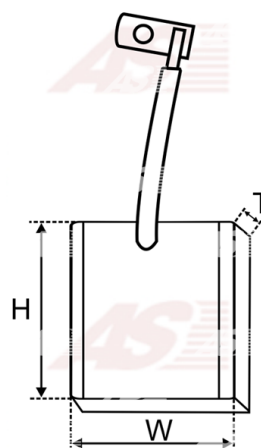

Data

AS index	SB5008
Kategória	Uhlíky pre štartéry
Výrobca	AS-PL
Náhrada za	Mitsubishi

Vlastnosti produktu

Napätie [V]	12
Grubość. [mm]	8
Šírka [mm]	20
výška [mm]	18

Referenčné číslo (12)

Number	Výrobca
140348	CARGO
CQ2040115	CQ
JASX38	IKA
JASX90	JAPANESE
JMTSX-48	JAPANESE
0706-24-556	MAZDA
M648C25271	MITSUBISHI
M648C25273	MITSUBISHI
23378-W2810	NISSAN
1011306	POWERMAX
2076-008RS	RS
SBR5584	WOODAUTO

Využitie

MITSUBISHI

Referenčné číslo	Výrobca
M003T52071	MITSUBISHI
M003T54072	MITSUBISHI
M003T61071	MITSUBISHI
M003T61171	MITSUBISHI
M2T54272	MITSUBISHI
M3T52071	MITSUBISHI
M3T54071	MITSUBISHI

M3T54072	mitsubishi
M3T61071	mitsubishi
M3T61171	mitsubishi
MM409411	mitsubishi