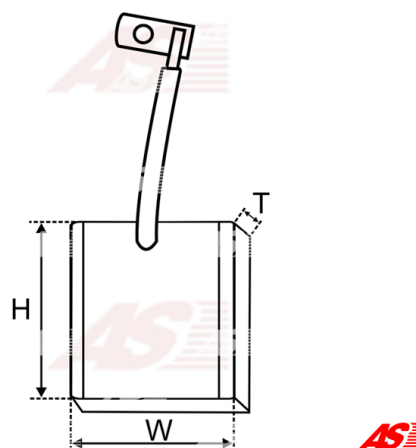

Data

AS index	SB5009
Kategória	Uhlíky pre štartéry
Výrobca	AS-PL
Náhrada za	Mitsubishi

Vlastnosti produktu

Napätie [V]	12
Grubość. [mm]	4.5
Šírka [mm]	12
výška [mm]	17.5

Referenčné číslo (16)

Number	Výrobca
140559	CARGO
CQ2040075	CQ
JASX40-41	IKA
M647C00271	MITSUBISHI
M647C00272	MITSUBISHI
M647C00571	MITSUBISHI
M647C00573	MITSUBISHI
M647X02971	MITSUBISHI
MD611731	MITSUBISHI
1012704	POWERMAX
2076-009RS	RS
68-8312	WAI / TRANSP0
68-8312-1	WAI / TRANSP0
68-8315	WAI / TRANSP0
68-8323	WAI / TRANSP0
SBR5567	WOODAUTO