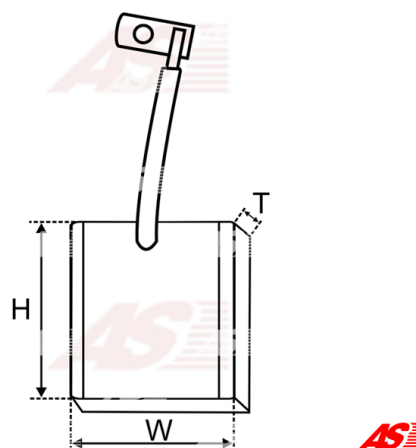

Data

AS index	SB5009
Kategória	Uhlíky pre štartéry
Výrobca	AS-PL
Náhrada za	Mitsubishi

Vlastnosti produktu

Napätie [V]	12
Grubość. [mm]	4.5
Šírka [mm]	12
výška [mm]	17.5

Referenčné číslo (16)

Number	Výrobca
140559	CARGO
CQ2040075	CQ
JASX40-41	IKA
M647C00271	MITSUBISHI
M647C00272	MITSUBISHI
M647C00571	MITSUBISHI
M647C00573	MITSUBISHI
M647X02971	MITSUBISHI
MD611731	MITSUBISHI
1012704	POWERMAX
2076-009RS	RS
68-8312	WAI / TRANSCO
68-8312-1	WAI / TRANSCO
68-8315	WAI / TRANSCO
68-8323	WAI / TRANSCO
SBR5567	WOODAUTO