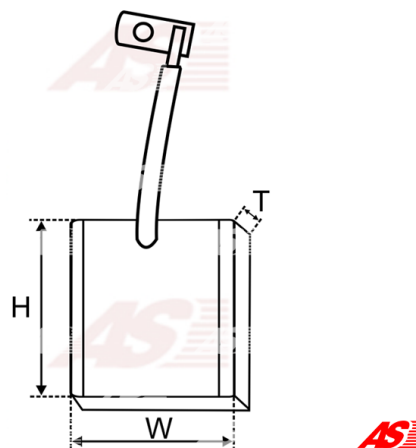

## Vlastnosti produktu

Napätie [ V ]	12
Grubość. [ mm ]	4.5
Šírka [ mm ]	12
výška [ mm ]	17.5