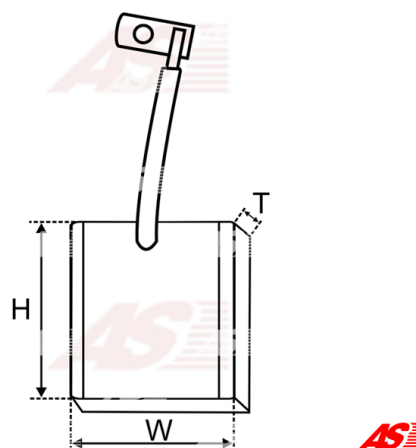

Data

AS index	SB5009
Kategória	Uhlíky pre štartéry
Výrobca	AS-PL
Náhrada za	Mitsubishi

Vlastnosti produktu

Napätie [V]	12
Grubość. [mm]	4.5
Šírka [mm]	12
výška [mm]	17.5

Referenčné číslo (16)

Number	Výrobca
140559	CARGO
CQ2040075	CQ
JASX40-41	IKA
M647C00271	MITSUBISHI
M647C00272	MITSUBISHI
M647C00571	MITSUBISHI
M647C00573	MITSUBISHI
M647X02971	MITSUBISHI
MD611731	MITSUBISHI
1012704	POWERMAX
2076-009RS	RS
68-8312	WAI / TRANSP0
68-8312-1	WAI / TRANSP0
68-8315	WAI / TRANSP0
68-8323	WAI / TRANSP0
SBR5567	WOODAUTO

Využitie

AS-PL

Referenčné číslo	Výrobca
S5127	AS-PL