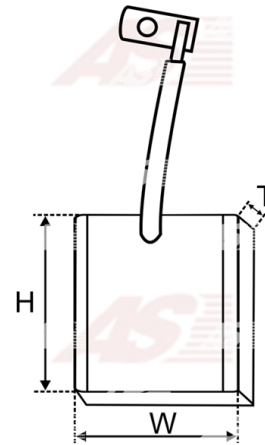

Data

AS index	SB6001
Kategória	Uhlíky pre štartéry
Výrobca	AS-PL
Náhrada za	Denso

Vlastnosti produktu

Napätie [V]	12
Grubość. [mm]	7
Šírka [mm]	16
výška [mm]	14

Referenčné číslo (28)

Number	Výrobca
BRX73101	ASHDOWN INGRAM
140362	CARGO
532778	CIVIC/DA PARTS
CQ2040044	CQ
CQ2040044 BOX	CQ
028099-0770	DENSO
028099-2620	DENSO
028099-2628	DENSO
028099-2670	DENSO
028099-2770	DENSO
028531-0450	DENSO
028531-0946	DENSO
31208-657-040	HONDA
31208-657-300	HONDA
JASX84	IKA
JNDSX-32	JAPANESE
TAJ403	LUCAS
TAJ410	LUCAS
87-064	PAN PACIFIC
1016478	POWERMAX
2073-001RS	RS
28140-34030	TOYOTA
28142-34030	TOYOTA
68-8200	WAI / TRANSPO
68-8201	WAI / TRANSPO
68-8211	WAI / TRANSPO
68-8212	WAI / TRANSPO