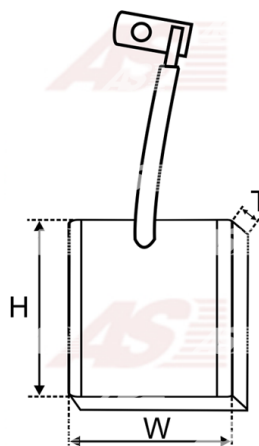

Data

AS index	SB6001
Kategória	Uhlíky pre štartéry
Výrobca	AS-PL
Náhrada za	Denso

Vlastnosti produktu

Napätie [V]	12
Grubość. [mm]	7
Šírka [mm]	16
výška [mm]	14

Referenčné číslo (28)

Number	Výrobca
BRX73101	ASHDOWN INGRAM
140362	CARGO
532778	CIVIC/DA PARTS
CQ2040044	CQ
CQ2040044 BOX	CQ
028099-0770	DENSO
028099-2620	DENSO
028099-2628	DENSO
028099-2670	DENSO
028099-2770	DENSO
028531-0450	DENSO
028531-0946	DENSO
31208-657-040	HONDA
31208-657-300	HONDA
JASX84	IKA
JNDSX-32	JAPANESE
TAJ403	LUCAS
TAJ410	LUCAS
87-064	PAN PACIFIC
1016478	POWERMAX
2073-001RS	RS
28140-34030	TOYOTA
28142-34030	TOYOTA
68-8200	WAI / TRANSPO
68-8201	WAI / TRANSPO
68-8211	WAI / TRANSPO
68-8212	WAI / TRANSPO

SBR5574

WOODAUTO

Využitie

DAIHATSU

Referenčné číslo	Výrobca
2810064170000	DAIHATSU

DENSO

Referenčné číslo	Výrobca
0280003641	DENSO
0280003642	DENSO
0280004000	DENSO
0280004020	DENSO
0280004200	DENSO
0280004243	DENSO
0280004250	DENSO
0280004323	DENSO
0280004340	DENSO
0280004341	DENSO
0280004343	DENSO
0280004450	DENSO
0280004510	DENSO
0280004512	DENSO
0280004730	DENSO
0280004940	DENSO
0280004990	DENSO
0280005060	DENSO
0280005120	DENSO
0280005190	DENSO
0280005390	DENSO
0280005730	DENSO
0280005780	DENSO
0280005800	DENSO
0280005821	DENSO
0280005822	DENSO
0280005991	DENSO
0280005992	DENSO
0280006000	DENSO
0280006001	DENSO
0280006040	DENSO
0280006041	DENSO
0280006120	DENSO
0280006140	DENSO
0280006190	DENSO
0280006240	DENSO
0280006250	DENSO
0280006260	DENSO
0280006261	DENSO
0280006280	DENSO
0280006350	DENSO
0280006440	DENSO
0280006450	DENSO
0280006550	DENSO