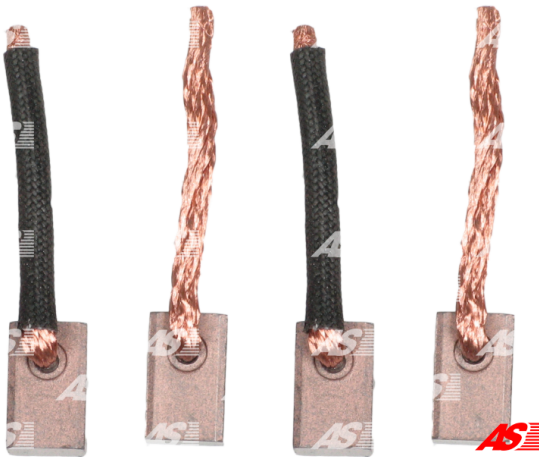

Data

AS index	SB6002
Kategória	Uhlíky pre štartéry
Výrobca	AS-PL
Náhrada za	Denso

Vlastnosti produktu

Napätie [V]	12
Grubość. [mm]	6.5
Šírka [mm]	10
výška [mm]	16

Referenčné číslo (19)

Number	Výrobca
140363	CARGO
532775	CIVIC/DA PARTS
CQ2040045	CQ
CQ2040045 BOX	CQ
028099-3510	DENSO
028531-0680	DENSO
028531-3510	DENSO
31209-590-004	HONDA
31210-PA0-006	HONDA
31231-PA0-060	HONDA
JASX85	IKA
JNDSX-34	JAPANESE
TAJ409	LUCAS
1013987	POWERMAX
2073-002RS	RS
28531-0680	SUBARU
49243-7002	SUBARU
28140-15010	TOYOTA
SBR5551	WOODAUTO

Využitie

AS-PL

Referenčné číslo	Výrobca
S5165	AS-PL
S5166	AS-PL
SBH5007	AS-PL

DAIHATSU

Referenčné číslo	Výrobca
2810015060000	DAIHATSU
2810087602000	DAIHATSU
2810087708000	DAIHATSU
2810087709000	DAIHATSU
2810087729000	DAIHATSU
2810087730000	DAIHATSU
2810087732000	DAIHATSU