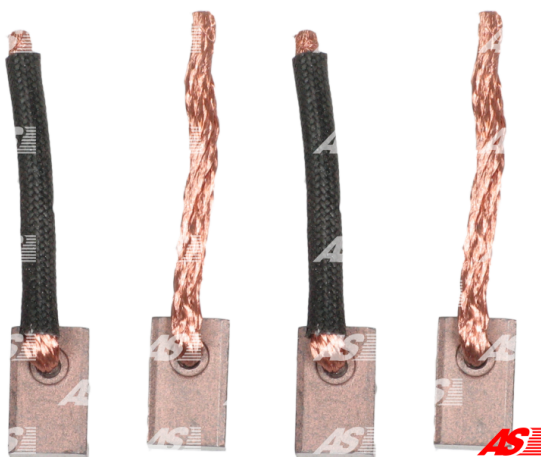

## Data

AS index	SB6002
Kategória	Uhlíky pre štartéry
Výrobca	AS-PL
Náhrada za	Denso

## Vlastnosti produktu

Napätie [ V ]	12
Grubość. [ mm ]	6.5
Šírka [ mm ]	10
výška [ mm ]	16

## Referenčné číslo (19)

Number	Výrobca
140363	CARGO
532775	CIVIC/DA PARTS
CQ2040045	CQ
CQ2040045 BOX	CQ
028099-3510	DENSO
028531-0680	DENSO
028531-3510	DENSO
31209-590-004	HONDA
31210-PA0-006	HONDA
31231-PA0-060	HONDA
JASX85	IKA
JNDSX-34	JAPANESE
TAJ409	LUCAS
1013987	POWERMAX
2073-002RS	RS
28531-0680	SUBARU
49243-7002	SUBARU
28140-15010	TOYOTA
SBR5551	WOODAUTO