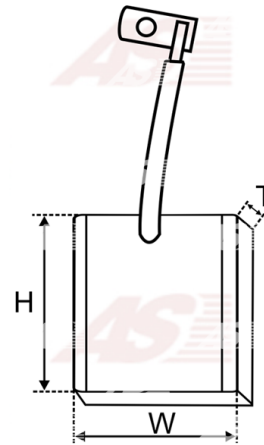

Data

AS index	SB6002
Kategória	Uhlíky pre štartéry
Výrobca	AS-PL
Náhrada za	Denso

Vlastnosti produktu

Napätie [V]	12
Grubość. [mm]	6.5
Šírka [mm]	10
výška [mm]	16

Referenčné číslo (19)

Number	Výrobca
140363	CARGO
532775	CIVIC/DA PARTS
CQ2040045	CQ
CQ2040045 BOX	CQ
028099-3510	DENSO
028531-0680	DENSO
028531-3510	DENSO
31209-590-004	HONDA
31210-PA0-006	HONDA
31231-PA0-060	HONDA
JASX85	IKA
JNDSX-34	JAPANESE
TAJ409	LUCAS
1013987	POWERMAX
2073-002RS	RS
28531-0680	SUBARU
49243-7002	SUBARU
28140-15010	TOYOTA
SBR5551	WOODAUTO