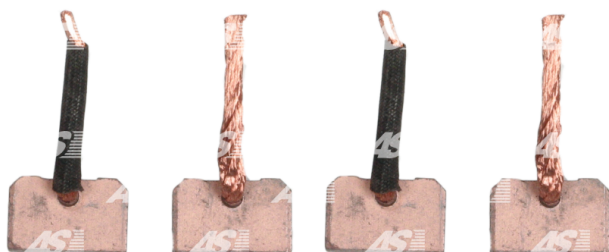

Data

AS index	SB6003
Kategória	Uhlíky pre štartéry
Výrobca	AS-PL
Náhrada za	Denso

Vlastnosti produktu

Napätie [V]	12
Grubość. [mm]	8
Šírka [mm]	25
výška [mm]	15

Referenčné číslo (16)

Number	Výrobca
BRX70840	ASHDOWN INGRAM
140364	CARGO
532779	CIVIC/DA PARTS
CQ2040242	CQ
028099-3550	DENSO
028099-7170	DENSO
028099-7171	DENSO
028531-0840	DENSO
028531-5630	DENSO
JASX77-78	IKA
JNDSX-35	JAPANESE
87-041	PAN PACIFIC
1016877	POWERMAX
2073-003RS	RS
28140-54070	TOYOTA
SBR5569	WOODAUTO

Využitie

AS-PL

Referenčné číslo	Výrobca
S6001	AS-PL

**DAIHATSU**

Referenčné číslo	Výrobca
2810064020000	DAIHATSU
2810064180000	DAIHATSU
2810087316000	DAIHATSU
2810087721000	DAIHATSU

DENSO

Referenčné číslo	Výrobca
0280005530	DENSO
0280005620	DENSO
0280007000	DENSO
0280007001	DENSO
0280007002	DENSO
0280007003	DENSO
0280007004	DENSO
0280007370	DENSO
0280007372	DENSO
0280007373	DENSO
0280007660	DENSO
0280007661	DENSO
0280007662	DENSO
0280007740	DENSO
0280007790	DENSO
0280007791	DENSO
0280007792	DENSO
0280008130	DENSO
0280008210	DENSO
0280008370	DENSO
0280008371	DENSO
0280008760	DENSO
0280008761	DENSO
0280008762	DENSO
0280009031	DENSO
0280009032	DENSO
0280009830	DENSO
1280000040	DENSO
1280000360	DENSO
1280000361	DENSO
1280000362	DENSO
1280000570	DENSO
1280000830	DENSO
1280000831	DENSO
1280000832	DENSO
1280000833	DENSO
1280000950	DENSO
1280000960	DENSO
1280001040	DENSO
1280001180	DENSO
1280001181	DENSO
1280001880	DENSO
1280002070	DENSO
1280002160	DENSO
1280002161	DENSO