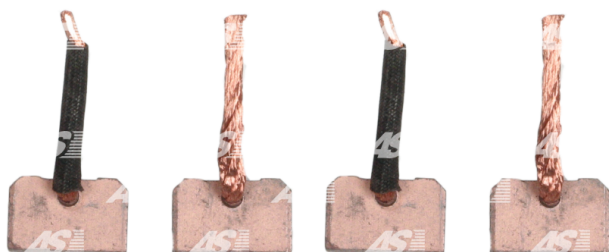

**Data**

AS index	SB6003
Kategória	Kefy štartérov
Výrobca	AS-PL
Náhrada za	Denso

**Vlastnosti produktu**

Napätie [ V ]	12
Grubość. [ mm ]	8
Šírka [ mm ]	25
výška [ mm ]	15

**Referenčné číslo (16)**

Number	Výrobca
BRX70840	ASHDOWN INGRAM
140364	CARGO
532779	CIVIC/DA PARTS
CQ2040242	CQ
028099-3550	DENSO
028099-7170	DENSO
028099-7171	DENSO
028531-0840	DENSO
028531-5630	DENSO
JASX77-78	IKA
JNDSX-35	JAPANESE
87-041	PAN PACIFIC
1016877	POWERMAX
2073-003RS	RS
28140-54070	TOYOTA
SBR5569	WOODAUTO

**Využitie****AS-PL**

Referenčné číslo	Výrobca
S6001	AS-PL

## DAIHATSU

Referenčné číslo	Výrobca
2810064020000	DAIHATSU
2810064180000	DAIHATSU
2810087316000	DAIHATSU
2810087721000	DAIHATSU