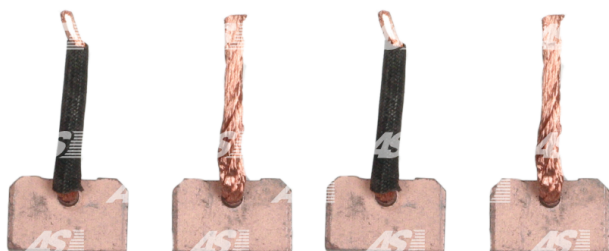

**Data**

AS index	SB6003
Kategória	Kefy štartérov
Výrobca	AS-PL
Náhrada za	Denso

Vlastnosti produktu

Napätie [V]	12
výška [mm]	15.30
Šírka [mm]	25.00
L.1 [mm]	49.00
Grubość. [mm]	8.00

**Referenčné číslo (16)**

Number	Výrobca
BRX70840	ASHDOWN INGRAM
140364	CARGO
532779	CIVIC/DA PARTS
CQ2040242	CQ
028099-3550	DENSO
028099-7170	DENSO
028099-7171	DENSO
028531-0840	DENSO
028531-5630	DENSO
JASX77-78	IKA
JNDSX-35	JAPANESE
87-041	PAN PACIFIC
1016877	POWERMAX
2073-003RS	RS
28140-54070	TOYOTA
SBR5569	WOODAUTO

Využitie**AS-PL**

Referenčné číslo	Výrobca
S6001	AS-PL

**DAIHATSU**

Referenčné číslo	Výrobca
2810064020000	DAIHATSU
2810064180000	DAIHATSU
2810087316000	DAIHATSU
2810087721000	DAIHATSU

DENSO

Referenčné číslo	Výrobca
0280005530	DENSO
0280005620	DENSO
0280007000	DENSO
0280007001	DENSO
0280007002	DENSO
0280007003	DENSO
0280007004	DENSO
0280007370	DENSO
0280007372	DENSO
0280007373	DENSO
0280007660	DENSO
0280007661	DENSO
0280007662	DENSO
0280007740	DENSO
0280007790	DENSO
0280007791	DENSO
0280007792	DENSO
0280008130	DENSO
0280008210	DENSO
0280008370	DENSO
0280008371	DENSO
0280008760	DENSO
0280008761	DENSO
0280008762	DENSO
0280009031	DENSO
0280009032	DENSO
0280009830	DENSO
1280000040	DENSO
1280000360	DENSO
1280000361	DENSO
1280000362	DENSO
1280000570	DENSO
1280000830	DENSO
1280000831	DENSO
1280000832	DENSO
1280000833	DENSO
1280000950	DENSO
1280000960	DENSO
1280001040	DENSO
1280001180	DENSO
1280001181	DENSO
1280001880	DENSO
1280002070	DENSO
1280002160	DENSO
1280002161	DENSO