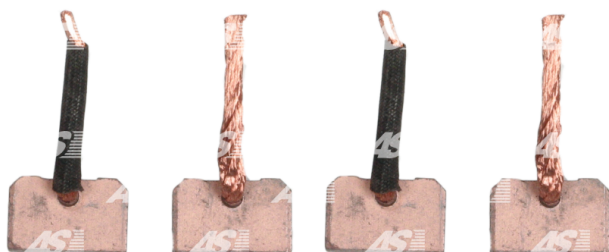

Data

AS index	SB6003
Kategória	Uhlíky pre štartéry
Výrobca	AS-PL
Náhrada za	Denso

Vlastnosti produktu

Napätie [V]	12
Grubość. [mm]	8
Šírka [mm]	25
výška [mm]	15

Referenčné číslo (16)

Number	Výrobca
BRX70840	ASHDOWN INGRAM
140364	CARGO
532779	CIVIC/DA PARTS
CQ2040242	CQ
028099-3550	DENSO
028099-7170	DENSO
028099-7171	DENSO
028531-0840	DENSO
028531-5630	DENSO
JASX77-78	IKA
JNDSX-35	JAPANESE
87-041	PAN PACIFIC
1016877	POWERMAX
2073-003RS	RS
28140-54070	TOYOTA
SBR5569	WOODAUTO

Využitie

AS-PL

Referenčné číslo	Výrobca
S6001	AS-PL

DAIHATSU

Referenčné číslo	Výrobca
2810064020000	DAIHATSU
2810064180000	DAIHATSU
2810087316000	DAIHATSU
2810087721000	DAIHATSU

DENSO

Referenčné číslo	Výrobca
0280005530	DENSO
0280005620	DENSO
0280007000	DENSO
0280007001	DENSO
0280007002	DENSO
0280007003	DENSO
0280007004	DENSO
0280007370	DENSO
0280007372	DENSO
0280007373	DENSO
0280007660	DENSO
0280007661	DENSO
0280007662	DENSO
0280007740	DENSO
0280007790	DENSO
0280007791	DENSO
0280007792	DENSO
0280008130	DENSO
0280008210	DENSO
0280008370	DENSO
0280008371	DENSO
0280008760	DENSO
0280008761	DENSO
0280008762	DENSO
0280009031	DENSO
0280009032	DENSO
0280009830	DENSO
1280000040	DENSO
1280000360	DENSO
1280000361	DENSO
1280000362	DENSO
1280000570	DENSO
1280000830	DENSO
1280000831	DENSO
1280000832	DENSO
1280000833	DENSO
1280000950	DENSO
1280000960	DENSO
1280001040	DENSO
1280001180	DENSO
1280001181	DENSO
1280001880	DENSO
1280002070	DENSO
1280002160	DENSO
1280002161	DENSO