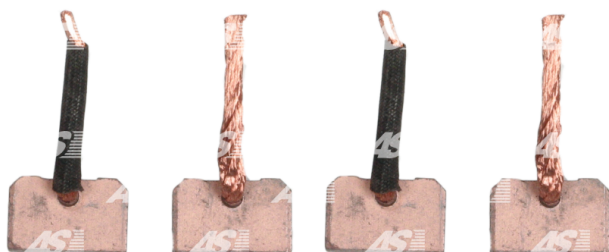

Data

AS index	SB6003
Kategória	Uhlíky pre štartéry
Výrobca	AS-PL
Náhrada za	Denso

Vlastnosti produktu

Napätie [V]	12
Grubość. [mm]	8
Šírka [mm]	25
výška [mm]	15

Referenčné číslo (16)

Number	Výrobca
BRX70840	ASHDOWN INGRAM
140364	CARGO
532779	CIVIC/DA PARTS
CQ2040242	CQ
028099-3550	DENSO
028099-7170	DENSO
028099-7171	DENSO
028531-0840	DENSO
028531-5630	DENSO
JASX77-78	IKA
JNDSX-35	JAPANESE
87-041	PAN PACIFIC
1016877	POWERMAX
2073-003RS	RS
28140-54070	TOYOTA
SBR5569	WOODAUTO

Využitie

DAIHATSU

Referenčné číslo	Výrobca
2810064020000	DAIHATSU
2810064180000	DAIHATSU
2810087316000	DAIHATSU

2810087721000

DAIHATSU

DENSO

Referenčné číslo	Výrobca
0280005530	DENSO
0280005620	DENSO
0280007000	DENSO
0280007001	DENSO
0280007002	DENSO
0280007003	DENSO
0280007004	DENSO
0280007370	DENSO
0280007372	DENSO
0280007373	DENSO
0280007660	DENSO
0280007661	DENSO
0280007662	DENSO
0280007740	DENSO
0280007790	DENSO
0280007791	DENSO
0280007792	DENSO
0280008130	DENSO
0280008210	DENSO
0280008370	DENSO
0280008371	DENSO
0280008760	DENSO
0280008761	DENSO
0280008762	DENSO
0280009031	DENSO
0280009032	DENSO
0280009830	DENSO
1280000040	DENSO
1280000360	DENSO
1280000361	DENSO
1280000362	DENSO
1280000570	DENSO
1280000830	DENSO
1280000831	DENSO
1280000832	DENSO
1280000833	DENSO
1280000950	DENSO
1280000960	DENSO
1280001040	DENSO
1280001180	DENSO
1280001181	DENSO
1280001880	DENSO
1280002070	DENSO
1280002160	DENSO
1280002161	DENSO
1280003100	DENSO
1280003101	DENSO
1280003420	DENSO
1280003790	DENSO
1280003810	DENSO
1280004390	DENSO
1280004391	DENSO
1280004660	DENSO