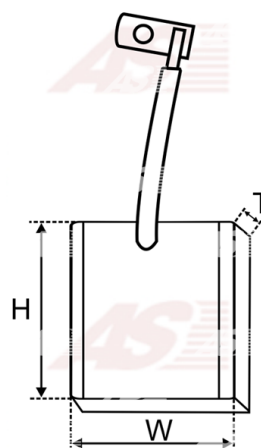

Data

AS index	SB6003
Kategória	Uhlíky pre štartéry
Výrobca	AS-PL
Náhrada za	Denso

Vlastnosti produktu

Napätie [V]	12
Grubość. [mm]	8
Šírka [mm]	25
výška [mm]	15

Referenčné číslo (16)

Number	Výrobca
BRX70840	ASHDOWN INGRAM
140364	CARGO
532779	CIVIC/DA PARTS
CQ2040242	CQ
028099-3550	DENSO
028099-7170	DENSO
028099-7171	DENSO
028531-0840	DENSO
028531-5630	DENSO
JASX77-78	IKA
JNDSX-35	JAPANESE
87-041	PAN PACIFIC
1016877	POWERMAX
2073-003RS	RS
28140-54070	TOYOTA
SBR5569	WOODAUTO