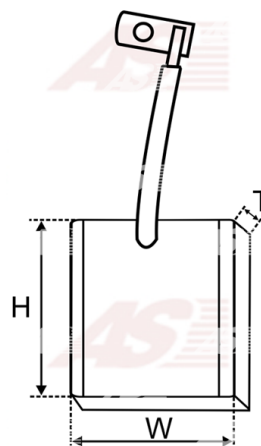

## Vlastnosti produktu

Napätie [ V ]	12
Grubość. [ mm ]	7.00
Šírka [ mm ]	16.00
výška [ mm ]	14.10/14.80