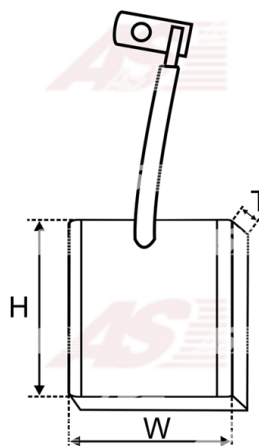

Data

AS index	SB6004
Kategória	Uhlíky pre štartéry
Výrobca	AS-PL
Náhrada za	Denso

Vlastnosti produktu

Napätie [V]	12
Grubość. [mm]	7.00
Šírka [mm]	16.00
výška [mm]	14.10/14.80

Referenčné číslo (16)

Number	Výrobca
BRX73101	ASHDOWN INGRAM
140396	CARGO
532778	CIVIC/DA PARTS
CQ2040108	CQ
028099-3430	DENSO
028099-3950	DENSO
028531-0720	DENSO
028531-0730	DENSO
JASX89	IKA
JNDSX-33	JAPANESE
TAJ405	LUCAS
1010188	POWERMAX
2073-004RS	RS
68-8210	WAI / TRANSCO
68-8210-1	WAI / TRANSCO
SBR5503	WOODAUTO