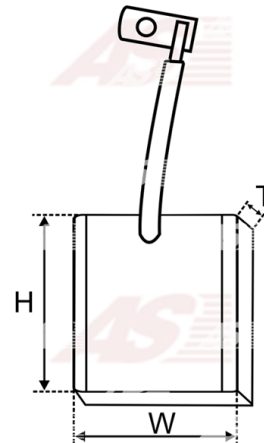

Data

AS index	SB6004
Kategória	Uhlíky pre štartéry
Výrobca	AS-PL
Náhrada za	Denso

Vlastnosti produktu

Napätie [V]	12
Grubość. [mm]	7.00
Šírka [mm]	16.00
výška [mm]	14.10/14.80

Referenčné číslo (16)

Number	Výrobca
BRX73101	ASHDOWN INGRAM
140396	CARGO
532778	CIVIC/DA PARTS
CQ2040108	CQ
028099-3430	DENSO
028099-3950	DENSO
028531-0720	DENSO
028531-0730	DENSO
JASX89	IKA
JNDSX-33	JAPANESE
TAJ405	LUCAS
1010188	POWERMAX
2073-004RS	RS
68-8210	WAI / TRANSCO
68-8210-1	WAI / TRANSCO
SBR5503	WOODAUTO