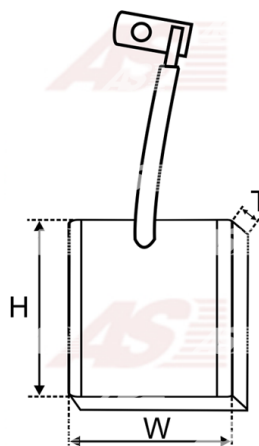

## Vlastnosti produktu

Napätie [ V ]	12
Grubość. [ mm ]	7
Šírka [ mm ]	16
výška [ mm ]	13.5