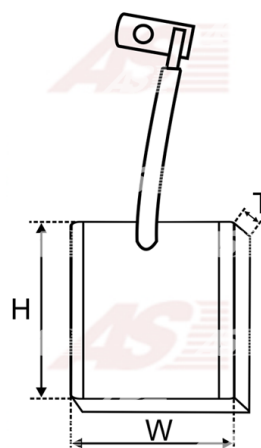

Data

AS index	SB6005
Kategória	Uhlíky pre štartéry
Výrobca	AS-PL
Náhrada za	Denso

Vlastnosti produktu

Napätie [V]	12
Grubość. [mm]	6.5
Šírka [mm]	8
výška [mm]	10

Referenčné číslo (15)

Number	Výrobca
BRX75450	ASHDOWN INGRAM
140602	CARGO
532781	CIVIC/DA PARTS
CQ2040243	CQ
028099-5450	DENSO
028531-5050	DENSO
028531-6660	DENSO
31211-PH9-004	HONDA
JASX39	IKA
JNDSX-39	JAPANESE
87-109	PAN PACIFIC
1010800	POWERMAX
2073-005RS	RS
68-8222	WAI / TRANSPO
SBR5590	WOODAUTO