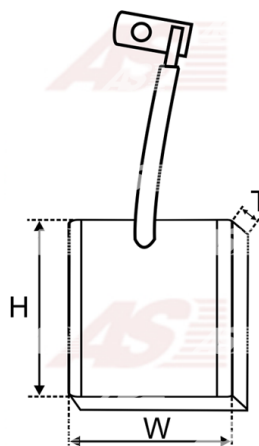

Data

AS index	SB6005
Kategória	Uhlíky pre štartéry
Výrobca	AS-PL
Náhrada za	Denso

Vlastnosti produktu

Napätie [V]	12
Grubość. [mm]	6.5
Šírka [mm]	8
výška [mm]	10

Referenčné číslo (15)

Number	Výrobca
BRX75450	ASHDOWN INGRAM
140602	CARGO
532781	CIVIC/DA PARTS
CQ2040243	CQ
028099-5450	DENSO
028531-5050	DENSO
028531-6660	DENSO
31211-PH9-004	HONDA
JASX39	IKA
JNDSX-39	JAPANESE
87-109	PAN PACIFIC
1010800	POWERMAX
2073-005RS	RS
68-8222	WAI / TRANSPO
SBR5590	WOODAUTO