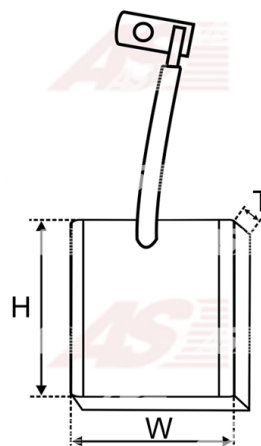

Data

AS index	SB6005
Kategória	Uhlíky pre štartéry
Výrobca	AS-PL
Náhrada za	Denso

Vlastnosti produktu

Napätie [V]	12
Grubość. [mm]	6.5
Šírka [mm]	8
výška [mm]	10

Referenčné číslo (15)

Number	Výrobca
BRX75450	ASHDOWN INGRAM
140602	CARGO
532781	CIVIC/DA PARTS
CQ2040243	CQ
028099-5450	DENSO
028531-5050	DENSO
028531-6660	DENSO
31211-PH9-004	HONDA
JASX39	IKA
JNDSX-39	JAPANESE
87-109	PAN PACIFIC
1010800	POWERMAX
2073-005RS	RS
68-8222	WAI / TRANSPO
SBR5590	WOODAUTO

Využitie

DAIHATSU

Referenčné číslo	Výrobca
2810013060000	DAIHATSU
2810087526000	DAIHATSU
2810087548000	DAIHATSU
2810087722000	DAIHATSU