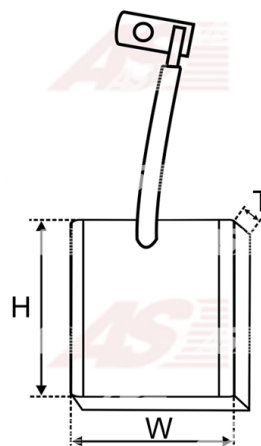

Data

AS index	SB6005
Kategória	Uhlíky pre štartéry
Výrobca	AS-PL
Náhrada za	Denso

Vlastnosti produktu

Napätie [V]	12
Grubość. [mm]	6.5
Šírka [mm]	8
výška [mm]	10

Referenčné číslo (15)

Number	Výrobca
BRX75450	ASHDOWN INGRAM
140602	CARGO
532781	CIVIC/DA PARTS
CQ2040243	CQ
028099-5450	DENSO
028531-5050	DENSO
028531-6660	DENSO
31211-PH9-004	HONDA
JASX39	IKA
JNDSX-39	JAPANESE
87-109	PAN PACIFIC
1010800	POWERMAX
2073-005RS	RS
68-8222	WAI / TRANSPO
SBR5590	WOODAUTO