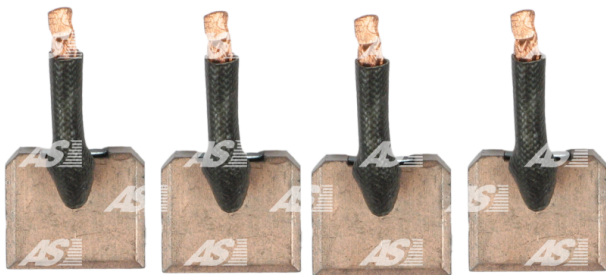

Data

AS index	SB6006
Kategória	Uhlíky pre štartéry
Výrobca	AS-PL
Náhrada za	Denso

Vlastnosti produktu

Napätie [V]	12
Grubość. [mm]	8
Šírka [mm]	25
výška [mm]	21

Referenčné číslo (19)

Number	Výrobca
BRX70128	ASHDOWN INGRAM
140361	CARGO
532776	CIVIC/DA PARTS
CQ2040073	CQ
028099-3560	DENSO
028099-3570	DENSO
028531-0632	DENSO
028531-5650	DENSO
2814A-77090	HINO
JASX88	IKA
JNDSX-31	JAPANESE
TAJ407	LUCAS
87-623	PAN PACIFIC
1014745	POWERMAX
2073-006RS	RS
28140-77090	TOYOTA
5490-3204	WAI / TRANSPO
68-8207	WAI / TRANSPO
SBR5572	WOODAUTO

Využitie

AS-PL

Referenčné číslo	Výrobca
S6071	AS-PL
SBH6002	AS-PL

DAIHATSU

Referenčné číslo	Výrobca
2810056151000	DAIHATSU
2810087601000	DAIHATSU

DENSO

Referenčné číslo	Výrobca
0280004800	DENSO
0280005000	DENSO
0280005001	DENSO
0280005300	DENSO
0280005301	DENSO
0280005510	DENSO
0280005511	DENSO
0280005520	DENSO
0280005530	DENSO
0280005531	DENSO
0280005532	DENSO
0280005541	DENSO
0280005542	DENSO
0280005543	DENSO
0280005550	DENSO
0280005551	DENSO
0280005552	DENSO
0280005553	DENSO
0280005560	DENSO
0280005561	DENSO
0280005570	DENSO
0280005571	DENSO
0280005581	DENSO
0280005620	DENSO
0280005651	DENSO
0280005652	DENSO
0280005660	DENSO
0280005661	DENSO
0280005690	DENSO
0280005691	DENSO
0280005692	DENSO
0280005693	DENSO
0280005832	DENSO
0280005833	DENSO
0280005834	DENSO
0280005835	DENSO
0280005840	DENSO
0280005841	DENSO
0280005850	DENSO
0280005860	DENSO