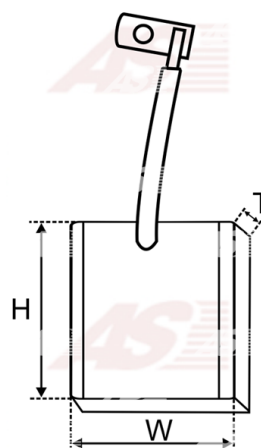

## Vlastnosti produktu

Napätie [ V ]	12
Grubość. [ mm ]	8
Šírka [ mm ]	25
výška [ mm ]	21