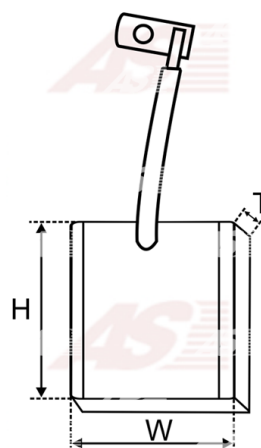

Data

AS index	SB6006
Kategória	Uhlíky pre štartéry
Výrobca	AS-PL
Náhrada za	Denso

Vlastnosti produktu

Napätie [V]	12
Grubość. [mm]	8
Šírka [mm]	25
výška [mm]	21

Referenčné číslo (19)

Number	Výrobca
BRX70128	ASHDOWN INGRAM
140361	CARGO
532776	CIVIC/DA PARTS
CQ2040073	CQ
028099-3560	DENSO
028099-3570	DENSO
028531-0632	DENSO
028531-5650	DENSO
2814A-77090	HINO
JASX88	IKA
JNDSX-31	JAPANESE
TAJ407	LUCAS
87-623	PAN PACIFIC
1014745	POWERMAX
2073-006RS	RS
28140-77090	TOYOTA
5490-3204	WAI / TRANSPO
68-8207	WAI / TRANSPO
SBR5572	WOODAUTO