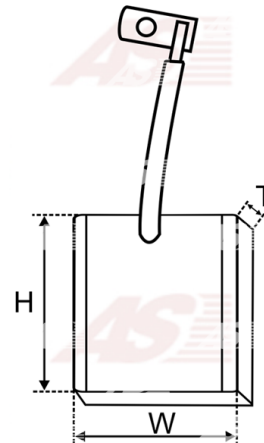

Data

AS index	SB6006
Kategória	Uhlíky pre štartéry
Výrobca	AS-PL
Náhrada za	Denso

Vlastnosti produktu

Napätie [V]	12
Grubość. [mm]	8
Šírka [mm]	25
výška [mm]	21

Referenčné číslo (19)

Number	Výrobca
BRX70128	ASHDOWN INGRAM
140361	CARGO
532776	CIVIC/DA PARTS
CQ2040073	CQ
028099-3560	DENSO
028099-3570	DENSO
028531-0632	DENSO
028531-5650	DENSO
2814A-77090	HINO
JASX88	IKA
JNDSX-31	JAPANESE
TAJ407	LUCAS
87-623	PAN PACIFIC
1014745	POWERMAX
2073-006RS	RS
28140-77090	TOYOTA
5490-3204	WAI / TRANSPO
68-8207	WAI / TRANSPO
SBR5572	WOODAUTO