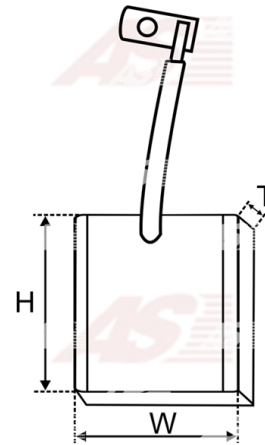

Data

AS index	SB9002
Kategória	Uhlíky pre štartéry
Výrobca	AS-PL
Náhrada za	Iskra / Letrika

Vlastnosti produktu

Napätie [V]	12
Grubość. [mm]	8
Šírka [mm]	25
výška [mm]	23

Referenčné číslo (6)

Number	Výrobca
140979	CARGO
CQ2040235	CQ
IKSX10-11	IKA
16.905.695	ISKRA / LETRIKA
2079-002RS	RS
SBR57196	WOODAUTO