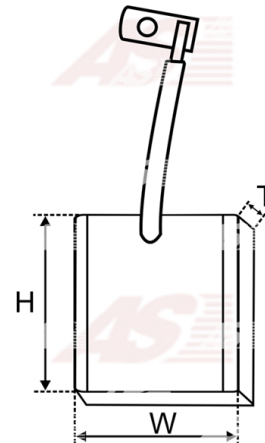

Data

AS index	SB9002
Kategória	Uhlíky pre štartéry
Výrobca	AS-PL
Náhrada za	Iskra / Letrika

Vlastnosti produktu

Napätie [V]	12
Grubość. [mm]	8
Šírka [mm]	25
výška [mm]	23

Referenčné číslo (6)

Number	Výrobca
140979	CARGO
CQ2040235	CQ
IKSX10-11	IKA
16.905.695	ISKRA / LETRIKA
2079-002RS	RS
SBR57196	WOODAUTO