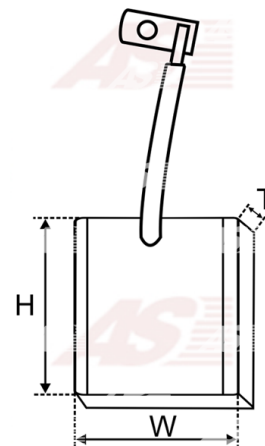

Data

AS index	SB9002
Kategória	Uhlíky pre štartéry
Výrobca	AS-PL
Náhrada za	Iskra / Letrika

Vlastnosti produktu

Napätie [V]	12
Grubość. [mm]	8
Šírka [mm]	25
výška [mm]	23

Referenčné číslo (6)

Number	Výrobca
140979	CARGO
CQ2040235	CQ
IKSX10-11	IKA
16.905.695	ISKRA / LETRIKA
2079-002RS	RS
SBR57196	WOODAUTO