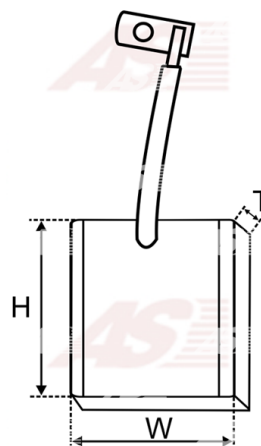

Data

AS index	SB9003
Kategória	Uhlíky pre štartéry
Výrobca	AS-PL
Náhrada za	Iskra / Letrika

Vlastnosti produktu

Napätie [V]	12
Grubość. [mm]	14
Šírka [mm]	12
výška [mm]	15

Referenčné číslo (7)

Number	Výrobca
IKSX2-3 2	CARGO
IKSX2-3	IKA
16.905.439	ISKRA / LETRIKA
16.905.950	ISKRA / LETRIKA
2079-003RS	RS
68-95801	WAI / TRANSPO
SBR57201	WOODAUTO