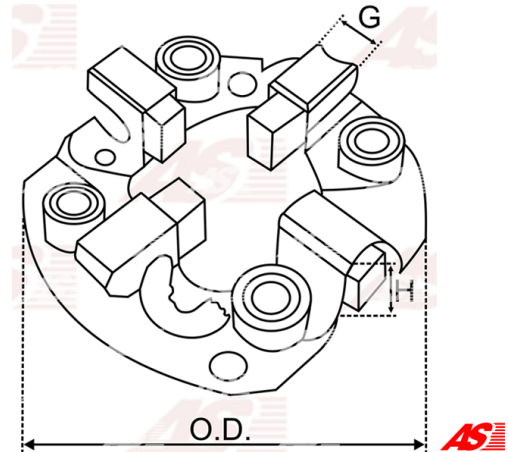

**Data**

AS index	SBH0001
Kategória	Držiaky uhlíkov pre štartéry
Výrobca	AS-PL
Náhrada za	Bosch

Vlastnosti produktu

O.D [mm]	86.25
Matching Brush set:	BSX97

**Referenčné číslo (12)**

Number	Výrobca
2004336027	BOSCH
131184	CARGO
CQ2050008	CQ
19024515	DELCO
11850	EFEL
78GB11061AA	FORD
83BB11061AA	FORD
79026095	MAGNETI MARELLI
1011666	POWERMAX
2061-001RS	RS
69-9105	WAI / TRANSCO
EC3585	WOODAUTO