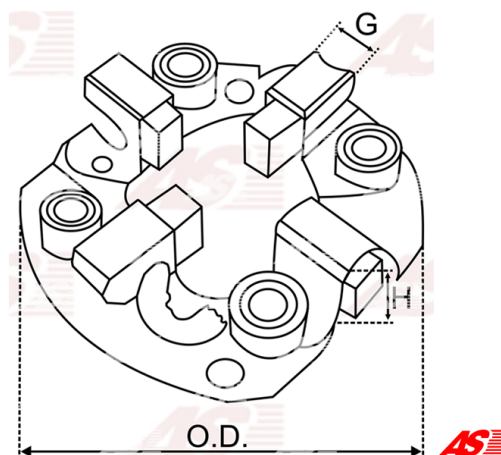

Data

AS index	SBH0001
Kategória	Držiaky uhlíkov pre štartéry
Výrobca	AS-PL
Náhrada za	Bosch

Vlastnosti produktu

O.D [mm]	86.25
Matching Brush set:	BSX97

Referenčné číslo (12)

Number	Výrobca
2004336027	BOSCH
131184	CARGO
CQ2050008	CQ
19024515	DELCO
11850	EFEL
78GB11061AA	FORD
83BB11061AA	FORD
79026095	MAGNETI MARELLI
1011666	POWERMAX
2061-001RS	RS
69-9105	WAI / TRANSCO
EC3585	WOODAUTO