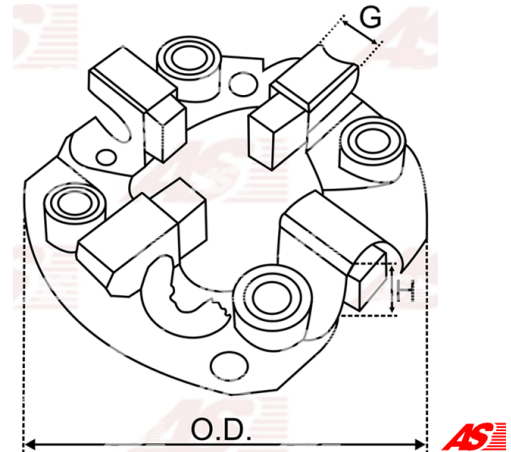

Data

AS index	SBH0002
Kategória	Držiaky uhlíkov pre štartéry
Výrobca	AS-PL
Náhrada za	Bosch

Vlastnosti produktu

O.D [mm]	86.25
Matching Brush set:	BSX135-145

Referenčné číslo (13)

Number	Výrobca
SBH0002	AS-PL
2004336031	BOSCH
2004336040	BOSCH
2009994113	BOSCH
131185	CARGO
333293	CARGO
CBH10602AS	CASCO
CQ2050012	CQ
19024513	DELCO
11586	EFEL
1012393	POWERMAX
2061-002RS	RS
EC3587	WOODAUTO