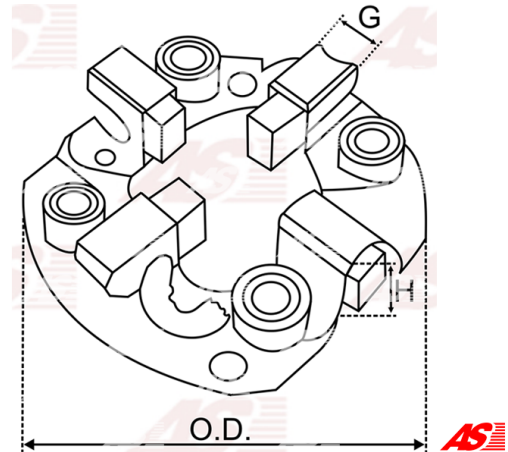

Data

AS index	SBH0002
Kategória	Držiaky uhlíkov pre štartéry
Výrobca	AS-PL
Náhrada za	Bosch

Vlastnosti produktu

O.D [mm]	86.25
Matching Brush set:	BSX135-145

Referenčné číslo (13)

Number	Výrobca
SBH0002	AS-PL
2004336031	BOSCH
2004336040	BOSCH
2009994113	BOSCH
131185	CARGO
333293	CARGO
CBH10602AS	CASCO
CQ2050012	CQ
19024513	DELCO
11586	EFEL
1012393	POWERMAX
2061-002RS	RS
EC3587	WOODAUTO

Využitie

AS-PL

Referenčné číslo	Výrobca
S0002	AS-PL