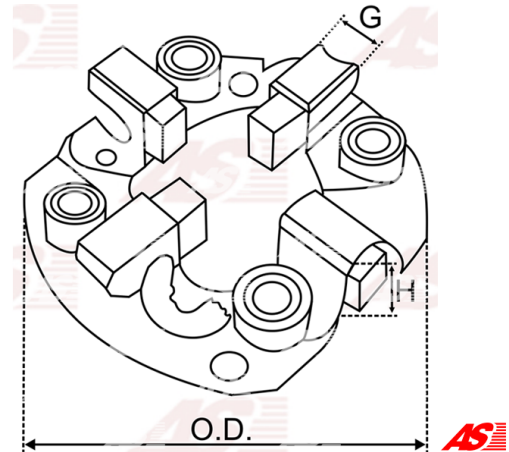

Data

AS index	SBH0002
Kategória	Držiaky uhlíkov pre štartéry
Výrobca	AS-PL
Náhrada za	Bosch

Vlastnosti produktu

O.D [mm]	86.25
Matching Brush set:	BSX135-145

Referenčné číslo (13)

Number	Výrobca
SBH0002	AS-PL
2004336031	BOSCH
2004336040	BOSCH
2009994113	BOSCH
131185	CARGO
333293	CARGO
CBH10602AS	CASCO
CQ2050012	CQ
19024513	DELCO
11586	EFEL
1012393	POWERMAX
2061-002RS	RS
EC3587	WOODAUTO