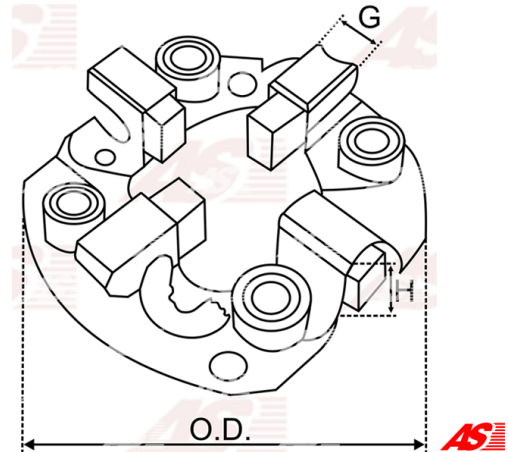

Data

AS index	SBH0002
Kategória	Držiaky uhlíkov pre štartéry
Výrobca	AS-PL
Náhrada za	Bosch

Vlastnosti produktu

O.D [mm]	86.25
Matching Brush set:	BSX135-145

Referenčné číslo (13)

Number	Výrobca
SBH0002	AS-PL
2004336031	BOSCH
2004336040	BOSCH
2009994113	BOSCH
131185	CARGO
333293	CARGO
CBH10602AS	CASCO
CQ2050012	CQ
19024513	DELCO
11586	EFEL
1012393	POWERMAX
2061-002RS	RS
EC3587	WOODAUTO