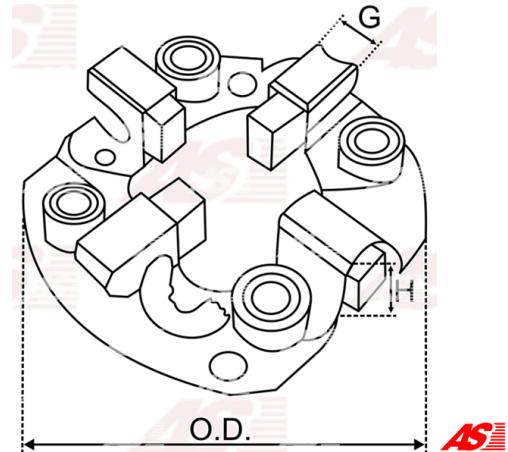

Data

AS index	SBH0003
Kategória	Držiaky uhlíkov pre štartéry
Výrobca	AS-PL
Náhrada za	Bosch

Vlastnosti produktu

O.D [mm]	86.25
Matching Brush set:	BSX134-144

Referenčné číslo (15)

Number	Výrobca
2004336028	BOSCH
2004336044	BOSCH
2004336067	BOSCH
132303	CARGO
CBH10125AS	CASCO
CQ2050028	CQ
19024514	DELCO
9917925	FIAT
9959566	FIAT
79033957	MAGNETI MARELLI
1016435	POWERMAX
2061-003RS	RS
69-9106	WAI / TRANSCO
69-9120	WAI / TRANSCO
EC3586	WOODAUTO