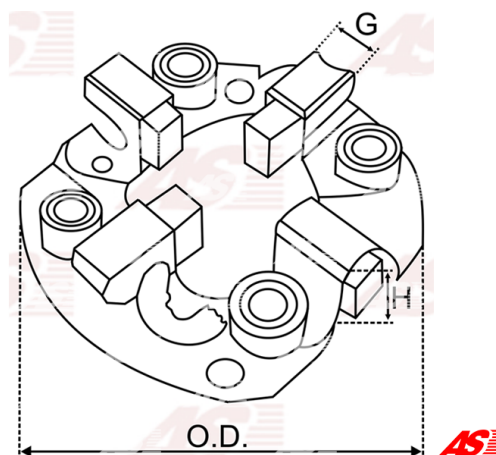

Data

AS index	SBH0003
Kategória	Držiaky uhlíkov pre štartéry
Výrobca	AS-PL
Náhrada za	Bosch

Vlastnosti produktu

O.D [mm]	86.25
Matching Brush set:	BSX134-144

Referenčné číslo (15)

Number	Výrobca
2004336028	BOSCH
2004336044	BOSCH
2004336067	BOSCH
132303	CARGO
CBH10125AS	CASCO
CQ2050028	CQ
19024514	DELCO
9917925	FIAT
9959566	FIAT
79033957	MAGNETI MARELLI
1016435	POWERMAX
2061-003RS	RS
69-9106	WAI / TRANSPO
69-9120	WAI / TRANSPO
EC3586	WOODAUTO