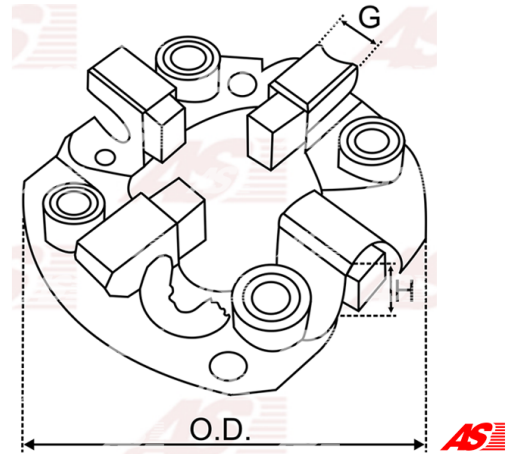

## Vlastnosti produktu

O.D [ mm ]	86.75
Matching Brush set:	BSX137-143