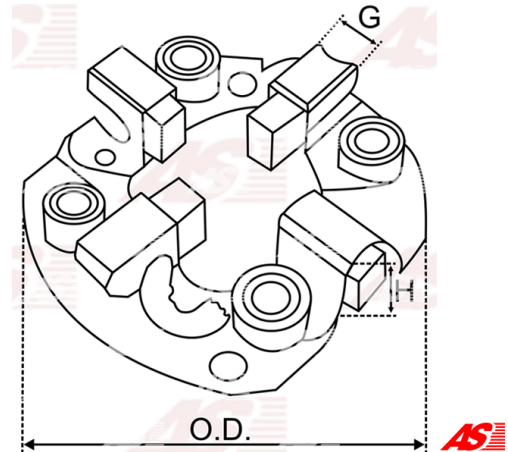

Data

AS index	SBH0004
Kategória	Držiaky uhlíkov pre štartéry
Výrobca	AS-PL
Náhrada za	Bosch

Vlastnosti produktu

O.D [mm]	86.75
Matching Brush set:	BSX137-143

Referenčné číslo (8)

Number	Výrobca
2004336041	BOSCH
132306	CARGO
CBH10137AS	CASCO
CBH10137GS	CASCO
1012655	POWERMAX
2061-004RS	RS
69-9105	WAI / TRANSCO
EC47067	WOODAUTO