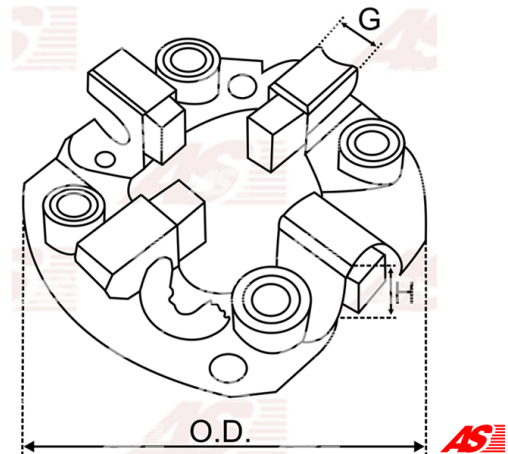

## Vlastnosti produktu

O.D [ mm ]	86.75
Matching Brush set:	BSX137-143