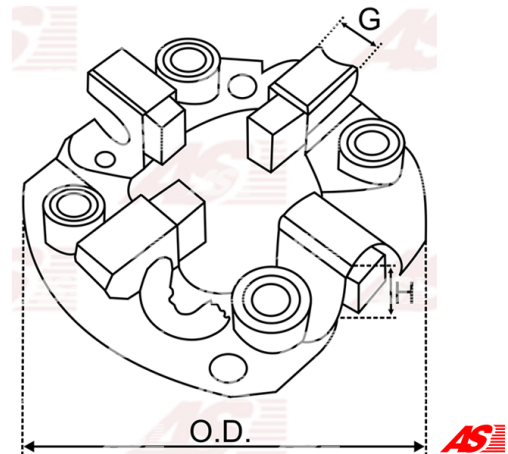

**Data**

AS index	SBH0005
Kategória	Držiaky uhlíkov pre štartéry
Výrobca	AS-PL
Náhrada za	Bosch

Vlastnosti produktu

O.D [mm]	82.50
Matching Brush set:	9001320110

**Referenčné číslo (10)**

Number	Výrobca
1004336100	BOSCH
1004336101	BOSCH
1004336107	BOSCH
1004336108	BOSCH
1004336900	BOSCH
134103	CARGO
CQ2050010	CQ
1011671	POWERMAX
2061-005RS	RS
EC47022	WOODAUTO

Využitie**BOSCH**

Referenčné číslo	Výrobca
0001310725	BOSCH
0001312108	BOSCH
0001312109	BOSCH
0001317007	BOSCH
0001317008	BOSCH
0001317009	BOSCH
0001317010	BOSCH
0001317011	BOSCH

0001317012	BOSCH
0001317013	BOSCH
0001317014	BOSCH
0001317015	BOSCH
0001317016	BOSCH
0001317017	BOSCH
0001317018	BOSCH
0001317019	BOSCH
0001317020	BOSCH
0001317021	BOSCH
0001317022	BOSCH
0001317023	BOSCH
0001317024	BOSCH
0001317025	BOSCH
B001329010	BOSCH
B001329045	BOSCH