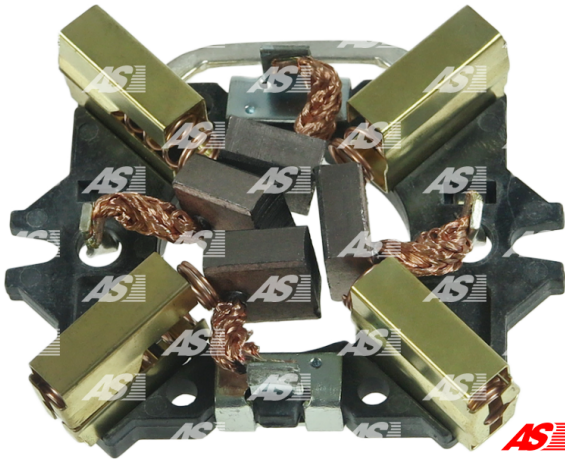

**Data**

AS index	SBH0005
Kategória	Držiaky uhlíkov pre štartéry
Výrobca	AS-PL
Náhrada za	Bosch

Vlastnosti produktu

O.D [mm]	82.50
Matching Brush set:	9001320110

**Referenčné číslo (10)**

Number	Výrobca
1004336100	BOSCH
1004336101	BOSCH
1004336107	BOSCH
1004336108	BOSCH
1004336900	BOSCH
134103	CARGO
CQ2050010	CQ
1011671	POWERMAX
2061-005RS	RS
EC47022	WOODAUTO