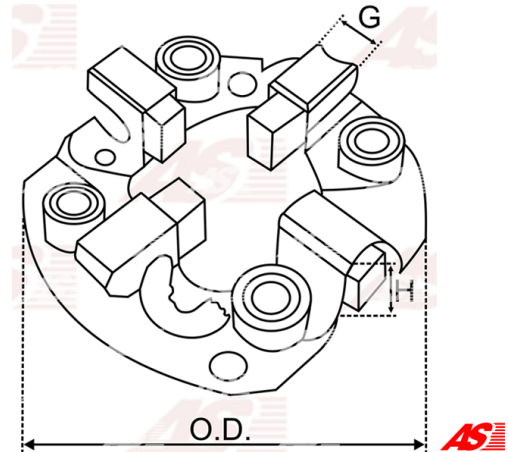

**Data**

AS index	SBH0005
Kategória	Držiaky uhlíkov pre štartéry
Výrobca	AS-PL
Náhrada za	Bosch

Vlastnosti produktu

O.D [mm]	82.50
Matching Brush set:	9001320110

**Referenčné číslo (10)**

Number	Výrobca
1004336100	BOSCH
1004336101	BOSCH
1004336107	BOSCH
1004336108	BOSCH
1004336900	BOSCH
134103	CARGO
CQ2050010	CQ
1011671	POWERMAX
2061-005RS	RS
EC47022	WOODAUTO

Využitie**BOSCH**

Referenčné číslo	Výrobca
0001310725	BOSCH
0001312108	BOSCH
0001312109	BOSCH
0001317007	BOSCH
0001317008	BOSCH
0001317009	BOSCH
0001317010	BOSCH
0001317011	BOSCH

0001317012	BOSCH
0001317013	BOSCH
0001317014	BOSCH
0001317015	BOSCH
0001317016	BOSCH
0001317017	BOSCH
0001317018	BOSCH
0001317019	BOSCH
0001317020	BOSCH
0001317021	BOSCH
0001317022	BOSCH
0001317023	BOSCH
0001317024	BOSCH
0001317025	BOSCH
B001329010	BOSCH
B001329045	BOSCH