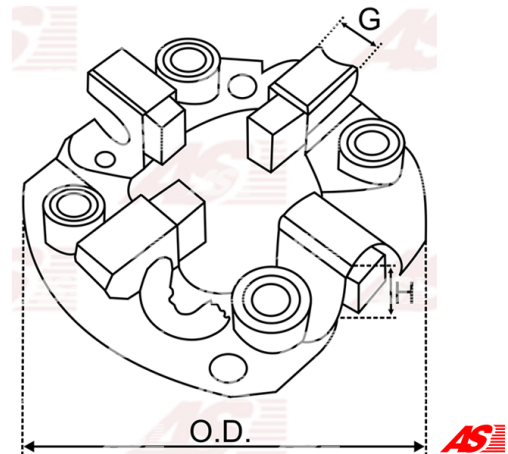

**Data**

AS index	SBH0005
Kategória	Držiaky uhlíkov pre štartéry
Výrobca	AS-PL
Náhrada za	Bosch

**Vlastnosti produktu**

O.D [ mm ]	82.50
Matching Brush set:	9001320110

**Referenčné číslo (10)**

Number	Výrobca
1004336100	BOSCH
1004336101	BOSCH
1004336107	BOSCH
1004336108	BOSCH
1004336900	BOSCH
134103	CARGO
CQ2050010	CQ
1011671	POWERMAX
2061-005RS	RS
EC47022	WOODAUTO

**Využitie****BOSCH**

Referenčné číslo	Výrobca
0001310725	BOSCH
0001312108	BOSCH
0001312109	BOSCH
0001317007	BOSCH
0001317008	BOSCH
0001317009	BOSCH
0001317010	BOSCH
0001317011	BOSCH

0001317012	BOSCH
0001317013	BOSCH
0001317014	BOSCH
0001317015	BOSCH
0001317016	BOSCH
0001317017	BOSCH
0001317018	BOSCH
0001317019	BOSCH
0001317020	BOSCH
0001317021	BOSCH
0001317022	BOSCH
0001317023	BOSCH
0001317024	BOSCH
0001317025	BOSCH
B001329010	BOSCH
B001329045	BOSCH