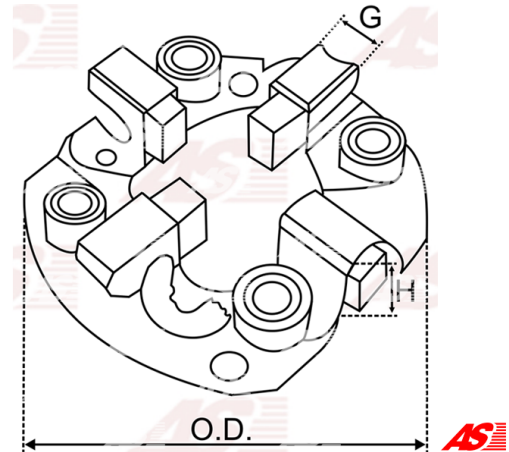

**Data**

AS index	SBH0005
Kategória	Držiaky uhlíkov pre štartéry
Výrobca	AS-PL
Náhrada za	Bosch

Vlastnosti produktu

O.D [mm]	82.50
Matching Brush set:	9001320110

**Referenčné číslo (10)**

Number	Výrobca
1004336100	BOSCH
1004336101	BOSCH
1004336107	BOSCH
1004336108	BOSCH
1004336900	BOSCH
134103	CARGO
CQ2050010	CQ
1011671	POWERMAX
2061-005RS	RS
EC47022	WOODAUTO

Využitie**BOSCH**

Referenčné číslo	Výrobca
0001310725	BOSCH
0001312108	BOSCH
0001312109	BOSCH
0001317007	BOSCH
0001317008	BOSCH
0001317009	BOSCH
0001317010	BOSCH
0001317011	BOSCH

0001317012	BOSCH
0001317013	BOSCH
0001317014	BOSCH
0001317015	BOSCH
0001317016	BOSCH
0001317017	BOSCH
0001317018	BOSCH
0001317019	BOSCH
0001317020	BOSCH
0001317021	BOSCH
0001317022	BOSCH
0001317023	BOSCH
0001317024	BOSCH
0001317025	BOSCH
B001329010	BOSCH
B001329045	BOSCH