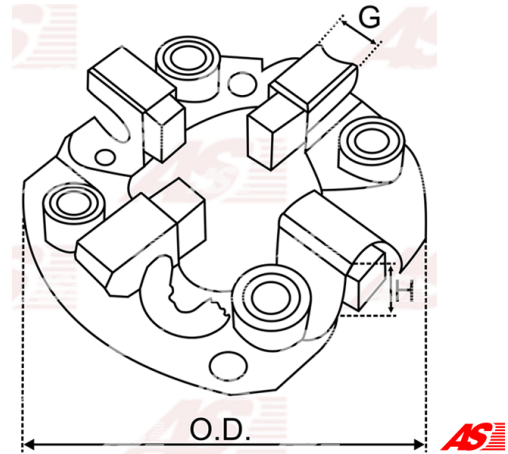

Data

AS index	SBH0006
Kategória	Držiaky uhlíkov pre štartéry
Výrobca	AS-PL
Náhrada za	Bosch

Vlastnosti produktu

O.D [mm]	82.70
Matching Brush set:	BSX149

Referenčné číslo (8)

Number	Výrobca
1004336102	BOSCH
1004336901	BOSCH
134104	CARGO
CQ2050015	CQ
1015163	POWERMAX
2061-006RS	RS
69-9117	WAI / TRANSPO
EC47078	WOODAUTO