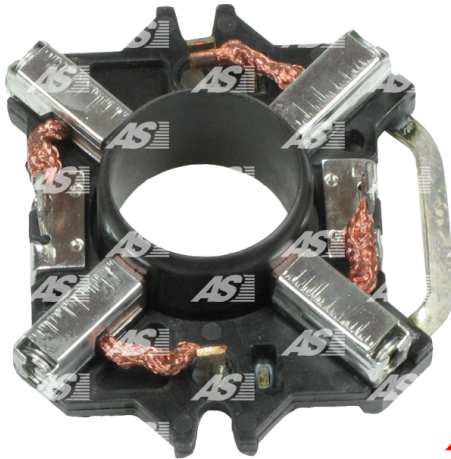

Data

AS index	SBH0006
Kategória	Držiaky uhlíkov pre štartéry
Výrobca	AS-PL
Náhrada za	Bosch

Vlastnosti produktu

O.D [mm]	82.70
Matching Brush set:	BSX149

Referenčné číslo (8)

Number	Výrobca
1004336102	BOSCH
1004336901	BOSCH
134104	CARGO
CQ2050015	CQ
1015163	POWERMAX
2061-006RS	RS
69-9117	WAI / TRANSPO
EC47078	WOODAUTO

Využitie

BOSCH

Referenčné číslo	Výrobca
0001208506	BOSCH
0001208510	BOSCH
0001208513	BOSCH
0001208514	BOSCH
0001208515	BOSCH
0001208516	BOSCH
0001208517	BOSCH
0001208518	BOSCH
0001208519	BOSCH
0001208520	BOSCH