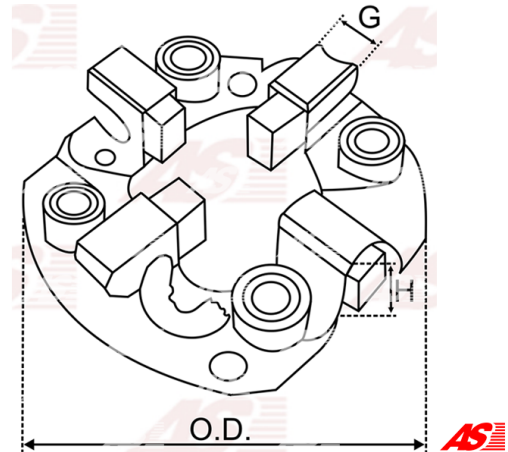

Data

AS index	SBH0006
Kategória	Držiaky uhlíkov pre štartéry
Výrobca	AS-PL
Náhrada za	Bosch

Vlastnosti produktu

O.D [mm]	82.70
Matching Brush set:	BSX149

Referenčné číslo (8)

Number	Výrobca
1004336102	BOSCH
1004336901	BOSCH
134104	CARGO
CQ2050015	CQ
1015163	POWERMAX
2061-006RS	RS
69-9117	WAI / TRANSPO
EC47078	WOODAUTO