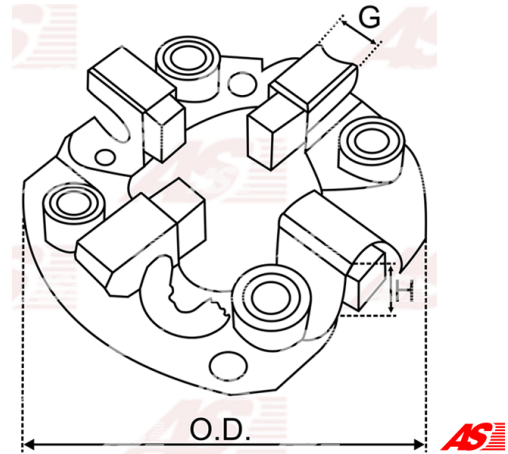

Data

AS index	SBH0007
Kategória	Držiaky uhlíkov pre štartéry
Výrobca	AS-PL
Náhrada za	Bosch

Vlastnosti produktu

O.D [mm]	67.60
Matching Brush set:	BSX159-1604

Referenčné číslo (48)

Number	Výrobca
1004336125	BOSCH
1004336130	BOSCH
1004336132	BOSCH
1004336139	BOSCH
1004336146	BOSCH
1004336155	BOSCH
1004336156	BOSCH
1004336162	BOSCH
1004336403	BOSCH
1004336837	BOSCH
1004336847	BOSCH
1004336850	BOSCH
1004336859	BOSCH
1004336902	BOSCH
1004336903	BOSCH
1004336907	BOSCH
1004336913	BOSCH
1004336914	BOSCH
1004336918	BOSCH
1004336926	BOSCH
1004336933	BOSCH
1004336934	BOSCH
1004336936	BOSCH
1004336941	BOSCH
1004336950	BOSCH
1004336954	BOSCH