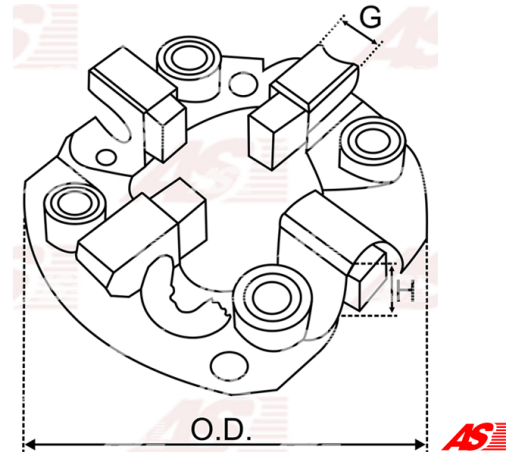

**Data**

AS index	SBH0007
Kategória	Držiaky uhlíkov pre štartéry
Výrobca	AS-PL
Náhrada za	Bosch

Vlastnosti produktu

O.D [mm]	67.60
Matching Brush set:	BSX159-1604

**Referenčné číslo (48)**

Number	Výrobca
1004336125	BOSCH
1004336130	BOSCH
1004336132	BOSCH
1004336139	BOSCH
1004336146	BOSCH
1004336155	BOSCH
1004336156	BOSCH
1004336162	BOSCH
1004336403	BOSCH
1004336837	BOSCH
1004336847	BOSCH
1004336850	BOSCH
1004336859	BOSCH
1004336902	BOSCH
1004336903	BOSCH
1004336907	BOSCH
1004336913	BOSCH
1004336914	BOSCH
1004336918	BOSCH
1004336926	BOSCH
1004336933	BOSCH
1004336934	BOSCH
1004336936	BOSCH
1004336941	BOSCH
1004336950	BOSCH
1004336954	BOSCH