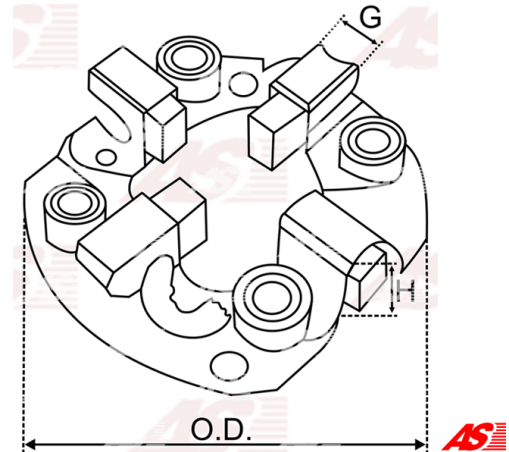

Data

AS index	SBH0007
Kategória	Držiaky uhlíkov pre štartéry
Výrobca	AS-PL
Náhrada za	Bosch

Vlastnosti produktu

O.D [mm]	67.60
Matching Brush set:	BSX159-1604

Referenčné číslo (48)

Number	Výrobca
1004336125	BOSCH
1004336130	BOSCH
1004336132	BOSCH
1004336139	BOSCH
1004336146	BOSCH
1004336155	BOSCH
1004336156	BOSCH
1004336162	BOSCH
1004336403	BOSCH
1004336837	BOSCH
1004336847	BOSCH
1004336850	BOSCH
1004336859	BOSCH
1004336902	BOSCH
1004336903	BOSCH
1004336907	BOSCH
1004336913	BOSCH
1004336914	BOSCH
1004336918	BOSCH
1004336926	BOSCH
1004336933	BOSCH
1004336934	BOSCH
1004336936	BOSCH
1004336941	BOSCH
1004336950	BOSCH
1004336954	BOSCH