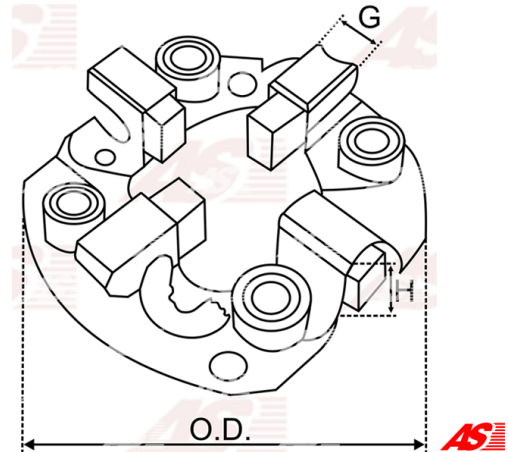

**Data**

AS index	SBH0008
Kategória	Držiaky uhlíkov pre štartéry
Výrobca	AS-PL
Náhrada za	Bosch

**Vlastnosti produktu**

O.D [ mm ]	72.85
Matching Brush set:	9001320110

**Referenčné číslo (37)**

Number	Výrobca
1004336139	BOSCH
1004336155	BOSCH
1004336156	BOSCH
1004336402	BOSCH
1004336446	BOSCH
1004336455	BOSCH
1004336459	BOSCH
1004336466	BOSCH
1004336620	BOSCH
1004336732	BOSCH
1004336800	BOSCH
1004336847	BOSCH
1004336906	BOSCH
1004336914	BOSCH
1004336926	BOSCH
1004336933	BOSCH
1004336947	BOSCH
1004336958	BOSCH
1004336983	BOSCH
1004336991	BOSCH
134659	CARGO
333595	CARGO
CBH10102AS	CASCO
CBH10102GS	CASCO
CBH10115AS	CASCO
CBH10115GS	CASCO