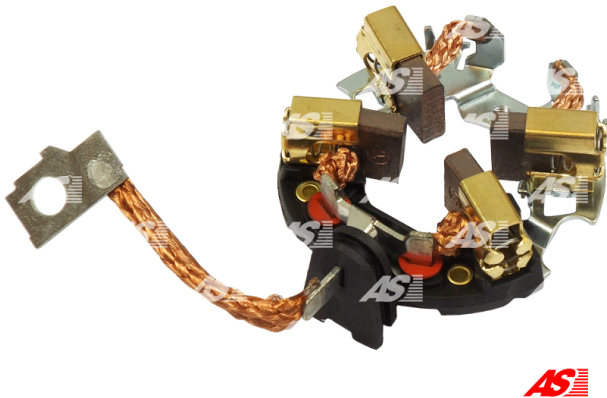

**Data**

AS index	SBH0008
Kategória	Držiaky uhlíkov pre štartéry
Výrobca	AS-PL
Náhrada za	Bosch

Vlastnosti produktu

O.D [mm]	72.85
Matching Brush set:	9001320110

**Referenčné číslo (37)**

Number	Výrobca
1004336139	BOSCH
1004336155	BOSCH
1004336156	BOSCH
1004336402	BOSCH
1004336446	BOSCH
1004336455	BOSCH
1004336459	BOSCH
1004336466	BOSCH
1004336620	BOSCH
1004336732	BOSCH
1004336800	BOSCH
1004336847	BOSCH
1004336906	BOSCH
1004336914	BOSCH
1004336926	BOSCH
1004336933	BOSCH
1004336947	BOSCH
1004336958	BOSCH
1004336983	BOSCH
1004336991	BOSCH
134659	CARGO
333595	CARGO
CBH10102AS	CASCO
CBH10102GS	CASCO
CBH10115AS	CASCO
CBH10115GS	CASCO

CQ2050001	CQ
1015743	POWERMAX
2061-008RS	RS
2061-008RS(JAP)	RS
SH-2201	UNIPOINT
021911209	VW
036911209A	VW
69-9113-1	WAI / TRANSP
69-9115	WAI / TRANSP
69-91201	WAI / TRANSP
EC47023	WOODAUTO

Využitie

AS-PL