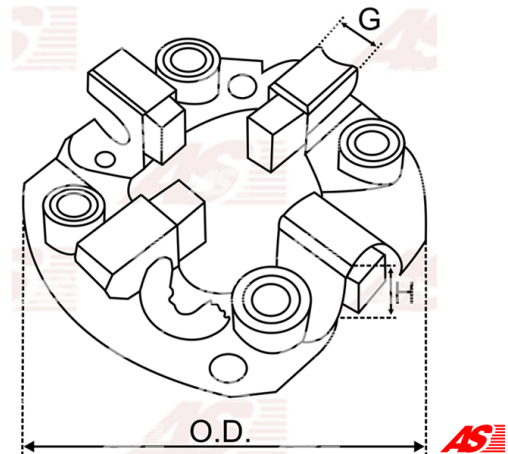

**Data**

AS index	SBH0008
Kategória	Držiaky uhlíkov pre štartéry
Výrobca	AS-PL
Náhrada za	Bosch

Vlastnosti produktu

O.D [mm]	72.85
Matching Brush set:	9001320110

**Referenčné číslo (37)**

Number	Výrobca
1004336139	BOSCH
1004336155	BOSCH
1004336156	BOSCH
1004336402	BOSCH
1004336446	BOSCH
1004336455	BOSCH
1004336459	BOSCH
1004336466	BOSCH
1004336620	BOSCH
1004336732	BOSCH
1004336800	BOSCH
1004336847	BOSCH
1004336906	BOSCH
1004336914	BOSCH
1004336926	BOSCH
1004336933	BOSCH
1004336947	BOSCH
1004336958	BOSCH
1004336983	BOSCH
1004336991	BOSCH
134659	CARGO
333595	CARGO
CBH10102AS	CASCO
CBH10102GS	CASCO
CBH10115AS	CASCO
CBH10115GS	CASCO