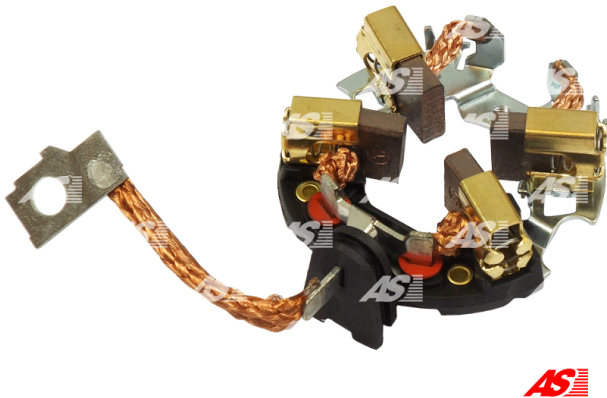

Data

AS index	SBH0008
Kategória	Držiaky uhlíkov pre štartéry
Výrobca	AS-PL
Náhrada za	Bosch

Vlastnosti produktu

O.D [mm]	72.85
Matching Brush set:	9001320110

Referenčné číslo (37)

Number	Výrobca
1004336139	BOSCH
1004336155	BOSCH
1004336156	BOSCH
1004336402	BOSCH
1004336446	BOSCH
1004336455	BOSCH
1004336459	BOSCH
1004336466	BOSCH
1004336620	BOSCH
1004336732	BOSCH
1004336800	BOSCH
1004336847	BOSCH
1004336906	BOSCH
1004336914	BOSCH
1004336926	BOSCH
1004336933	BOSCH
1004336947	BOSCH
1004336958	BOSCH
1004336983	BOSCH
1004336991	BOSCH
134659	CARGO
333595	CARGO
CBH10102AS	CASCO
CBH10102GS	CASCO
CBH10115AS	CASCO
CBH10115GS	CASCO

CQ2050001	CQ
1015743	POWERMAX
2061-008RS	RS
2061-008RS(JAP)	RS
SH-2201	UNIPOINT
021911209	VW
036911209A	VW
69-9113-1	WAI / TRANSP
69-9115	WAI / TRANSP
69-91201	WAI / TRANSP
EC47023	WOODAUTO

Využitie

AS-PL