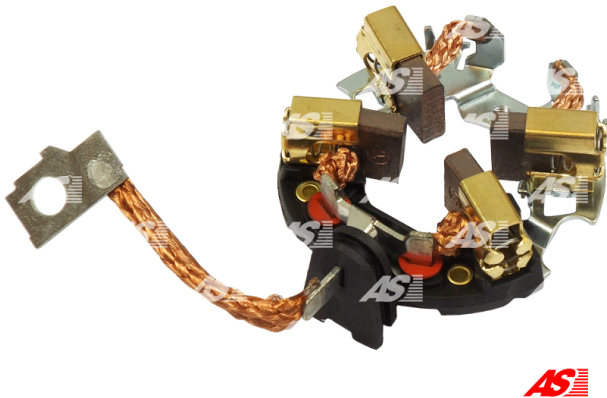

**Data**

AS index	SBH0008
Kategória	Držiaky uhlíkov pre štartéry
Výrobca	AS-PL
Náhrada za	Bosch

**Vlastnosti produktu**

O.D [ mm ]	72.85
Matching Brush set:	9001320110

**Referenčné číslo (37)**

Number	Výrobca
1004336139	BOSCH
1004336155	BOSCH
1004336156	BOSCH
1004336402	BOSCH
1004336446	BOSCH
1004336455	BOSCH
1004336459	BOSCH
1004336466	BOSCH
1004336620	BOSCH
1004336732	BOSCH
1004336800	BOSCH
1004336847	BOSCH
1004336906	BOSCH
1004336914	BOSCH
1004336926	BOSCH
1004336933	BOSCH
1004336947	BOSCH
1004336958	BOSCH
1004336983	BOSCH
1004336991	BOSCH
134659	CARGO
333595	CARGO
CBH10102AS	CASCO
CBH10102GS	CASCO
CBH10115AS	CASCO
CBH10115GS	CASCO

CQ2050001	CQ
1015743	POWERMAX
2061-008RS	RS
2061-008RS(JAP)	RS
SH-2201	UNIPOINT
021911209	VW
036911209A	VW
69-9113-1	WAI / TRANSPO
69-9115	WAI / TRANSPO
69-91201	WAI / TRANSPO
EC47023	WOODAUTO