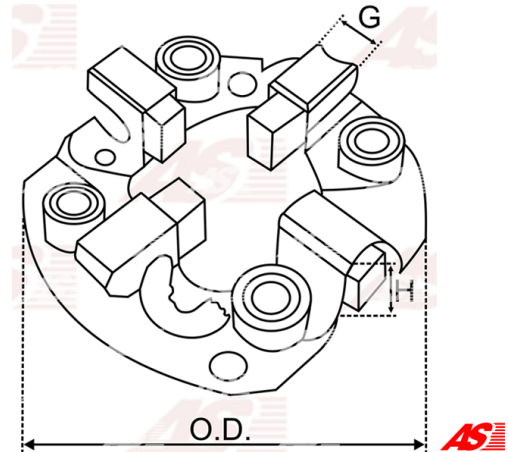

Data

AS index	SBH0008
Kategória	Držiaky uhlíkov pre štartéry
Výrobca	AS-PL
Náhrada za	Bosch

Vlastnosti produktu

O.D [mm]	72.85
Matching Brush set:	9001320110

Referenčné číslo (37)

Number	Výrobca
1004336139	BOSCH
1004336155	BOSCH
1004336156	BOSCH
1004336402	BOSCH
1004336446	BOSCH
1004336455	BOSCH
1004336459	BOSCH
1004336466	BOSCH
1004336620	BOSCH
1004336732	BOSCH
1004336800	BOSCH
1004336847	BOSCH
1004336906	BOSCH
1004336914	BOSCH
1004336926	BOSCH
1004336933	BOSCH
1004336947	BOSCH
1004336958	BOSCH
1004336983	BOSCH
1004336991	BOSCH
134659	CARGO
333595	CARGO
CBH10102AS	CASCO
CBH10102GS	CASCO
CBH10115AS	CASCO
CBH10115GS	CASCO

CQ2050001	CQ
1015743	POWERMAX
2061-008RS	RS
2061-008RS(JAP)	RS
SH-2201	UNIPOINT
021911209	VW
036911209A	VW
69-9113-1	WAI / TRANSP
69-9115	WAI / TRANSP
69-91201	WAI / TRANSP
EC47023	WOODAUTO

Využitie

AS-PL