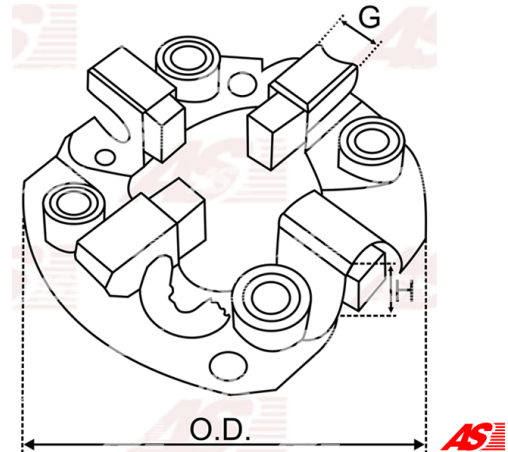

Data

| | |
|------------|------------------------------|
| AS index | SBH0009 |
| Kategória | Držiaky uhlíkov pre štartéry |
| Výrobca | AS-PL |
| Náhrada za | Bosch |

Vlastnosti produktu

| | |
|---------------------|------------|
| O.D [mm] | 66.35 |
| Matching Brush set: | 9001320110 |