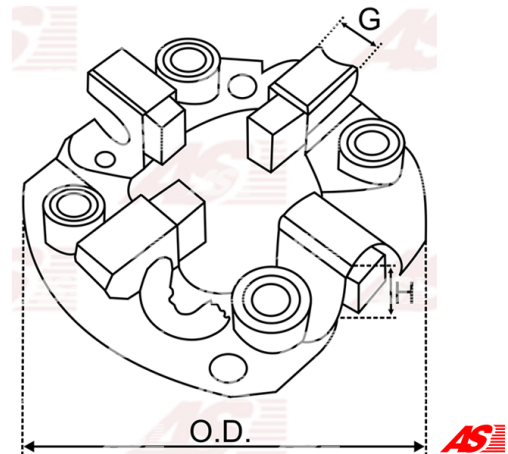

**Data**

AS index	SBH0009
Kategória	Držiaky uhlíkov pre štartéry
Výrobca	AS-PL
Náhrada za	Bosch

Vlastnosti produktu

H. [mm]	18.30
G. [mm]	6.20
O.D [mm]	72.00
Matching Brush set:	9001320110

**Referenčné číslo (41)**