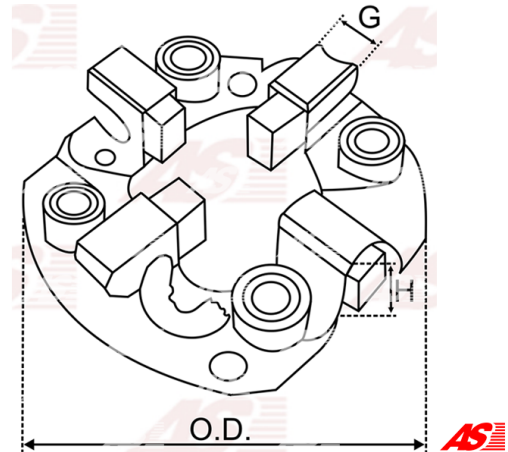

## Vlastnosti produktu

O.D [ mm ]	66.35
Matching Brush set:	9001320110