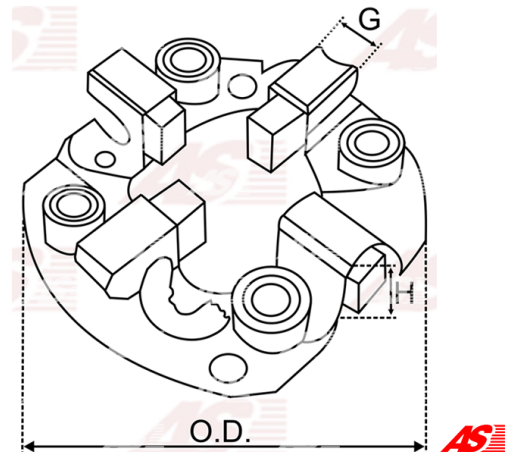

**Data**

AS index	SBH0009
Kategória	Držiaky uhlíkov pre štartéry
Výrobca	AS-PL
Náhrada za	Bosch

Vlastnosti produktu

O.D [mm]	66.35
Matching Brush set:	9001320110

**Referenčné číslo (41)**

Number	Výrobca
SBH0009	AS-PL
UD805093(BOSCH)SBH	AS-PL
1004336404	BOSCH
1004336407	BOSCH
1004336413	BOSCH
1004336460	BOSCH
1004336734	BOSCH
1004336764	BOSCH
1004336807	BOSCH
1004336819	BOSCH
1004336845	BOSCH
1004336909	BOSCH
1004336925	BOSCH
1004336931	BOSCH
1004336942	BOSCH
1004336949	BOSCH
1004336955	BOSCH
1004336976	BOSCH
1004336981	BOSCH
1004336984	BOSCH
1004336994	BOSCH
1004336997	BOSCH
1004336999	BOSCH
2004336233	BOSCH
2004336237	BOSCH
2004336238	BOSCH