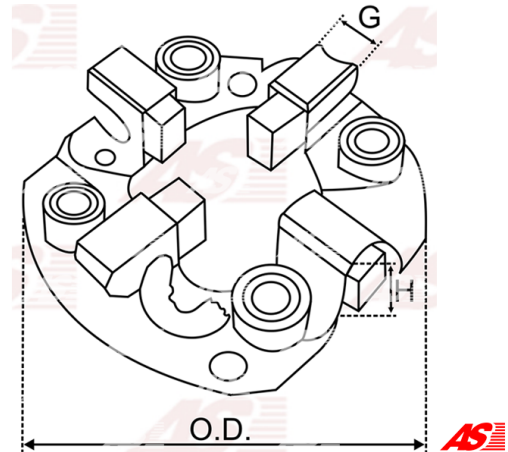

Data

AS index	SBH0010
Kategória	Držiaky uhlíkov pre štartéry
Výrobca	AS-PL
Náhrada za	Bosch

Vlastnosti produktu

O.D [mm]	83.40
Matching Brush set:	BSX151

Referenčné číslo (10)

Number	Výrobca
SBH0010	AS-PL
1004336218	BOSCH
9003334314	BOSCH
134661	CARGO
CBH10123AS	CASCO
CQ2050013	CQ
1016867	POWERMAX
2061-010RS	RS
69-9118	WAI / TRANSPO
EC47032	WOODAUTO