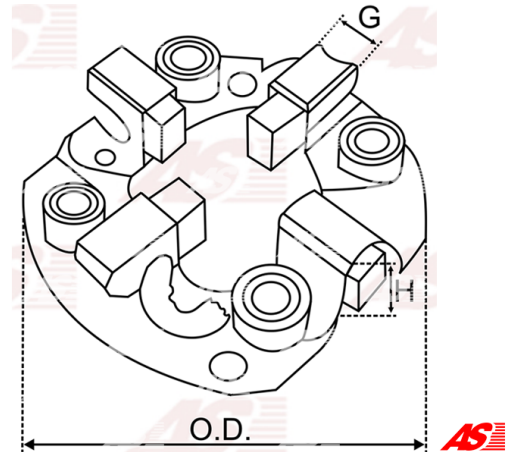

**Data**

AS index	SBH0010
Kategória	Držiaky uhlíkov pre štartéry
Výrobca	AS-PL
Náhrada za	Bosch

**Vlastnosti produktu**

O.D [ mm ]	83.40
Matching Brush set:	BSX151

**Referenčné číslo (10)**

Number	Výrobca
SBH0010	AS-PL
1004336218	BOSCH
9003334314	BOSCH
134661	CARGO
CBH10123AS	CASCO
CQ2050013	CQ
1016867	POWERMAX
2061-010RS	RS
69-9118	WAI / TRANSPO
EC47032	WOODAUTO