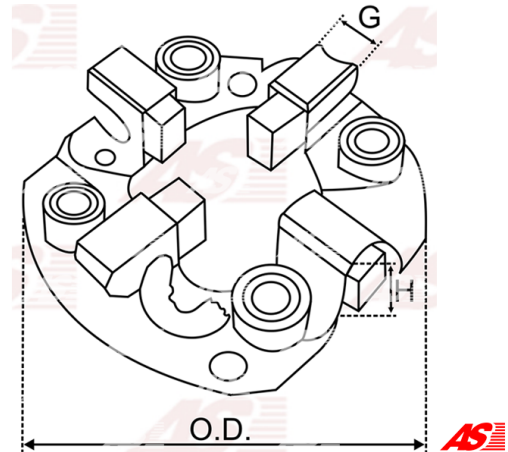

**Data**

AS index	SBH0010
Kategória	Držiaky uhlíkov pre štartéry
Výrobca	AS-PL
Náhrada za	Bosch

Vlastnosti produktu

O.D [mm]	83.40
Matching Brush set:	BSX151

**Referenčné číslo (10)**

Number	Výrobca
SBH0010	AS-PL
1004336218	BOSCH
9003334314	BOSCH
134661	CARGO
CBH10123AS	CASCO
CQ2050013	CQ
1016867	POWERMAX
2061-010RS	RS
69-9118	WAI / TRANSPO
EC47032	WOODAUTO